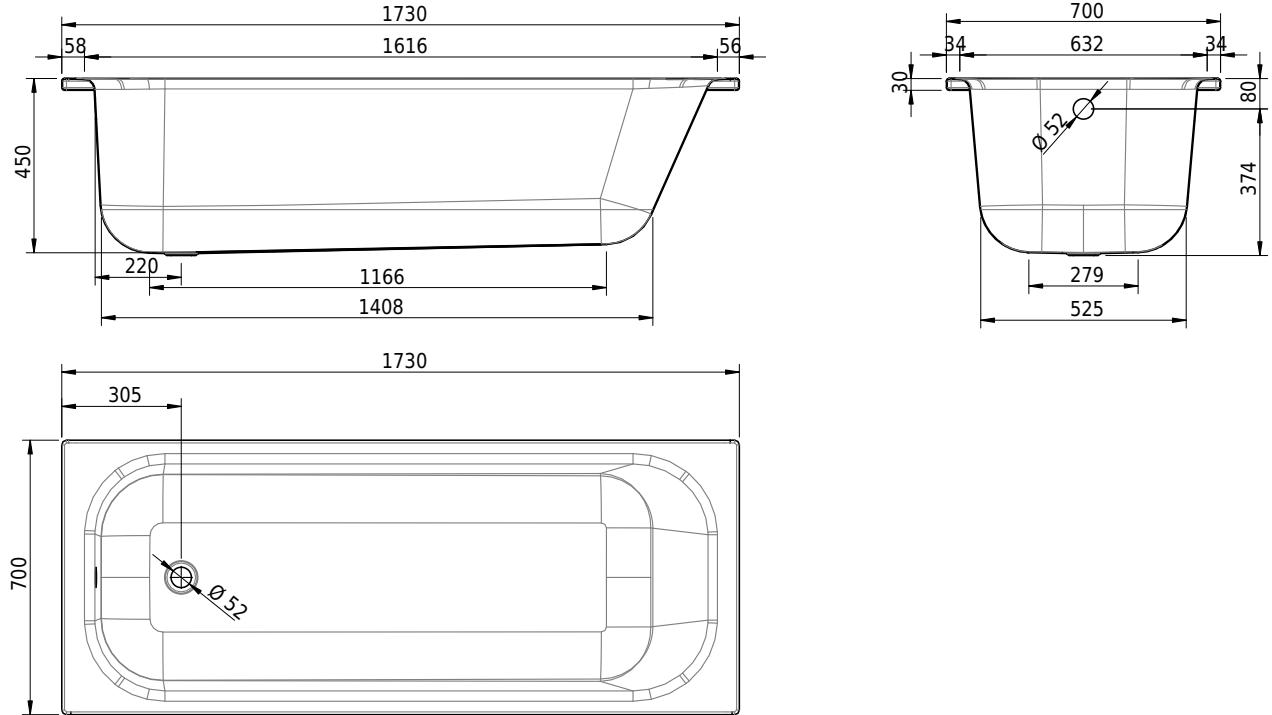

# Schmidlin NORM CLASSIC

173 x 70 x 45 cm

Randhöhe 30 mm

Artikel-Nr.: 1329-0001

SGVSB-Nr.: 113159

Gewicht: 43 kg

Nutzzinhalt\*: 155 l