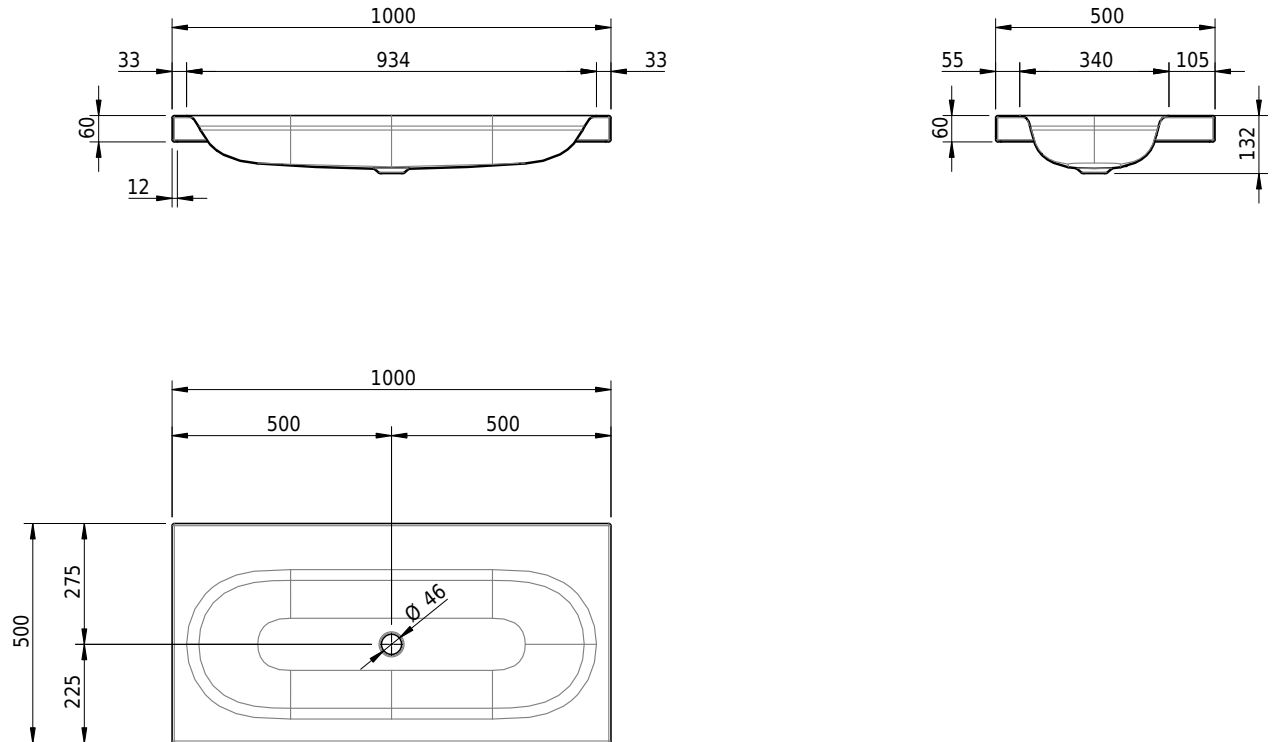

Massskizze

Schmidlin DUETT Aufsatzbecken

100 x 50 x 6 cm

ohne Überlauf, inkl. Befestigungzubehör

Artikel-Nr.: 1330-0001

SGVSB-Nr.: 233366.242

Gewicht: 13 kg

Optionen

- Farbklasse IV +: I,III,VI,V [FA0_ _ _]
- GLASUR PLUS [OV01]
- Löcher für 3-Loch Armatur [WT_ALS01]
- Lochbohrung für Schmidlin Seifenspender [SSP02]
- Runde Lochbohrung nach Mass [WT_ALS02]
- Spezialanfertigung