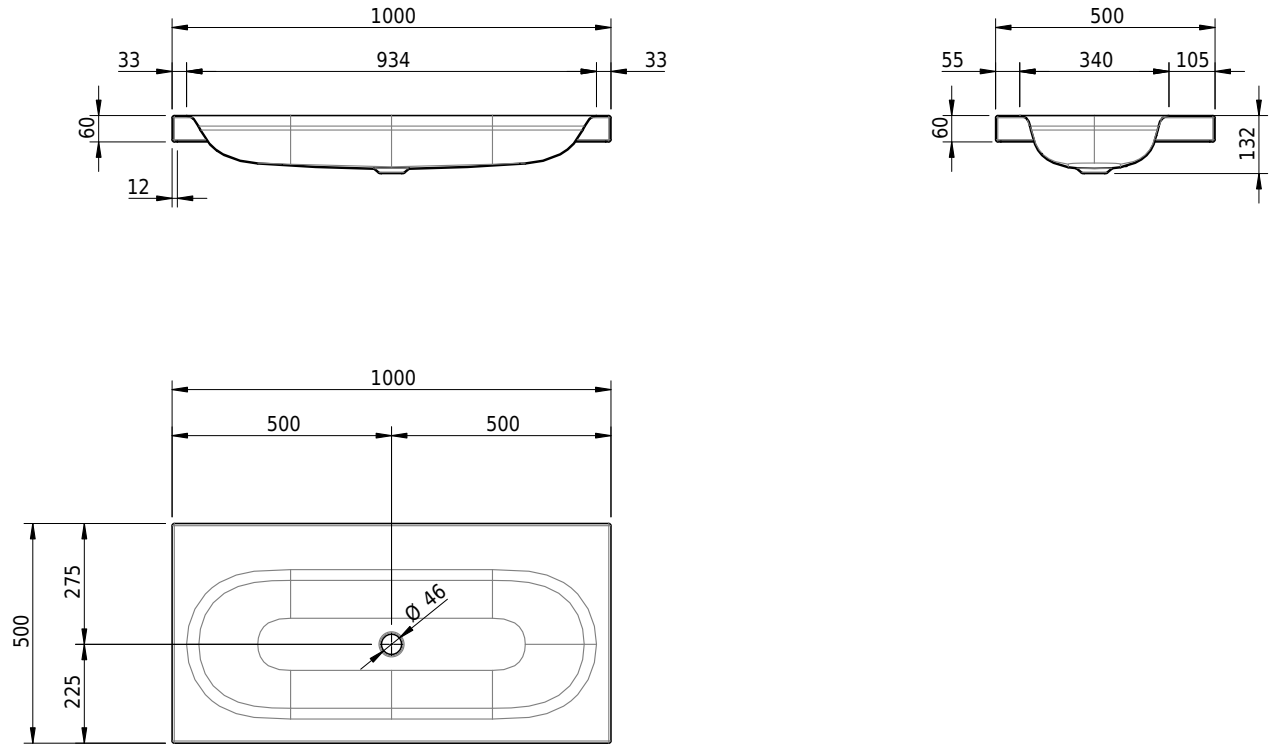

# Schmidlin DUETT Aufsatzbecken

100 x 50 x 6 cm

ohne Überlauf, inkl. Befestigungzubehör

Artikel-Nr.: 1330-0001

SGVSB-Nr.: 233366.242

Gewicht: 13 kg