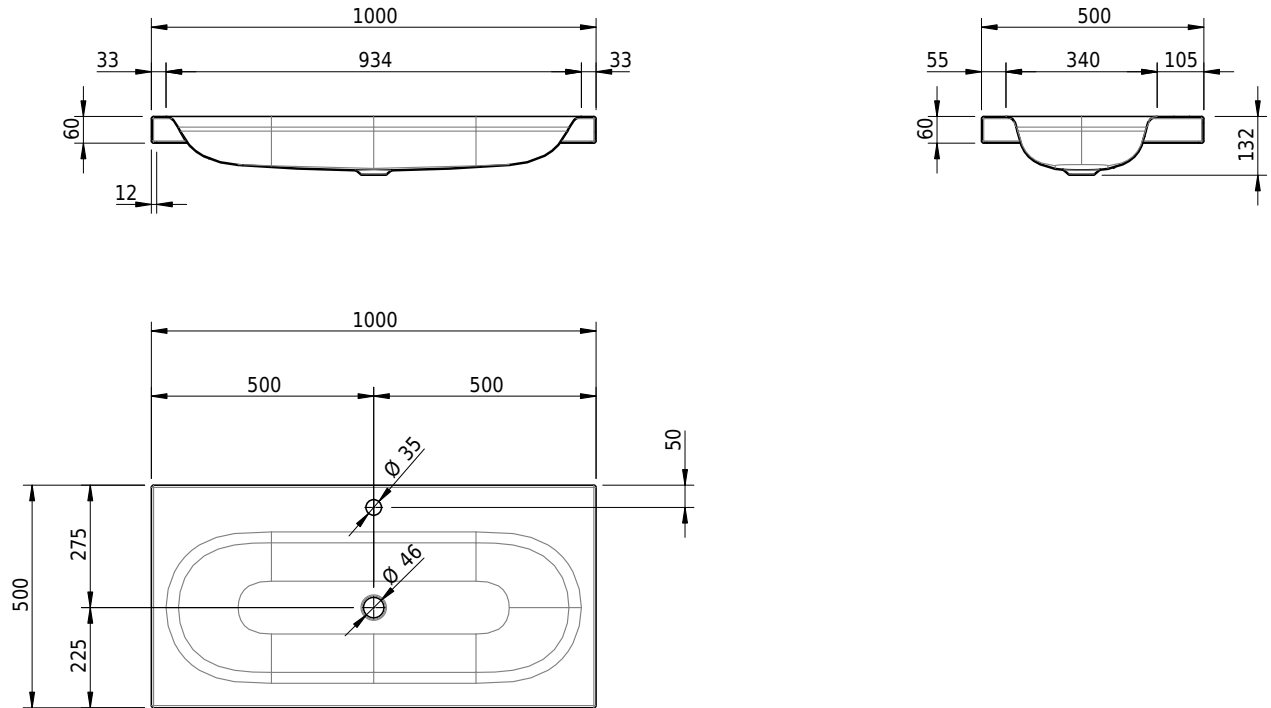

Massskizze

Schmidlin DUETT Aufsatzbecken

100 x 50 x 6 cm

ohne Überlauf, inkl. Befestigungzubehör

Artikel-Nr.: 1330-0002

SGVSB-Nr.: 233366.100.241

Gewicht: 13 kg

Optionen

- Farbklasse IV +: I,III,VI,V [FA0_ _ _]
- GLASUR PLUS [OV01]
- Löcher für 3-Loch Armatur [WT_ALS01]
- Lochbohrung für Schmidlin Seifenspender [SSP02]
- Runde Lochbohrung nach Mass [WT_ALS02]
- Spezialanfertigung