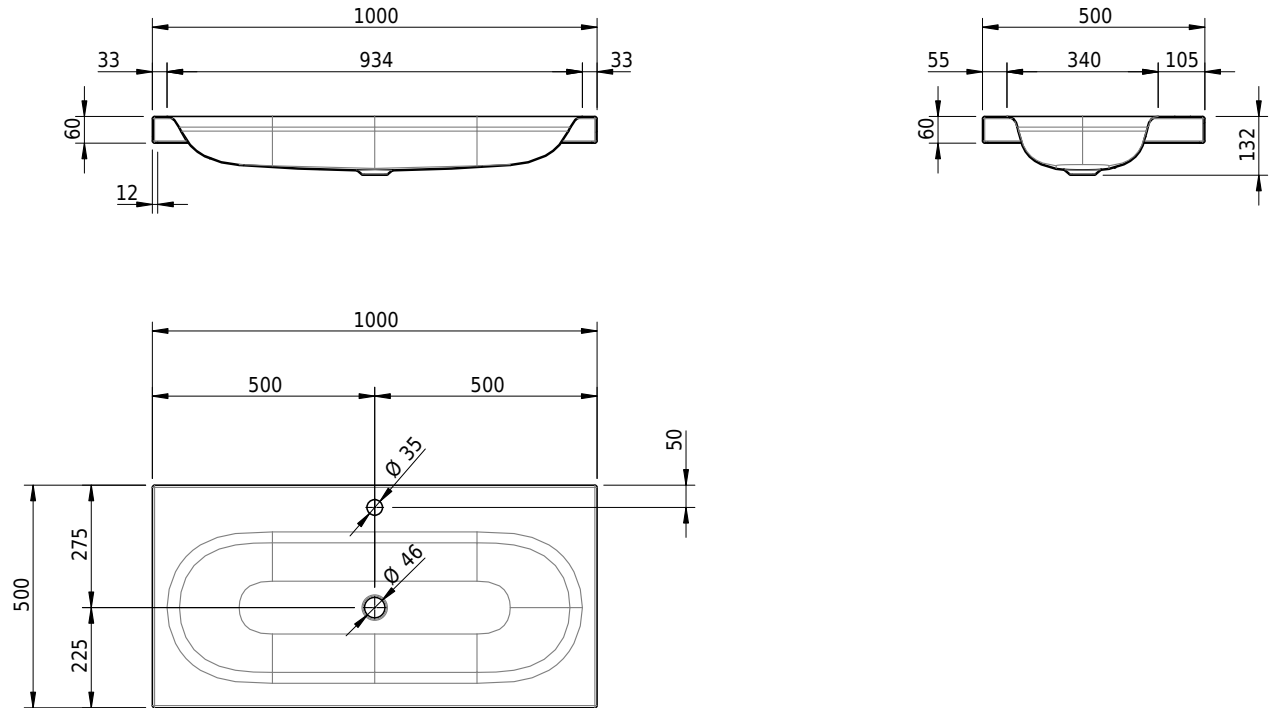

Massskizze

Schmidlin DUETT Aufsatzbecken

100 x 50 x 6 cm

ohne Überlauf, inkl. Befestigungzubehör

Artikel-Nr.: 1330-0002

SGVSB-Nr.: 233366.100.241

Gewicht: 13 kg

Optionen

- Farbklasse IV +: I,III,VI,V [FA0_ _ _]
- GLASUR PLUS [OV01]
- Löcher für 3-Loch Armatur [WT_ALS01]
- Lochbohrung für Schmidlin Seifenspender [SSP02]
- Runde Lochbohrung nach Mass [WT_ALS02]
- Spezialanfertigung