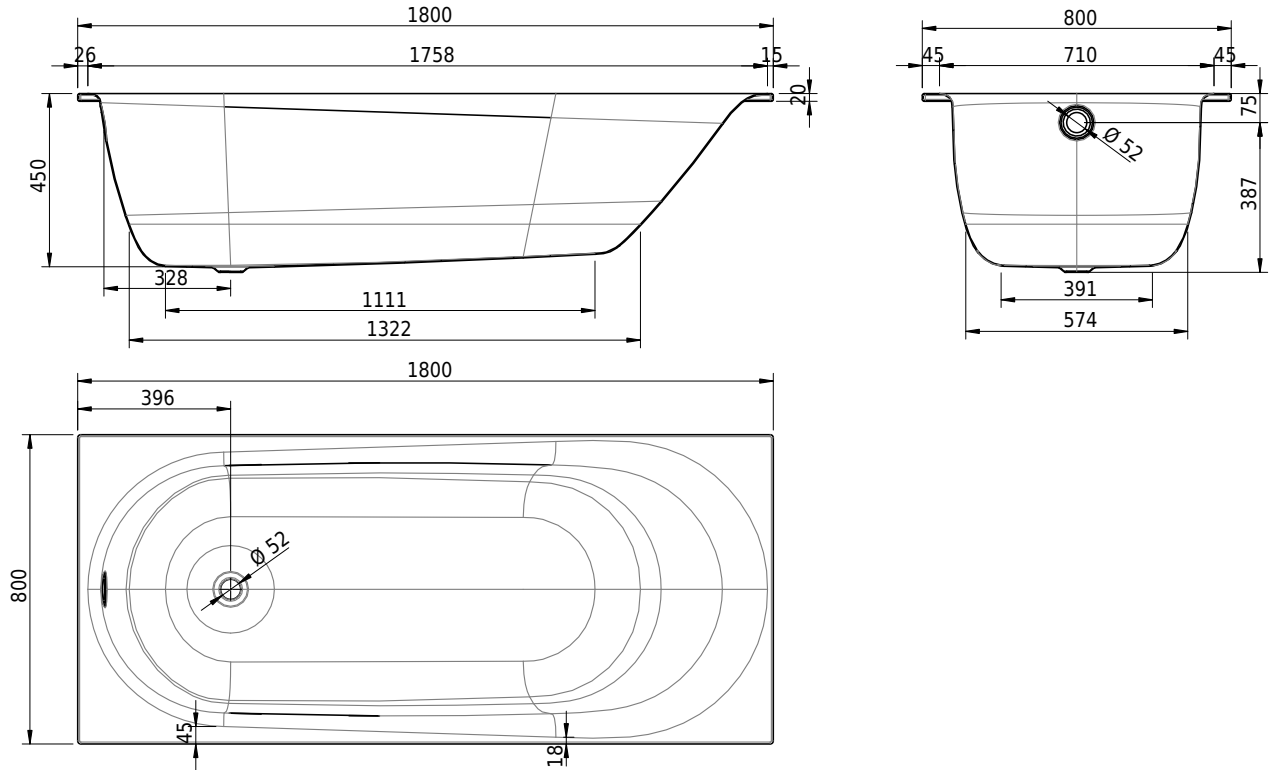

# Schmidlin SOLA

180 x 80 x 45 cm

Randhöhe 20 mm (mit Zargen 30 mm)

Artikel-Nr.: 1332-0001    SGVSB-Nr.: 111114    ST-Nr.: 1111282.100    Gewicht: 55 kg    Nutzinhalt\*: 182 l

**Optionen**

- Farbklasse: I,III,VI [FA0\_ \_ \_]
- Mit Zargen [Z\_ \_ \_ \_]
- ANTIGLISS PRO
- GLASUR PLUS [OV01]
- Speziallänge -2/+5 cm (beidseitig von -1 bis +2,5cm)
- Griff SAFE (Paar) [GFT\_01]
- Lochbohrung für Schmidlin TOUCH CONTROL [AT0001]
- Geschnittene Ecke [EA\_ \_03]
- Abgerundete Ecke [EA\_ \_02]
- Einlaufgarnitur Schmidlin SPLASH [SP\_ \_ \_]
- Schmidlin SOUNDBOX
- Spezialanfertigung

\* Nutzinhalt: Wasserinhalt abzüglich 70 Liter Verdrängung