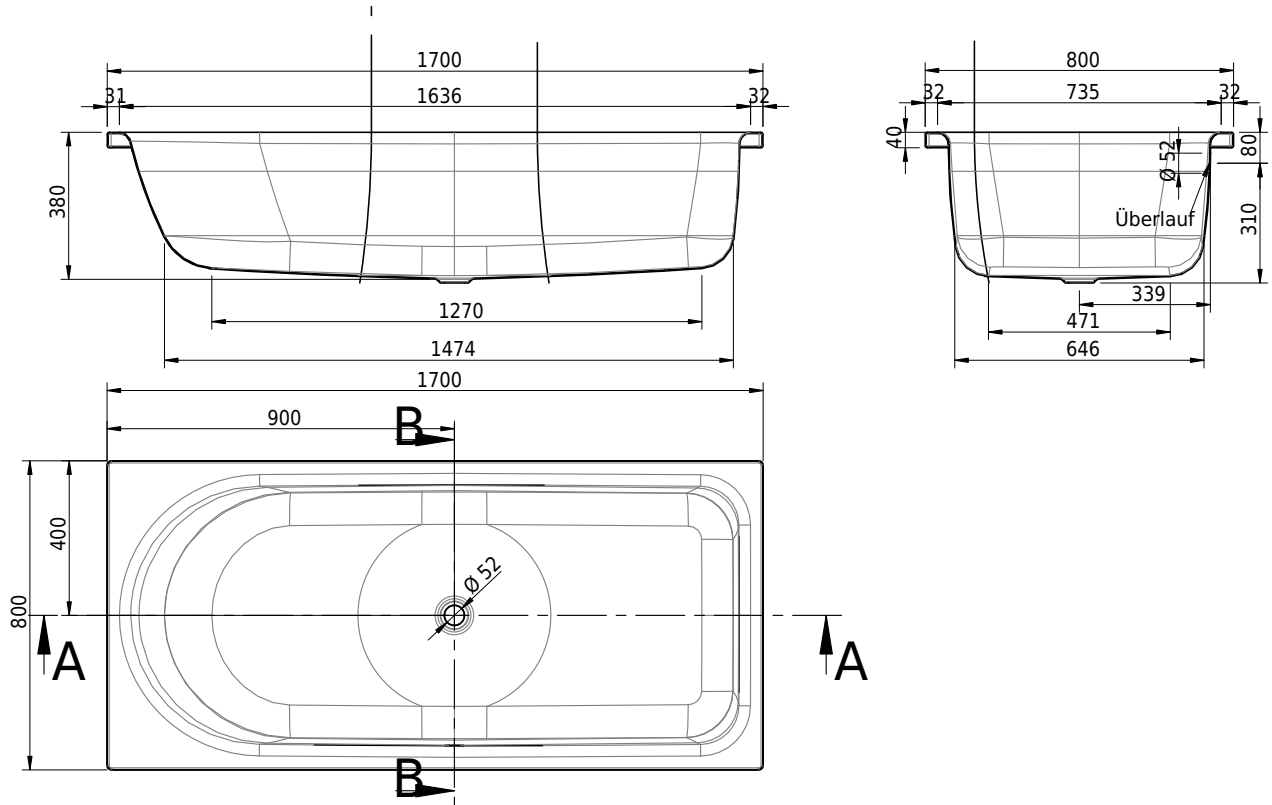

Massskizze

Schmidlin OCEAN LOWLINE

170 x 80 x 38 cm

Randhöhe 40 mm (mit Zargen 30 mm)

Artikel-Nr.: 1335-0001

SGVSB-Nr.: 111226

Gewicht: 52 kg

Nutzinhalt*: 165 l

Optionen

- Farbklasse: I,III,VI [FA0_ _ _]
- Mit Zargen [Z_ _ _ _]
- ANTIGLISS PRO
- GLASUR PLUS [OV01]
- Speziallänge -2/+5 cm (beidseitig von -1 bis +2,5cm)
- Griff SAFE (1 Stück) [GFT_02]
- Lochbohrung für Schmidlin TOUCH CONTROL [AT0001]
- Scharfkantige Ecke (Radius 5 mm) [EA_ _ 04]
- Geschnittene Ecke [EA_ _ 03]
- Abgerundete Ecke [EA_ _ 02]
- Einlaufgarnitur Schmidlin SPLASH [SP_ _ _]
- Schmidlin SOUNDBOX
- Spezialanfertigung

* Nutzinhalt: Wasserinhalt abzüglich 70 Liter Verdrängung

- Zargengummiprofil