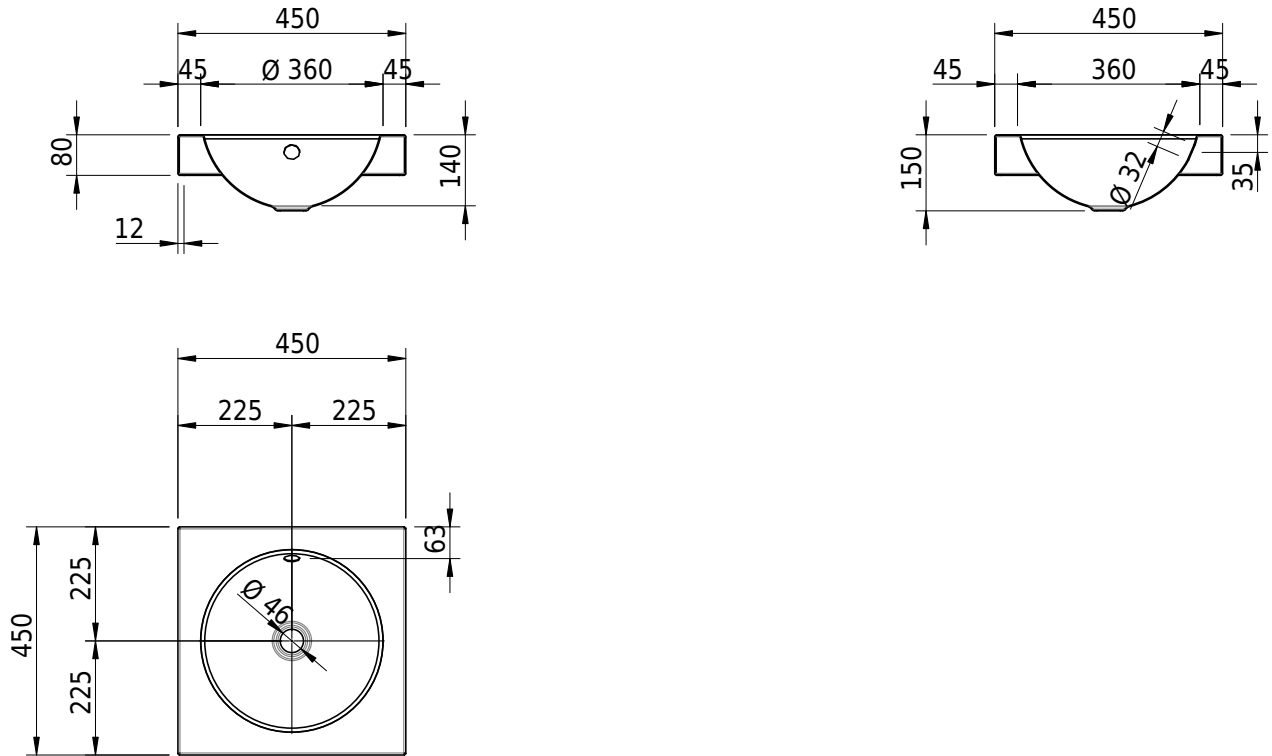

Massskizze

Schmidlin ORBIS Aufsatzbecken

45 x 45 x 8 cm

mit Überlauf, inkl. Befestigungszubehör, inkl. Überlaufgarnitur verchromt

Artikel-Nr.: 1336-0001

SGVSB-Nr.: 233448.242

Gewicht: 7 kg

Optionen