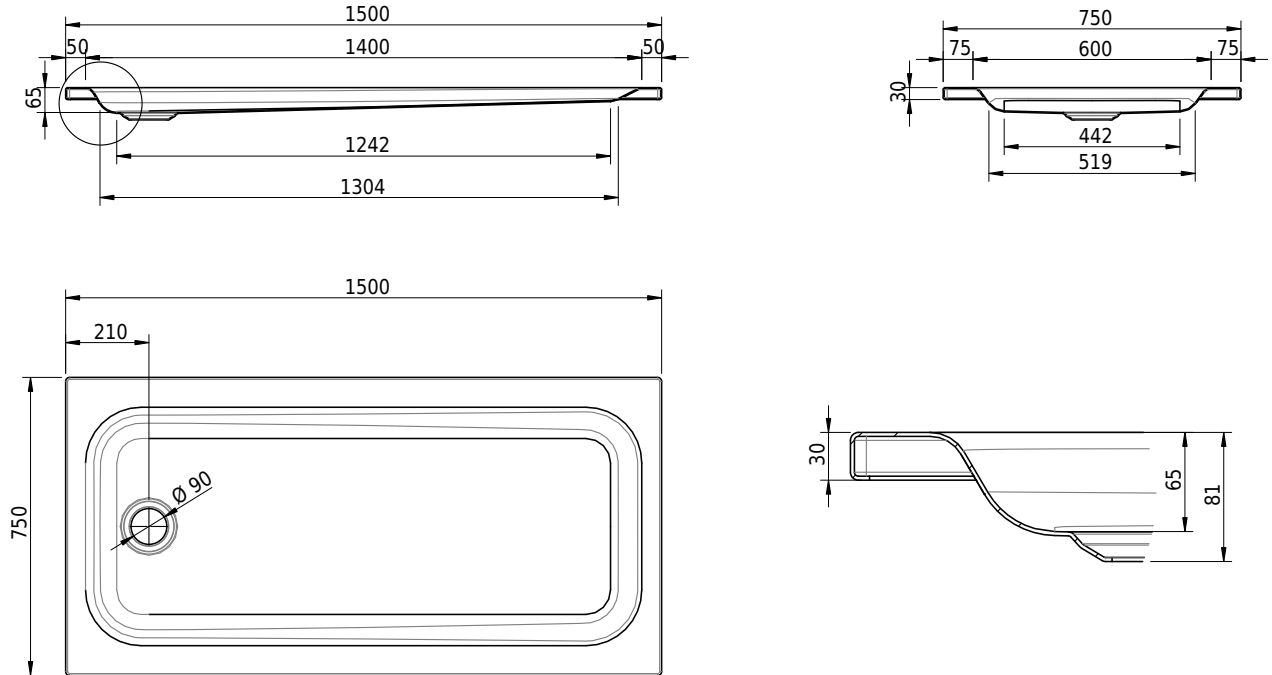

Massskizze

Schmidlin Duschwanne flach (6,5 cm)

150 x 75 x 6.5 cm

Ablaufloch \varnothing 90 mm

Artikel-Nr.: 1337-0001

SGVSB-Nr.: 141629

Gewicht: 29 kg

Optionen

- Farbklasse IV +: I,III,VI,V [FA0_ _ _]
- Mit Zargen [Z_ _ _ _]
- ANTIGLISS PRO
- GLASUR PLUS [OV01]
- Speziallänge -2/+5 cm (beidseitig von -1 bis +2,5cm)
- Scharfkantige Ecke (Radius 5 mm) [EA_ _ 04]
- Geschnittene Ecke [EA_ _ 03]
- Abgerundete Ecke [EA_ _ 02]
- Schürze(n) 75 mm
- Schürze(n) 100 mm
- Schürze(n) Spezialhöhe

Zubehör

- Duschwannen-Fusset 4/6/8 (SIA 181), mit/ohne Dichtband
- Duschwannen-Montagerahmen BASIC (SIA 181)
- Montagesystem Schmidlin OMNIA (SIA 181)
- Schmidlin Zargen-Montagewinkel (SIA 181), Satz (4 Stück)
- Zargengummiprofil