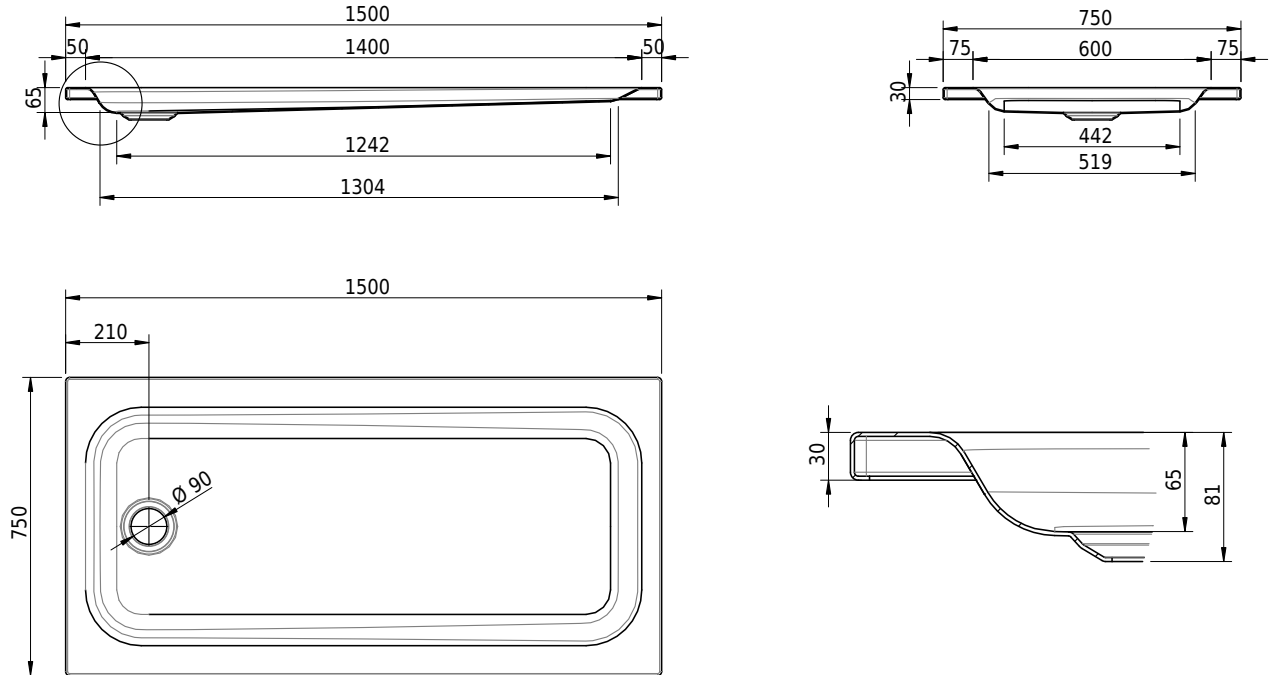

Massskizze

Schmidlin Duschwanne flach (6,5 cm)

150 x 75 x 6.5 cm

Ablaufloch \varnothing 90 mm

Artikel-Nr.: 1337-0001

SGVSB-Nr.: 141629

Gewicht: 29 kg

Optionen

- Farbklasse IV +: I,III,VI,V [FA0_ _]
- Mit Zargen [Z_ _ _]
- ANTIGLISS PRO
- GLASUR PLUS [OV01]
- Speziallänge -2/+5 cm (beidseitig von -1 bis +2,5cm)
- Scharfkantige Ecke (Radius 5 mm) [EA_ _ 04]
- Geschnittene Ecke [EA_ _ 03]
- Abgerundete Ecke [EA_ _ 02]
- Schürze(n) 75 mm
- Schürze(n) 100 mm
- Schürze(n) Spezialhöhe

Zubehör

- Duschwannen-Fusset 4/6/8 (SIA 181), mit/ohne Dichtband
- Duschwannen-Montagerahmen BASIC (SIA 181)
- Montagesystem Schmidlin OMNIA (SIA 181)
- Schmidlin Zargen-Montagewinkel (SIA 181), Satz (4 Stück)
- Zargengummiprofil