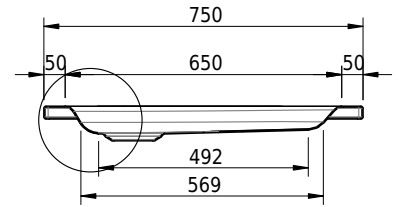

Massskizze

Schmidlin ECK Duschwanne flach (6,5 cm)

90 x 75 x 6.5 cm

Ablaufloch \varnothing 90 mm

Artikel-Nr.: 1339-0001

SGVSB-Nr.: 141085

Gewicht: 20 kg

Optionen

- Farbklasse IV +: I,III,VI,V [FA0_ _ _]
- Mit Zargen [Z_ _ _ _]
- ANTIGLISS PRO
- GLASUR PLUS [OV01]
- Speziallänge -2/+5 cm (beidseitig von -1 bis +2,5cm)
- Scharfkantige Ecke (Radius 5 mm) [EA_ _ 04]
- Schürze(n) 75 mm
- Schürze(n) 100 mm
- Spezialanfertigung