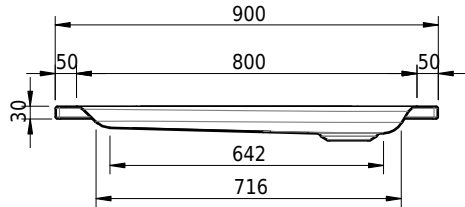

Massskizze

Schmidlin ECK Duschwanne flach (6,5 cm)

90 x 75 x 6.5 cm

Ablaufloch \varnothing 90 mm

Artikel-Nr.: 1339-0001

SGVSB-Nr.: 141085

Gewicht: 20 kg

Optionen

- Farbklasse IV +: I,III,VI,V [FA0_ _ _]
- Mit Zargen [Z_ _ _ _]
- ANTIGLISS PRO
- GLASUR PLUS [OV01]
- Speziallänge -2/+5 cm (beidseitig von -1 bis +2,5cm)
- Scharfkantige Ecke (Radius 5 mm) [EA_ _ 04]
- Schürze(n) 75 mm
- Schürze(n) 100 mm
- Spezialanfertigung