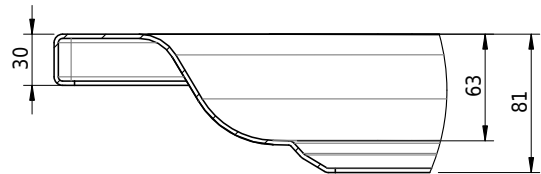

Massskizze

Schmidlin ECK Duschwanne flach (6,5 cm)

90 x 75 x 6.5 cm

Ablaufloch \varnothing 90 mm

Artikel-Nr.: 1339-0001

SGVSB-Nr.: 141085

Gewicht: 20 kg

Optionen

- Farbklasse IV +: I,III,VI,V [FA0_ _ _]
- Mit Zargen [Z_ _ _ _]
- ANTIGLISS PRO
- GLASUR PLUS [OV01]
- Speziallänge -2/+5 cm (beidseitig von -1 bis +2,5cm)
- Scharfkantige Ecke (Radius 5 mm) [EA_ _ 04]
- Schürze(n) 75 mm
- Schürze(n) 100 mm
- Spezialanfertigung