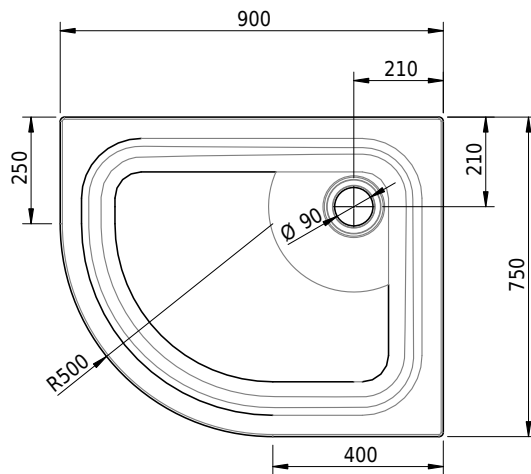

Massskizze

Schmidlin ECK Duschwanne flach (6,5 cm)

90 x 75 x 6.5 cm

Ablaufloch \varnothing 90 mm

Artikel-Nr.: 1339-0001

SGVSB-Nr.: 141085

Gewicht: 20 kg

Optionen

- Farbklasse IV +: I,III,VI,V [FA0_ _ _]
- Mit Zargen [Z_ _ _ _]
- ANTIGLISS PRO
- GLASUR PLUS [OV01]
- Speziallänge -2/+5 cm (beidseitig von -1 bis +2,5cm)
- Scharfkantige Ecke (Radius 5 mm) [EA_ _ 04]
- Schürze(n) 75 mm
- Schürze(n) 100 mm
- Spezialanfertigung

Zubehör

- Duschwannen-Fusset 4/6/8 (SIA 181), mit/ohne Dichtband
- Duschwannen-Montagerahmen BASIC (SIA 181)
- Montagesystem Schmidlin OMNIA (SIA 181)
- Schmidlin Zargen-Montagewinkel (SIA 181), Satz (4 Stück)
- Zargengummiprofil