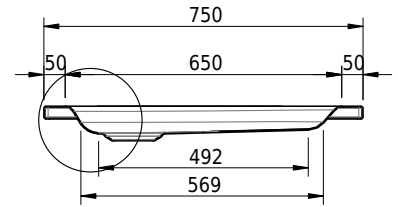

Massskizze

Schmidlin ECK Duschwanne flach (6,5 cm)

90 x 75 x 6.5 cm

Ablaufloch \varnothing 90 mm

Artikel-Nr.: 1339-0001

SGVSB-Nr.: 141085

Gewicht: 20 kg

Optionen

- Farbklasse IV +: I,III,VI,V [FA0_ _ _]
- Mit Zargen [Z_ _ _ _]
- ANTIGLISS PRO
- GLASUR PLUS [OV01]
- Speziallänge -2/+5 cm (beidseitig von -1 bis +2,5cm)
- Scharfkantige Ecke (Radius 5 mm) [EA_ _ 04]
- Schürze(n) 75 mm
- Schürze(n) 100 mm
- Spezialanfertigung