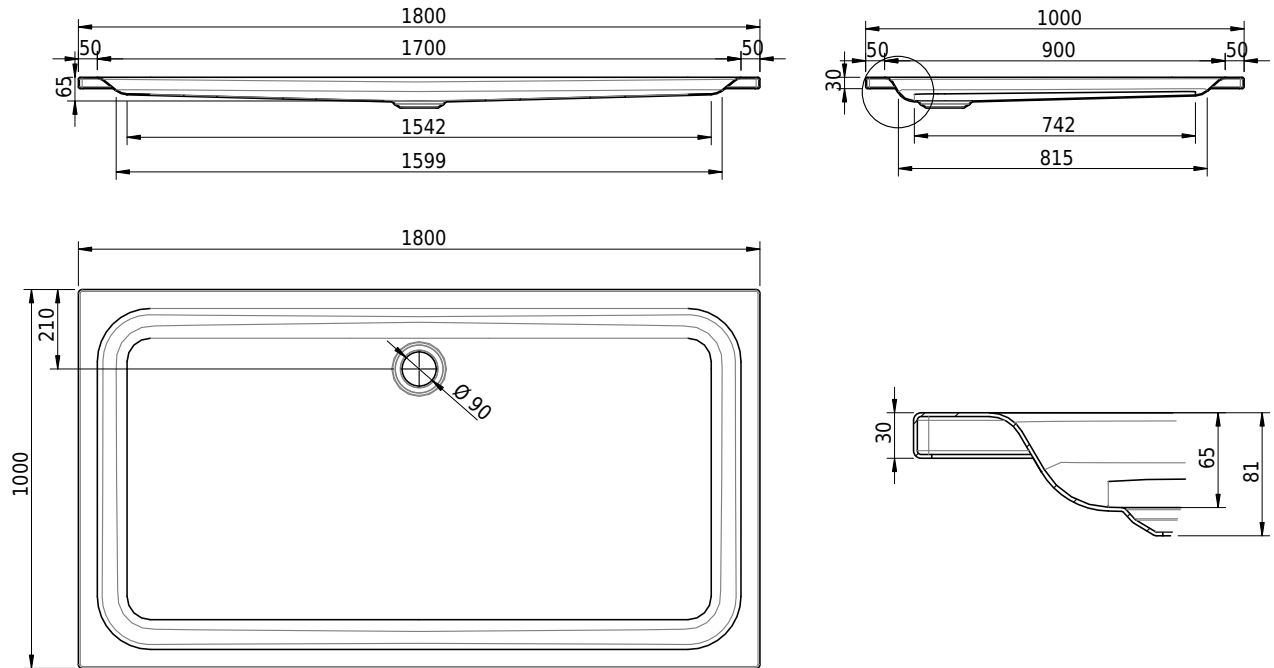

## Massskizze

# Schmidlin Duschwanne flach (6,5 cm)

180 x 100 x 6.5 cm

Ablaufloch  $\varnothing$  90 mm

Artikel-Nr.: 1340-0001

SGVSB-Nr.: 141643

Gewicht: 55 kg

## Optionen

- Farbklasse IV +: I,III,VI,V [FA0\_ \_ \_]
- Mit Zargen [Z\_ \_ \_ \_]
- ANTIGLISS PRO
- GLASUR PLUS [OV01]
- Speziallänge -2/+5 cm (beidseitig von -1 bis +2,5cm)
- Scharfkantige Ecke (Radius 5 mm) [EA\_ \_ 04]
- Geschnittene Ecke [EA\_ \_ 03]
- Abgerundete Ecke [EA\_ \_ 02]
- Schürze(n) 75 mm
- Schürze(n) 100 mm
- Schürze(n) Spezialhöhe