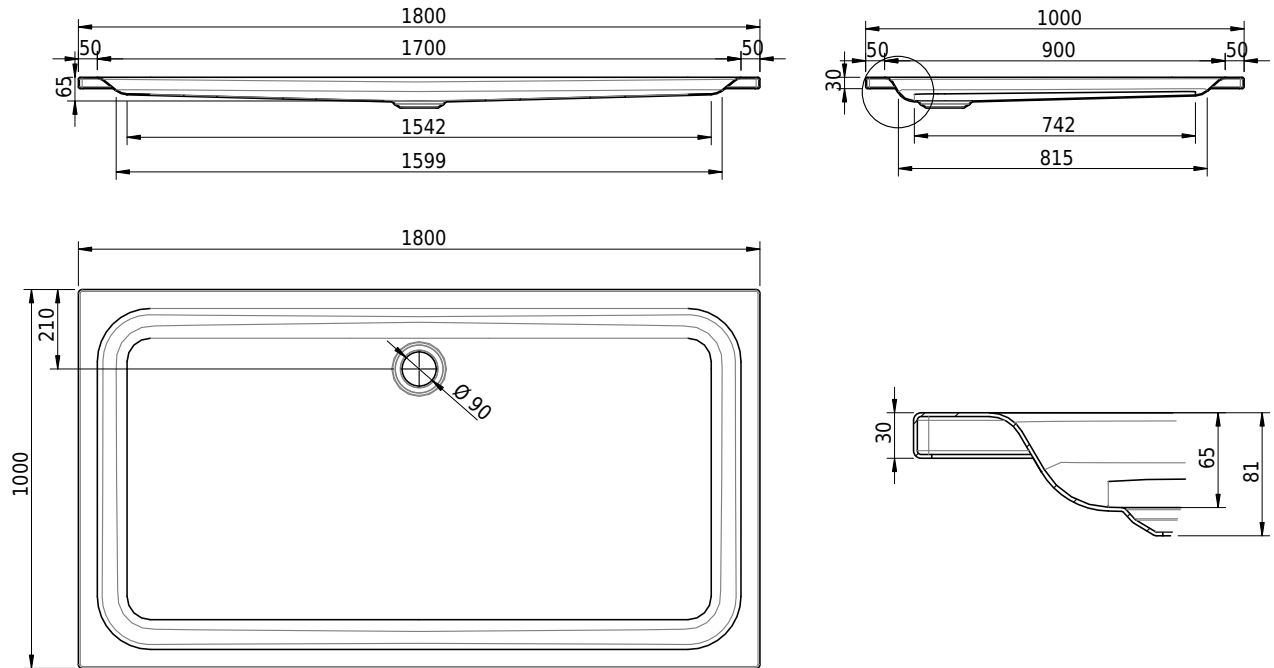

Massskizze

Schmidlin Duschwanne flach (6,5 cm)

180 x 100 x 6.5 cm

Ablaufloch \varnothing 90 mm

Artikel-Nr.: 1340-0001

SGVSB-Nr.: 141643

Gewicht: 55 kg

Optionen

- Farbklasse IV +: I,III,VI,V [FA0_ _ _]
- Mit Zargen [Z_ _ _ _]
- ANTIGLISS PRO
- GLASUR PLUS [OV01]
- Speziallänge -2/+5 cm (beidseitig von -1 bis +2,5cm)
- Scharfkantige Ecke (Radius 5 mm) [EA_ _ 04]
- Geschnittene Ecke [EA_ _ 03]
- Abgerundete Ecke [EA_ _ 02]
- Schürze(n) 75 mm
- Schürze(n) 100 mm
- Schürze(n) Spezialhöhe

Zubehör

- Duschwannen-Fussset 4/6/8 (SIA 181), mit/ohne Dichtband
- Duschwannen-Montagerahmen BASIC (SIA 181)
- Montagesystem Schmidlin OMNIA (SIA 181)
- Schmidlin Zargen-Montagewinkel (SIA 181), Satz (4 Stück)
- Zargengummiprofil