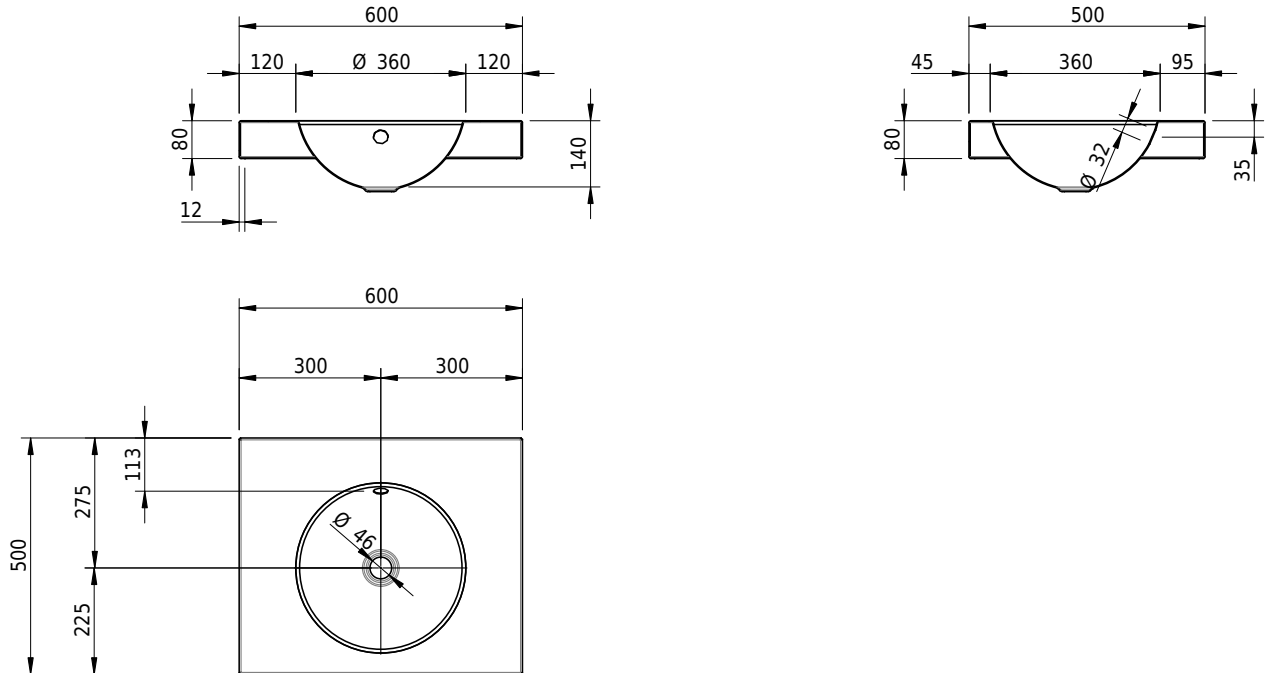

Massskizze

Schmidlin ORBIS Aufsatzbecken

60 x 50 x 8 cm

mit Überlauf, inkl. Befestigungszubehör, inkl. Überlaufgarnitur verchromt

Artikel-Nr.: 1346-0001

SGVSB-Nr.: 233401.242

Gewicht: 9 kg

Optionen

- Farbklasse IV +: I,III,VI,V [FA0_ _ _]
- Ohne Überlaufloch [UL0]
- GLASUR PLUS [OV01]
- Löcher für 3-Loch Armatur [WT_ALS01]
- Lochbohrung für Schmidlin Seifenspender [SSP02]
- Runde Lochbohrung nach Mass [WT_ALS02]
- Spezialanfertigung