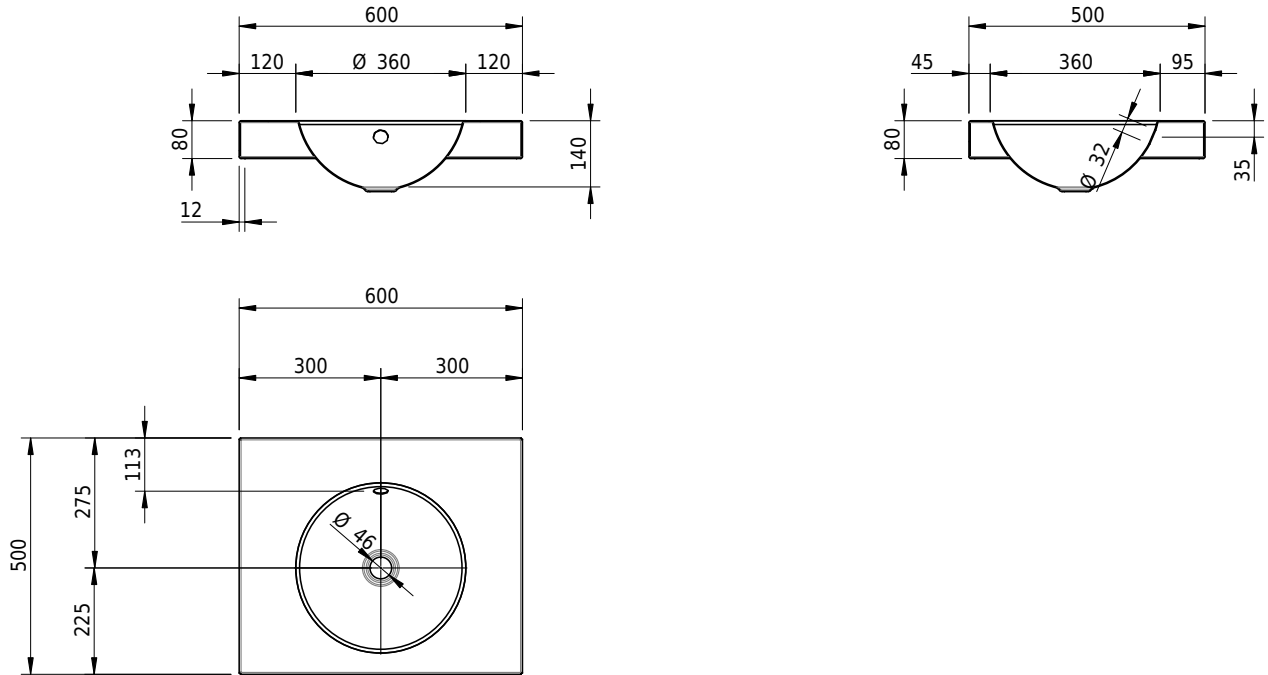

Massskizze

Schmidlin ORBIS Aufsatzbecken

60 x 50 x 8 cm

mit Überlauf, inkl. Befestigungszubehör, inkl. Überlaufgarnitur verchromt

Artikel-Nr.: 1346-0001

SGVSB-Nr.: 233401.242

Gewicht: 9 kg

Optionen

- Farbklasse IV +: I,III,VI,V [FA0_ _ _]
- Ohne Überlaufloch [UL0]
- GLASUR PLUS [OV01]
- Löcher für 3-Loch Armatur [WT_ALS01]
- Lochbohrung für Schmidlin Seifenspender [SSP02]
- Runde Lochbohrung nach Mass [WT_ALS02]
- Spezialanfertigung