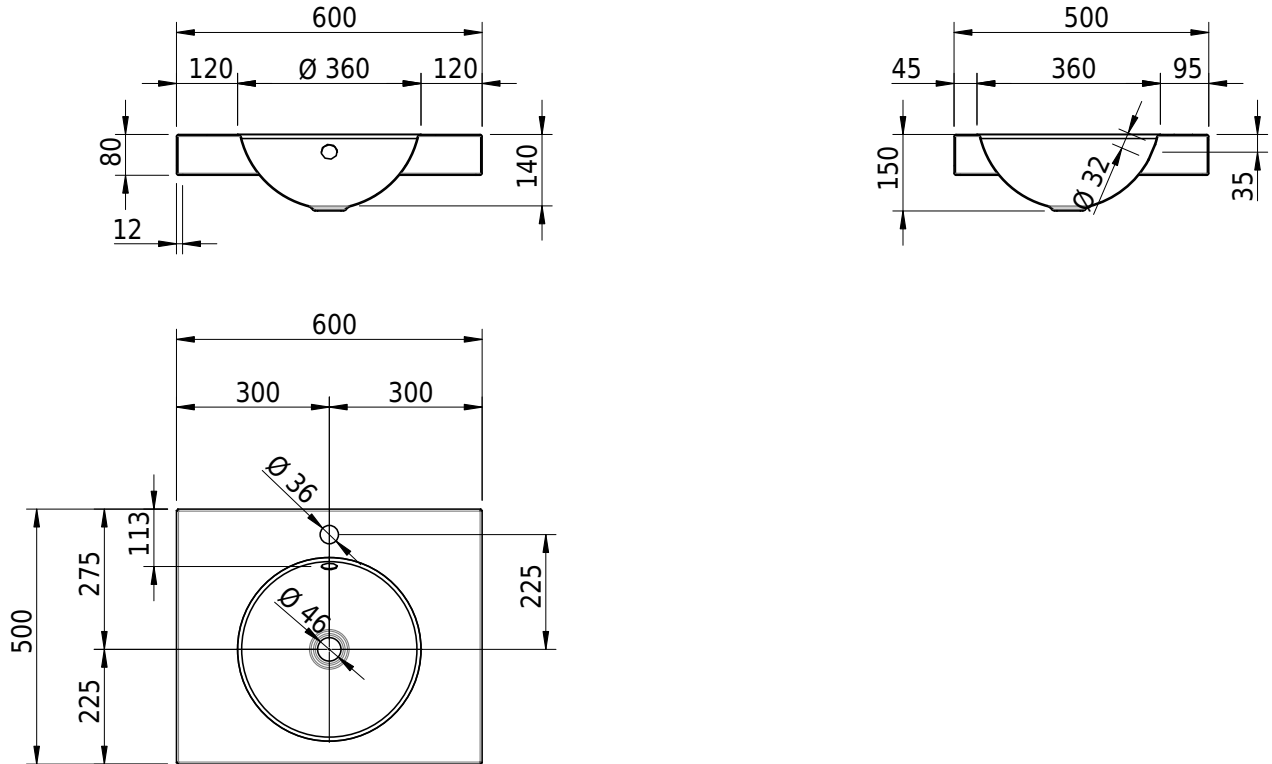

Massskizze

Schmidlin ORBIS Aufsatzbecken

60 x 50 x 8 cm

mit Überlauf, inkl. Befestigungszubehör, inkl. Überlaufgarnitur verchromt

Artikel-Nr.: 1346-0002

SGVSB-Nr.: 233401.100.241

Gewicht: 9 kg

Optionen

- Farbklasse IV +: I,III,VI,V [FA0_ _ _]
- Ohne Überlaufloch [UL0]
- GLASUR PLUS [OV01]
- Armaturenloch hinten rechts
- Löcher für 3-Loch Armatur [WT_ALS01]
- Lochbohrung für Schmidlin Seifenspender [SSP02]
- Runde Lochbohrung nach Mass [WT_ALS02]
- Spezialanfertigung