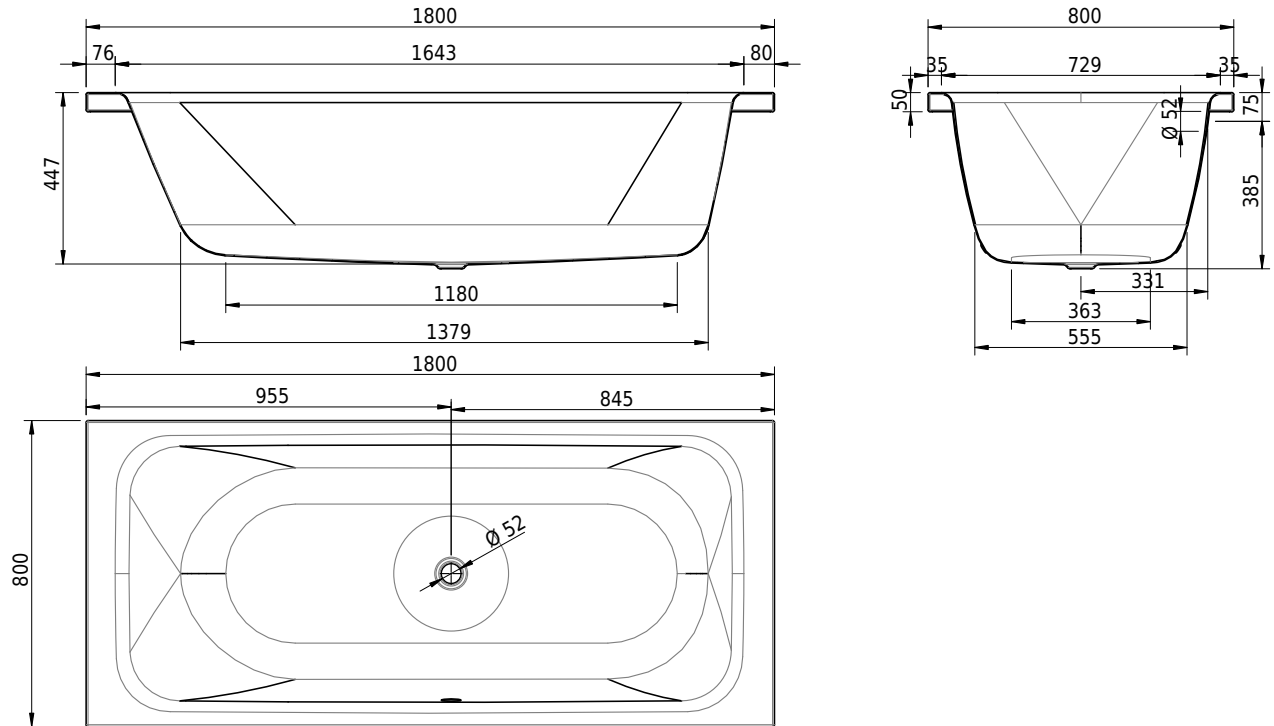

Massskizze

Schmidlin PURISTA

180 x 80 x 45 cm

Randhöhe 50 mm, Eckradius 5mm

Artikel-Nr.: 1347-0001   SGVSB-Nr.: 111233   ST-Nr.: 1111586.100   Gewicht: 55 kg   Nutzinhalt*: 190 l

Optionen

- Farbklasse: I,III,VI [FA0_ _]
- Mit Zargen [Z_ _ _]
- ANTIGLISS PRO
- GLASUR PLUS [OV01]
- Griff SAFE (1 Stück) [GFT_02]
- Lochbohrung für Schmidlin TOUCH CONTROL [AT0001]
- Einlaufgarnitur Schmidlin SPLASH [SP_ _]
- Schmidlin SOUNDBOX
- Spezialanfertigung

Whirlsysteme

- Schmidlin JET [WS01]
- Schmidlin SPA [WS02]
- Schmidlin JET+SPA [WS03]
- Schmidlin SILENT [WS04]
- Schmidlin AQUA SILENT [WS06]
- Schmidlin HYDRO SILK

Zubehör

- Schmidlin Badewannen-Montagesystem (SIA 181)
- Schmidlin Badewannen-Montagesystem (SIA 181), mit Dichtband
- Schmidlin INFINITY Badewannenträger (SIA 181)
- Schmidlin Schürzensets (SIA 181)
- Schmidlin Vormauerungsband (SIA 181), Rolle zu 3 m
- Schmidlin Zargen-Montagewinkel (SIA 181), Satz (4 Stück)
- Zargengummiprofil

Ab- und Überlaufgarnituren

- Schmidlin HIGH FIVE 52
- Schmidlin HIGH FIVE 52 TRIO
- Schmidlin SPRING 50
- Viega Multiplex
- Viega Multiplex Trio