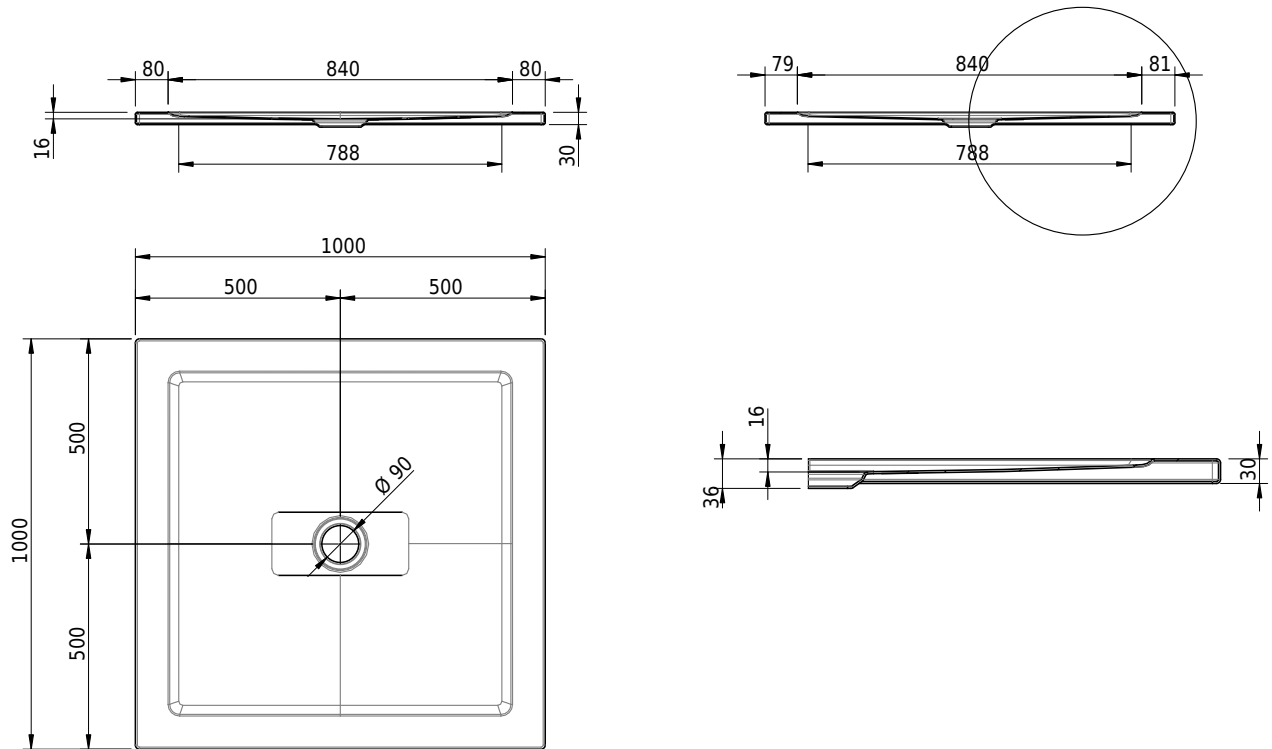

Massskizze

Schmidlin CONTURA Duschwanne

100 x 100 x 2 cm

Ablaufloch \varnothing 90 mm

Artikel-Nr.: 1348-0001 SGVSB-Nr.: 143102 ST-Nr.: 1311363.100 Gewicht: 29 kg

Optionen

- Farbklasse IV +: I,III,VI,V [FA0_ _ _]
- ANTIGLISS PRO
- GLASUR PLUS [OV01]

Zubehör

- Duschwannen-Fussset 4/6/8 (SIA 181), mit/ohne Dichtband
- Duschwannen-Montagerahmen BASIC (SIA 181)
- Montagesystem Schmidlin OMNIA (SIA 181)

Ab- und Überlaufgarnituren

- Ablaufgarnitur Schmidlin FLOW 30
- Ablaufgarnitur Schmidlin FLOW 50
- Ablaufgarnitur Schmidlin VERTICAL
- Ablaufgarnitur Viega Tempoplex
- Ablaufgarnitur Viega Tempoplex Plus