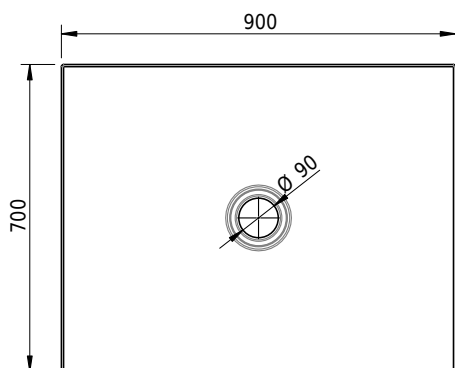

Massskizze

Schmidlin FLOOR

90 x 70 x 2.5 cm

Ablaufloch Ø 90 mm, Eckradius 5 mm

Artikel-Nr.: 1350-0001

SGVSB-Nr.: 146431

ST-Nr.: 1311607.100

Gewicht: 21 kg