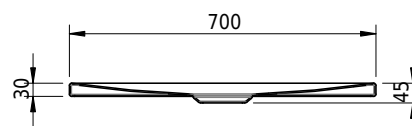

Massskizze

Schmidlin FLOOR

90 x 70 x 2.5 cm

Ablaufloch Ø 90 mm, Eckradius 5 mm

Artikel-Nr.: 1350-0001

SGVSB-Nr.: 146431

ST-Nr.: 1311607.100

Gewicht: 21 kg