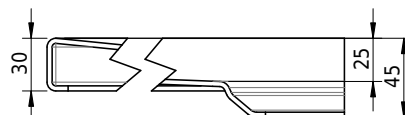

Massskizze

Schmidlin FLOOR

90 x 70 x 2.5 cm

Ablaufloch Ø 90 mm, Eckradius 5 mm

Artikel-Nr.: 1350-0001

SGVSB-Nr.: 146431

ST-Nr.: 1311607.100

Gewicht: 21 kg