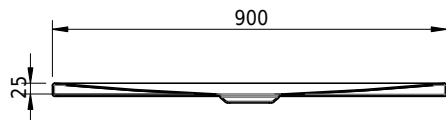

Massskizze

Schmidlin FLOOR

90 x 70 x 2.5 cm

Ablaufloch Ø 90 mm, Eckradius 5 mm

Artikel-Nr.: 1350-0001

SGVSB-Nr.: 146431

ST-Nr.: 1311607.100

Gewicht: 21 kg