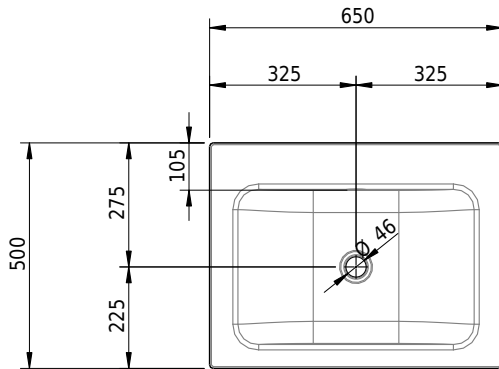

Massskizze

Schmidlin CONTURA Aufsatzbecken

65 x 50 x 6 cm

mit Überlauf, inkl. Befestigungszubehör, inkl. Überlaufgarnitur verchromt

Artikel-Nr.: 1351-0001

SGVSB-Nr.: 233373.242

Gewicht: 9 kg

Optionen

- Farbklasse IV +: I,III,VI,V [FA0_ _ _]
- Ohne Überlaufloch [UL0]
- GLASUR PLUS [OV01]
- Löcher für 3-Loch Armatur [WT_ALS01]
- Lochbohrung für Schmidlin Seifenspender [SSP02]
- Runde Lochbohrung nach Mass [WT_ALS02]
- Spezialanfertigung