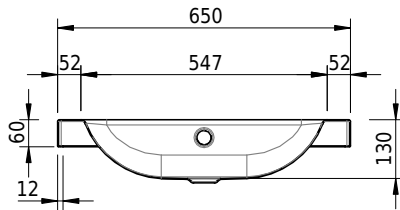

Massskizze

Schmidlin CONTURA Aufsatzbecken

65 x 50 x 6 cm

mit Überlauf, inkl. Befestigungszubehör, inkl. Überlaufgarnitur verchromt

Artikel-Nr.: 1351-0001

SGVSB-Nr.: 233373.242

Gewicht: 9 kg

Optionen

- Farbklasse IV +: I,III,VI,V [FA0_ _ _]
- Ohne Überlaufloch [UL0]
- GLASUR PLUS [OV01]
- Löcher für 3-Loch Armatur [WT_ALS01]
- Lochbohrung für Schmidlin Seifenspender [SSP02]
- Runde Lochbohrung nach Mass [WT_ALS02]
- Spezialanfertigung