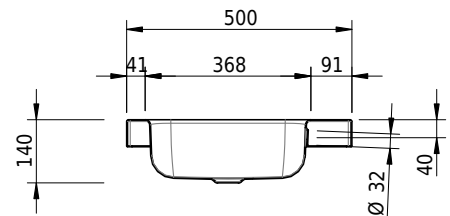

Massskizze

Schmidlin CONTURA Aufsatzbecken

65 x 50 x 6 cm

mit Überlauf, inkl. Befestigungszubehör, inkl. Überlaufgarnitur verchromt

Artikel-Nr.: 1351-0001

SGVSB-Nr.: 233373.242

Gewicht: 9 kg

Optionen

- Farbklasse IV +: I,III,VI,V [FA0_ _ _]
- Ohne Überlaufloch [UL0]
- GLASUR PLUS [OV01]
- Löcher für 3-Loch Armatur [WT_ALS01]
- Lochbohrung für Schmidlin Seifenspender [SSP02]
- Runde Lochbohrung nach Mass [WT_ALS02]
- Spezialanfertigung