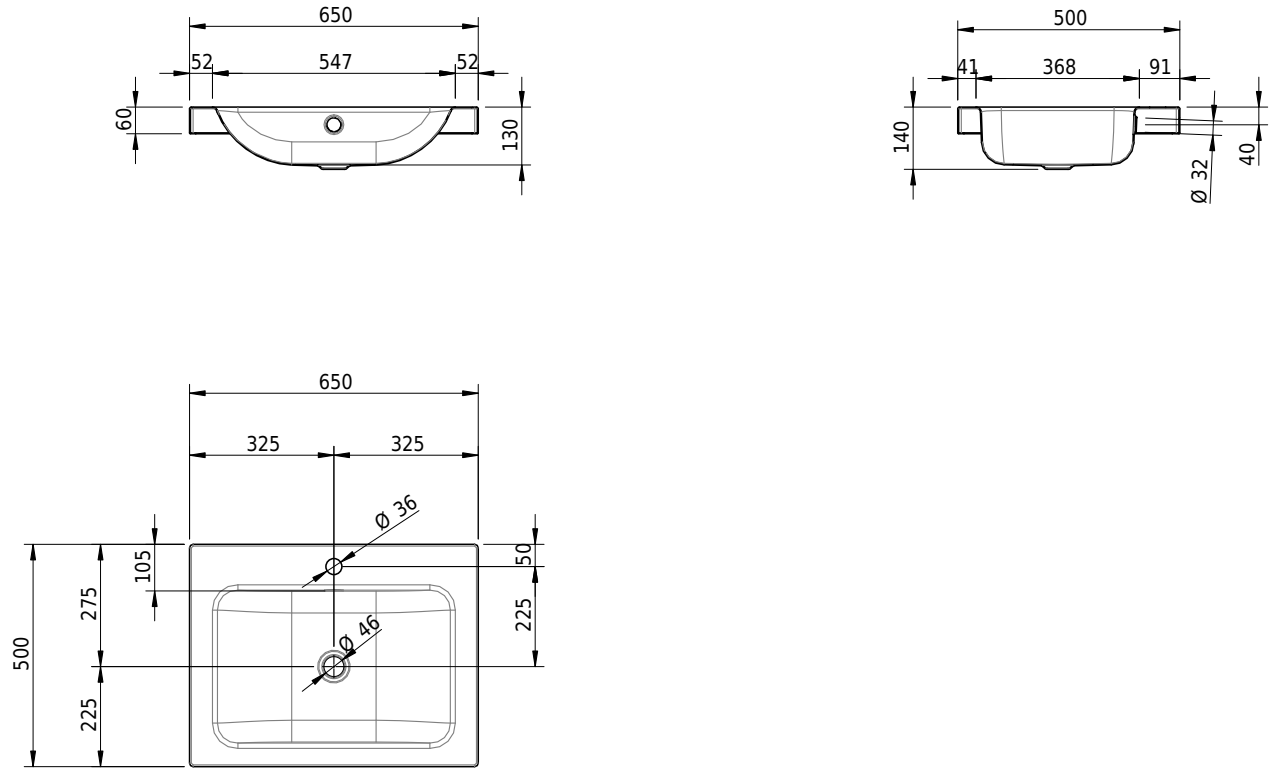

# Schmidlin CONTURA Aufsatzbecken

65 x 50 x 6 cm

mit Überlauf, inkl. Befestigungszubehör, inkl. Überlaufgarnitur verchromt

Artikel-Nr.: 1351-0002

SGVSB-Nr.: 233373.100.241

ST-Nr.: 3131842.100

Gewicht: 9 kg