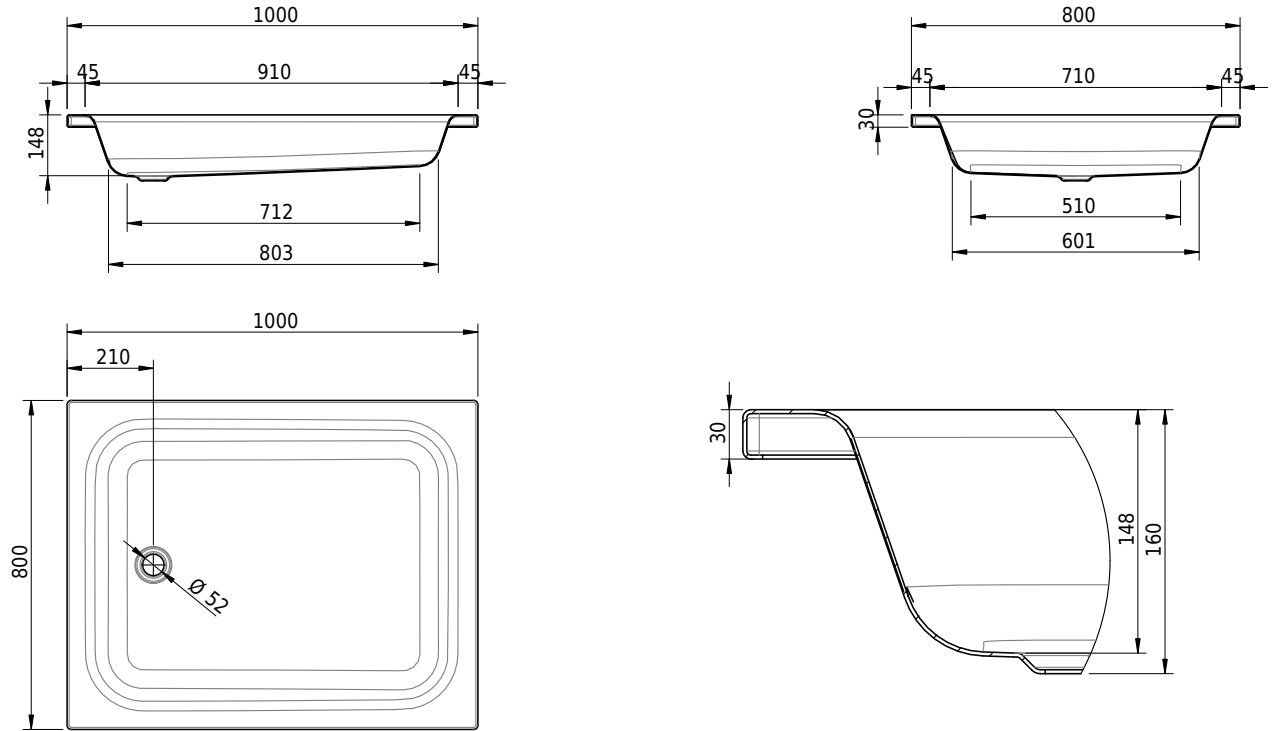

Massskizze

Schmidlin Duschwanne tief (15 cm)

100 x 80 x 15 cm

Ablaufloch ø 52 mm

Artikel-Nr.: 1353-0001 SGVSB-Nr.: 141006 ST-Nr.: 1311261.100 Gewicht: 24 kg

Optionen

- Farbklasse IV +: I,III,VI,V [FA0_ _ _]
- Mit Zargen [Z_ _ _ _]
- ANTIGLISS PRO
- GLASUR PLUS [OV01]
- Speziallänge -2/+5 cm (beidseitig von -1 bis +2,5cm)
- Scharfkantige Ecke (Radius 5 mm) [EA_ _ 04]
- Geschnittene Ecke [EA_ _ 03]
- Abgerundete Ecke [EA_ _ 02]
- Schürze(n) 200 mm
- Schürze(n) Spezialhöhe
- Ablaufloch 90 mm [AG90]
- Spezialanfertigung

Zubehör

- Duschwannen-Fusset 4/6/8 (SIA 181), mit/ohne Dichtband
- Duschwannen-Montagerahmen BASIC (SIA 181)
- Schmidlin Zargen-Montagewinkel (SIA 181), Satz (4 Stück)
- Zargengummiprofil

Ab- und Überlaufgarnituren