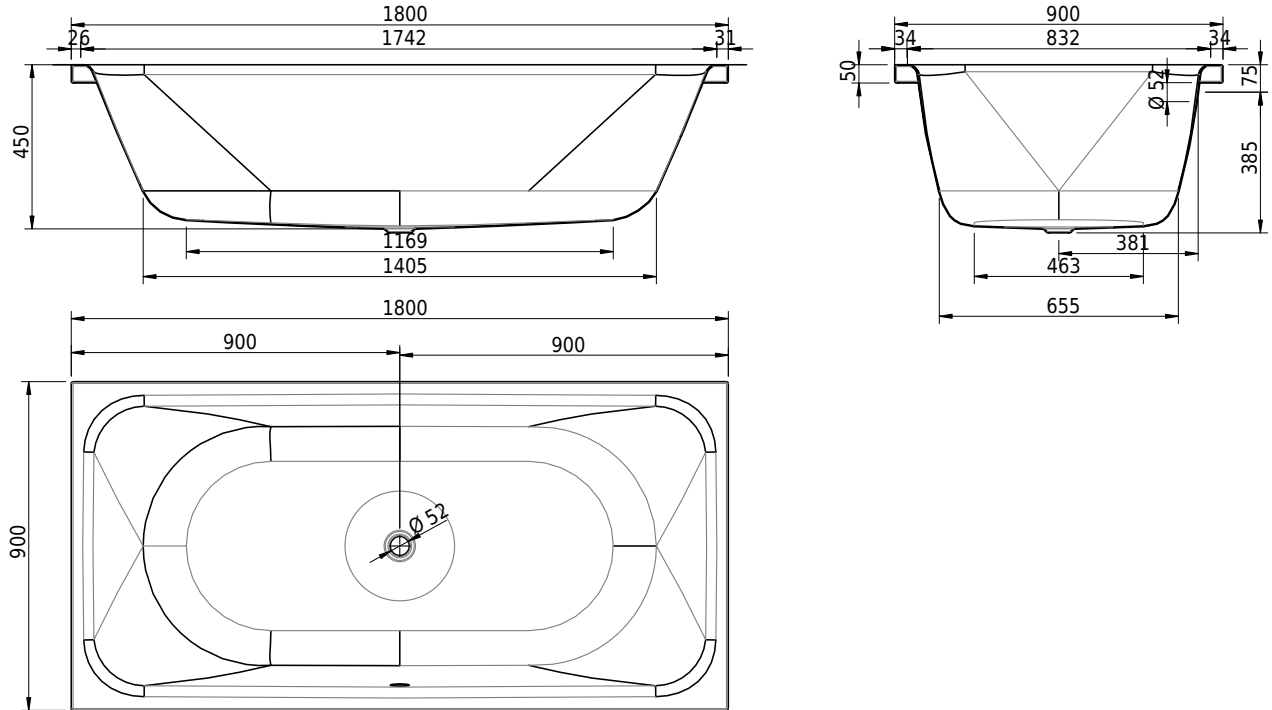

Massskizze

Schmidlin PURISTA

180 x 90 x 45 cm

Randhöhe 50 mm, Eckradius 5mm

Artikel-Nr.: 1356-0001 SGVSB-Nr.: 111234 ST-Nr.: 1111587.100 Gewicht: 59 kg Nutzinhalt*: 240 l

Optionen

- Farbklasse: I,III,VI [FA0_ _ _]
- Mit Zargen [Z_ _ _ _]
- ANTIGLISS PRO
- GLASUR PLUS [OV01]
- Griff SAFE (1 Stück) [GFT_02]
- Lochbohrung für Schmidlin TOUCH CONTROL [AT0001]
- Einlaufgarnitur Schmidlin SPLASH [SP_ _]
- Schmidlin SOUNDBOX
- Spezialanfertigung