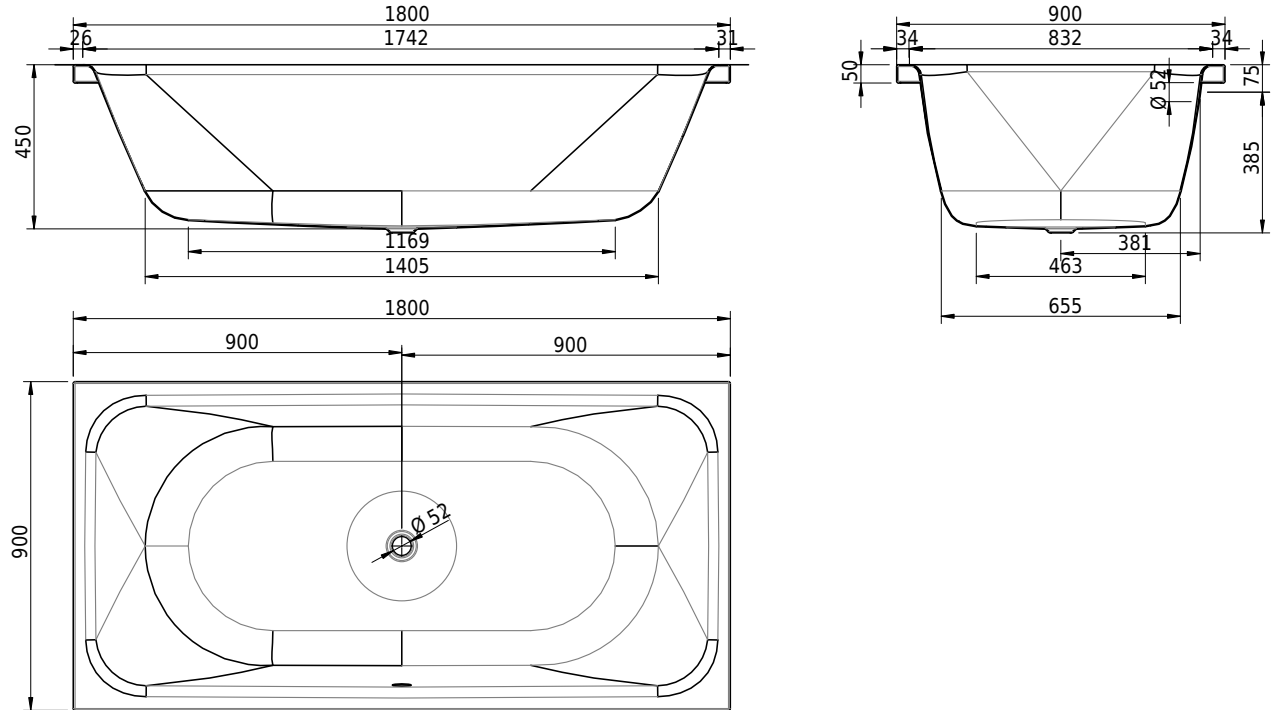

# Schmidlin PURISTA

180 x 90 x 45 cm

Randhöhe 50 mm, Eckradius 5mm

Artikel-Nr.: 1356-0001    SGVSB-Nr.: 111234    ST-Nr.: 1111587.100    Gewicht: 59 kg    Nutzinhalt\*: 240 l