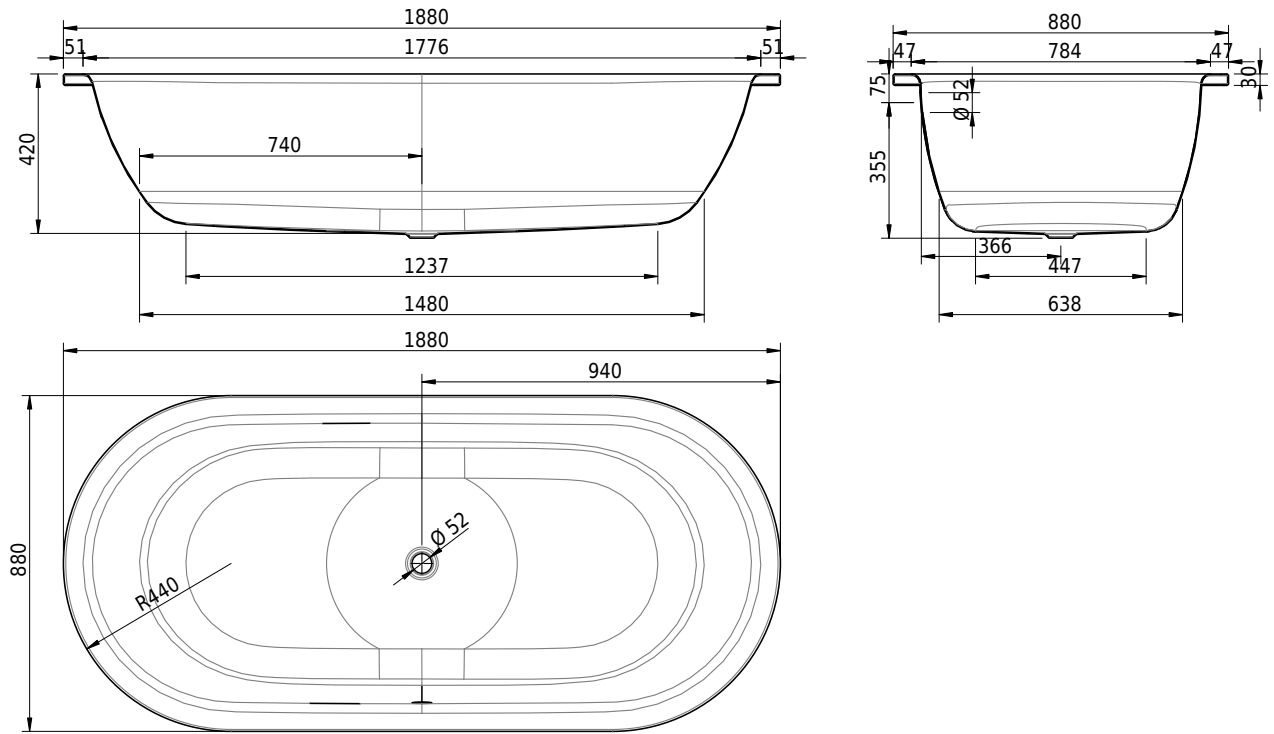

Massskizze

Schmidlin FLAIR

188 x 88 x 42 cm

Randhöhe 30 mm

Artikel-Nr.: 1358-0001

SGVSB-Nr.: 111208

Gewicht: 59 kg

Nutzinhalt*: 205 l