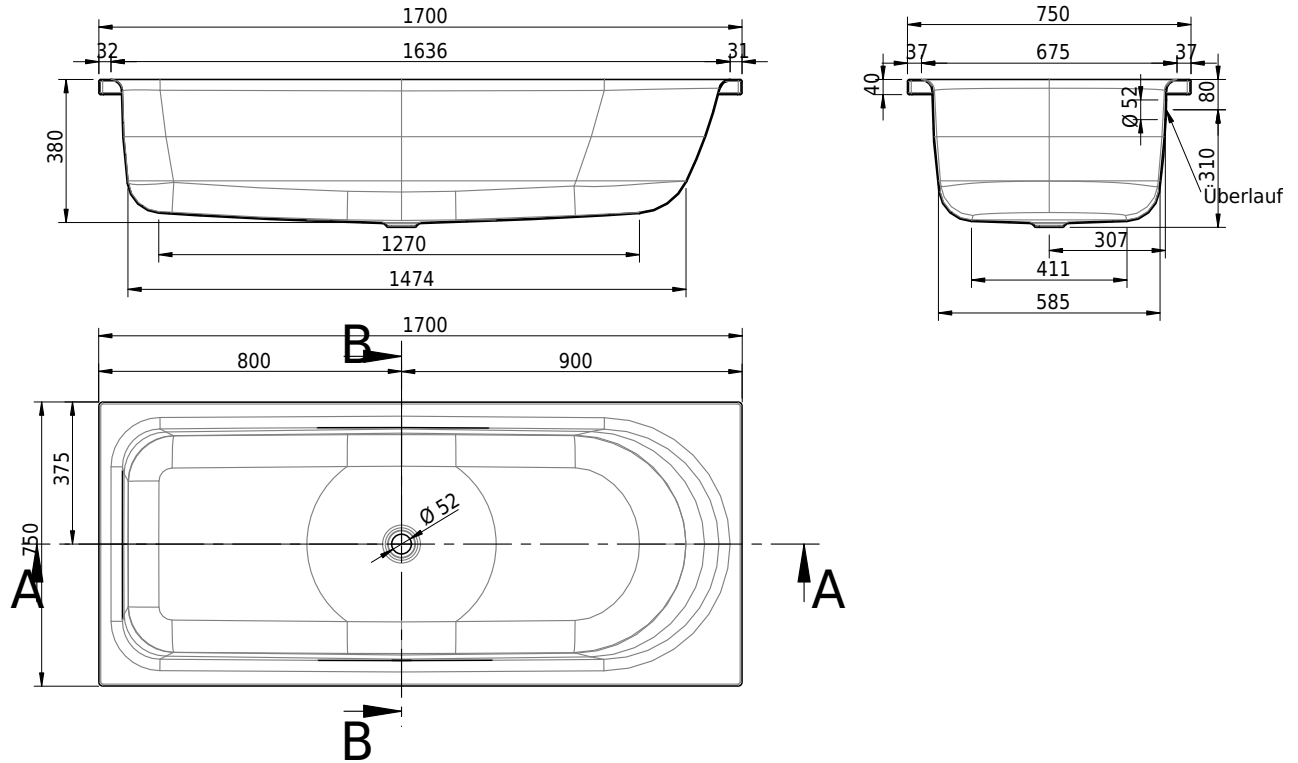

# Schmidlin OCEAN LOWLINE

170 x 75 x 38 cm

Randhöhe 40 mm (mit Zargen 30 mm)

Artikel-Nr.: 1359-0001

SGVSB-Nr.: 111225

Gewicht: 51 kg

Nutzzinhalt\*: 140 l