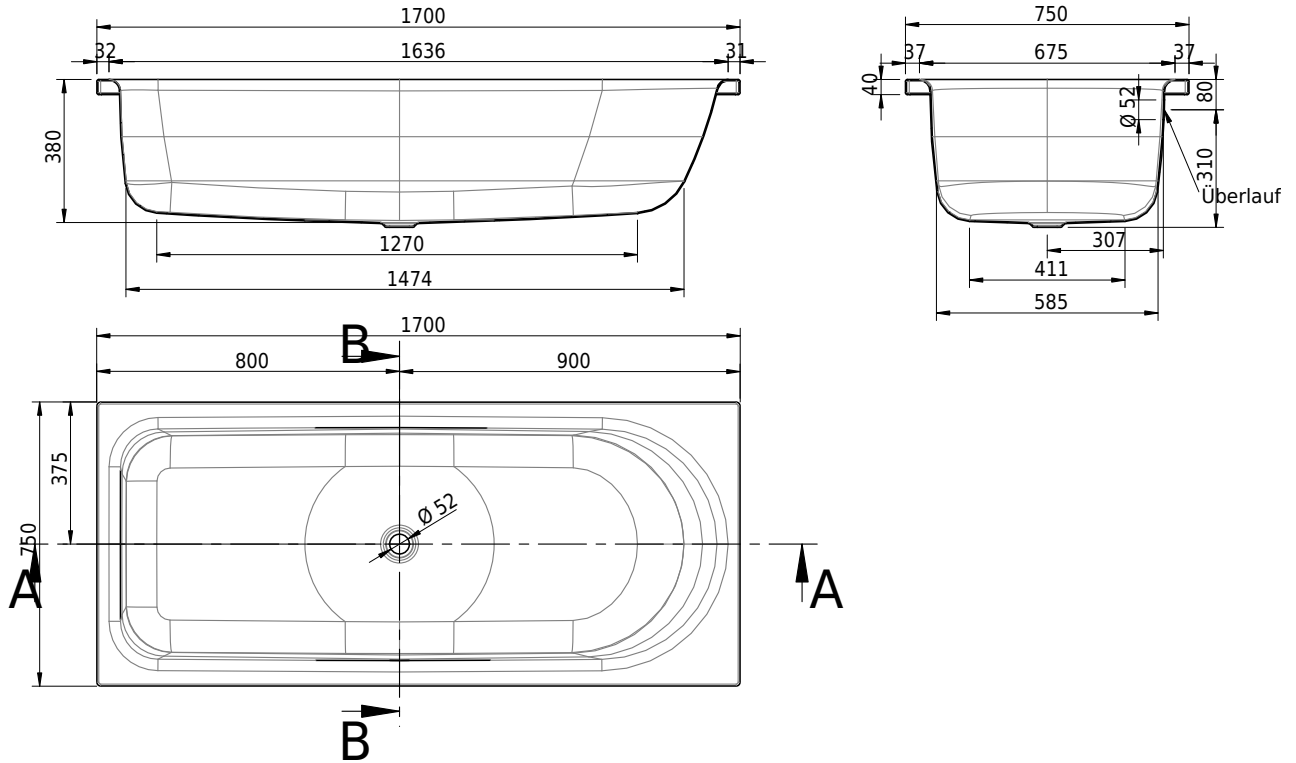

Massskizze

Schmidlin OCEAN LOWLINE

170 x 75 x 38 cm

Randhöhe 40 mm (mit Zargen 30 mm)

Artikel-Nr.: 1359-0001

SGVSB-Nr.: 111225

Gewicht: 51 kg

Nutzinhalt*: 140 l

Optionen

- Farbklasse: I,III,VI [FA0_ _ _]
- Mit Zargen [Z_ _ _ _]
- ANTIGLISS PRO
- GLASUR PLUS [OV01]
- Speziallänge -2/+5 cm (beidseitig von -1 bis +2,5cm)
- Griff SAFE (1 Stück) [GFT_02]
- Lochbohrung für Schmidlin TOUCH CONTROL [AT0001]
- Scharfkantige Ecke (Radius 5 mm) [EA_ _ 04]
- Einlaufgarnitur Schmidlin SPLASH [SP_ _ _]
- Schmidlin SOUNDBOX
- Spezialanfertigung