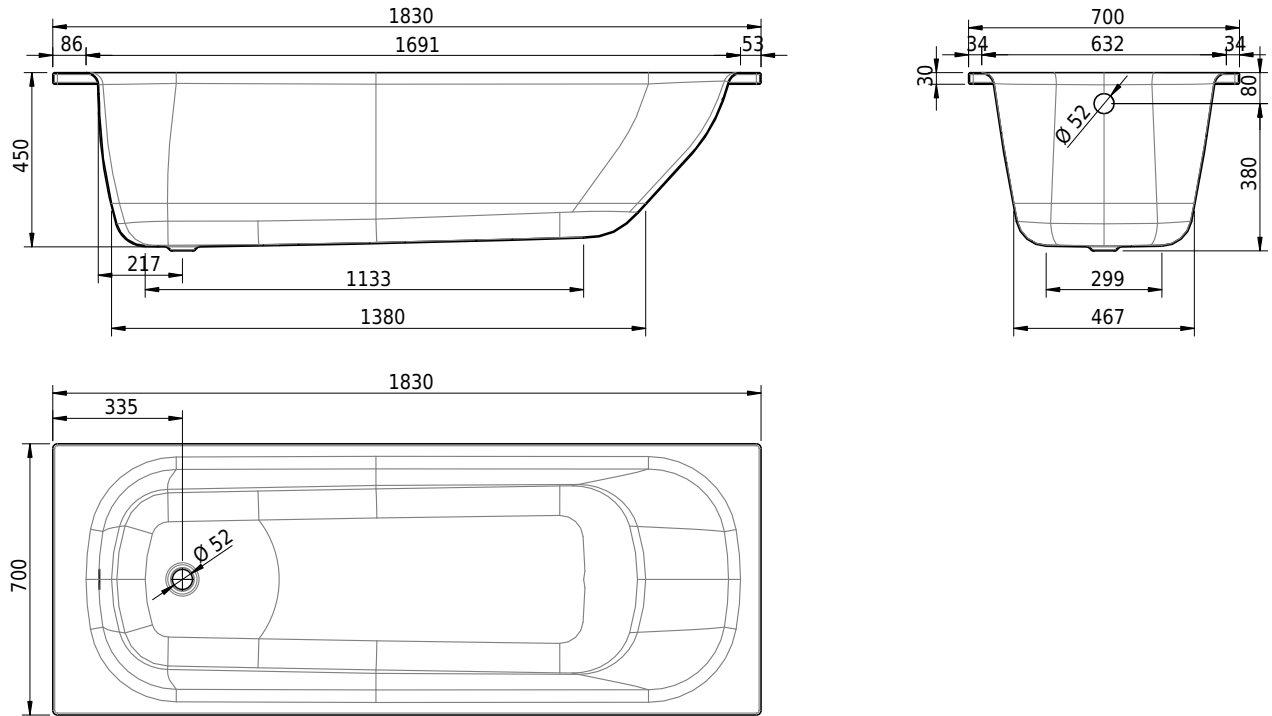

Massskizze

Schmidlin NORM CLASSIC

183 x 70 x 45 cm

Randhöhe 30 mm

Artikel-Nr.: 1360-0001

SGVSB-Nr.: 113167

Gewicht: 53 kg

Nutzinhalt*: 165 l

- Schmidlin HIGH FIVE 52
- Schmidlin HIGH FIVE 52 TRIO
- Schmidlin SPRING 50
- Viega Multiplex

24.06.2026 Technische Änderungen vorbehalten.

Massangaben in mm

* Nutzinhalt: Wasserinhalt abzüglich 70 Liter Verdrängung