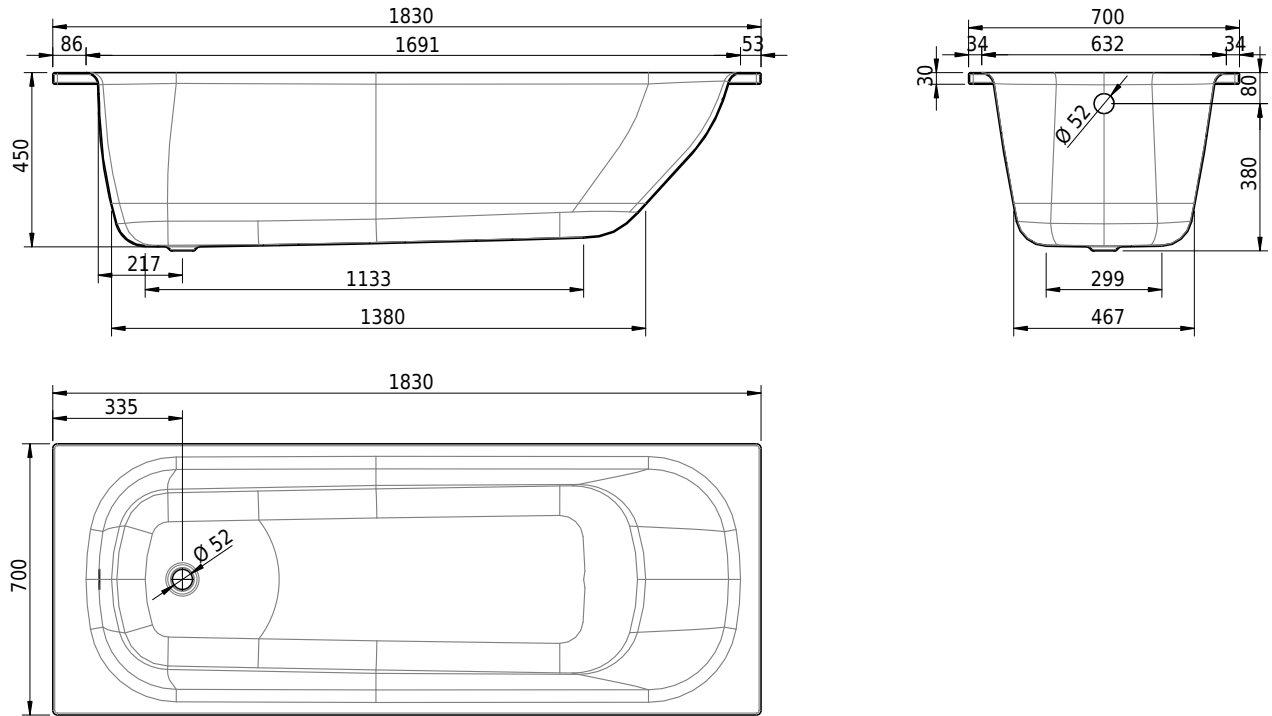

Massskizze

Schmidlin NORM CLASSIC

183 x 70 x 45 cm

Randhöhe 30 mm

Artikel-Nr.: 1360-0001

SGVSB-Nr.: 113167

Gewicht: 53 kg

Nutzzinhalt*: 165 l

- Schmidlin HIGH FIVE 52
- Schmidlin HIGH FIVE 52 TRIO
- Schmidlin SPRING 50
- Viega Multiplex

09.04.2026 Technische Änderungen vorbehalten.

Massangaben in mm

* Nutzzinhalt: Wasserinhalt abzüglich 70 Liter Verdrängung