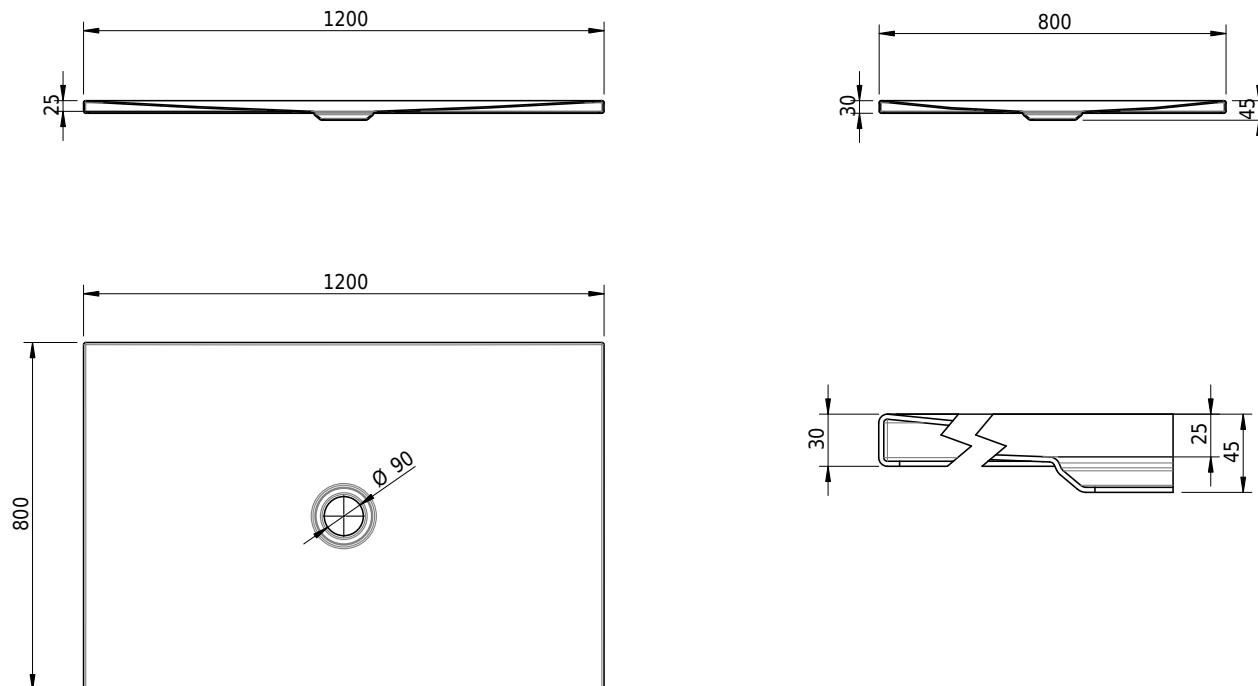

Massskizze

Schmidlin FLOOR

120 x 80 x 2.5 cm

Ablaufloch \varnothing 90 mm, Eckradius 5 mm

Artikel-Nr.: 1361-0001

SGVSB-Nr.: 146405

ST-Nr.: 1311621.100

Gewicht: 29 kg