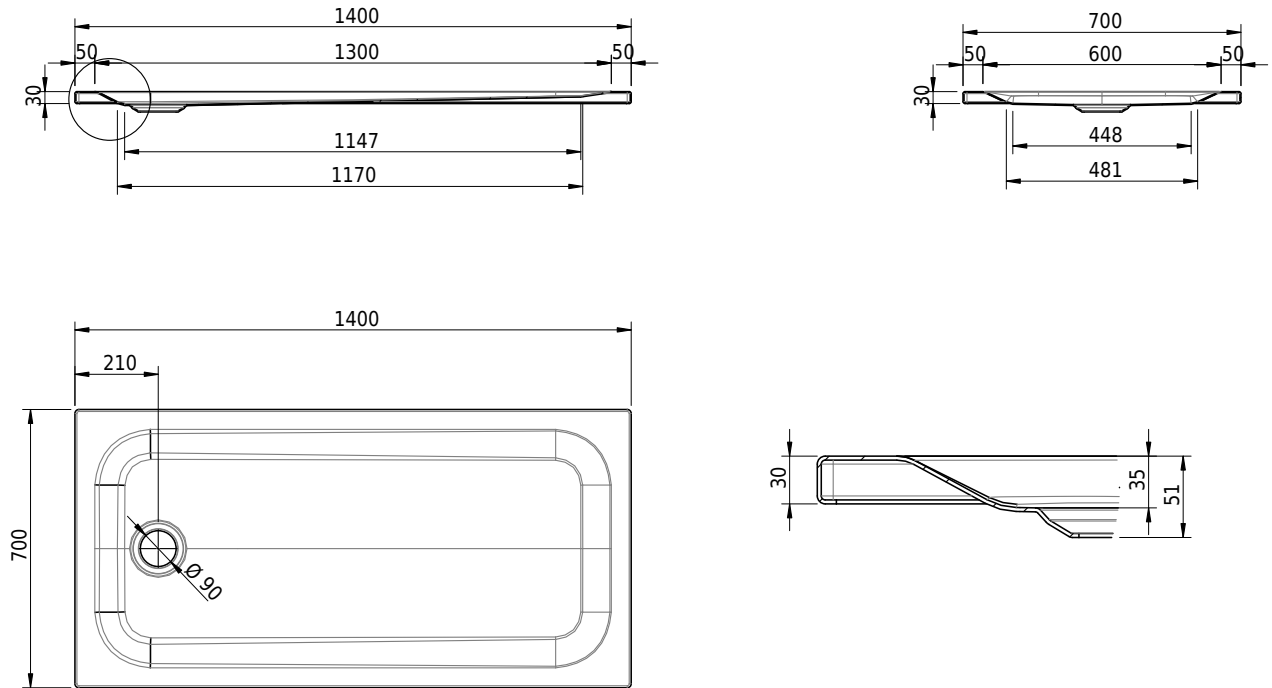

# Schmidlin Duschwanne superflach (2,5 / 3,5 cm)

140 x 70 x 3.5 cm

Ablaufloch Ø 90 mm

Artikel-Nr.: 1362-0001

SGVSB-Nr.: 141595

Gewicht: 25 kg

## Optionen

- Farbklasse IV +: I,III,VI,V [FA0\_ \_ \_]
- Mit Zargen [Z\_ \_ \_ \_]
- ANTIGLISS PRO
- GLASUR PLUS [OV01]
- Speziallänge -2/+5 cm (beidseitig von -1 bis +2,5cm)
- Scharfkantige Ecke (Radius 5 mm) [EA\_ \_ 04]
- Geschnittene Ecke [EA\_ \_ 03]
- Abgerundete Ecke [EA\_ \_ 02]
- Schürze(n) 50 mm
- Schürze(n) Spezialhöhe
- Spezialanfertigung