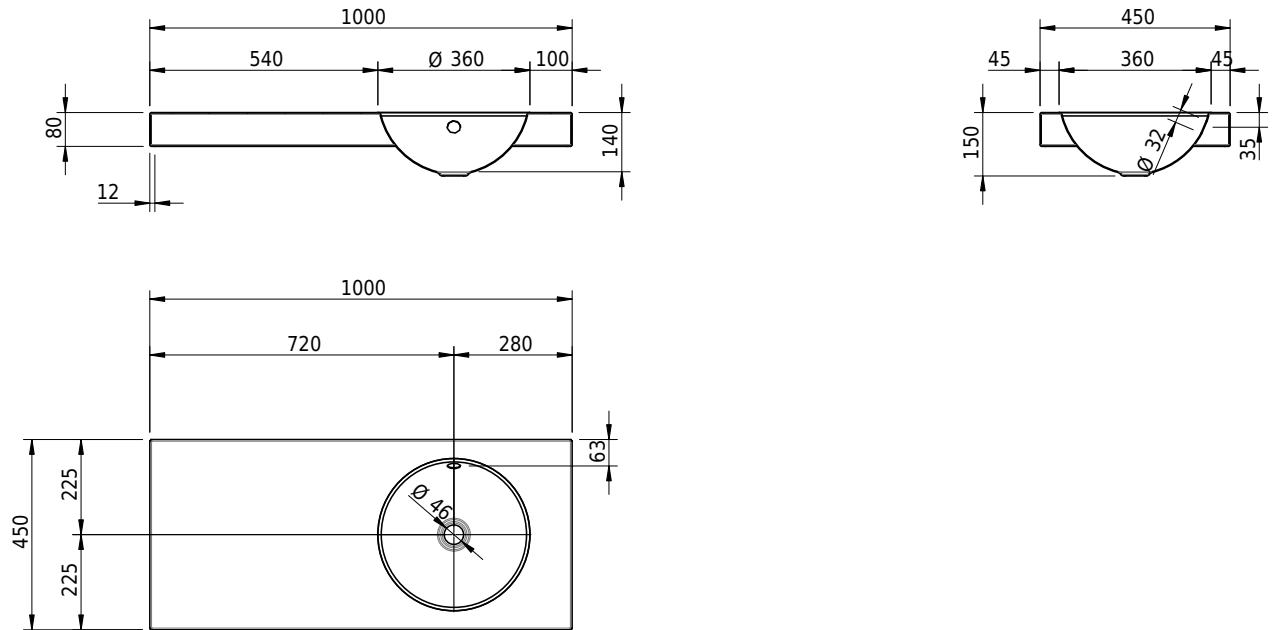

Massskizze

Schmidlin ORBIS Aufsatzbecken

100 x 45 x 8 cm

mit Überlauf, inkl. Befestigungszubehör, inkl. Überlaufgarnitur verchromt

Artikel-Nr.: 1363-0001

SGVSB-Nr.: 233456.242

Gewicht: 13 kg

Optionen