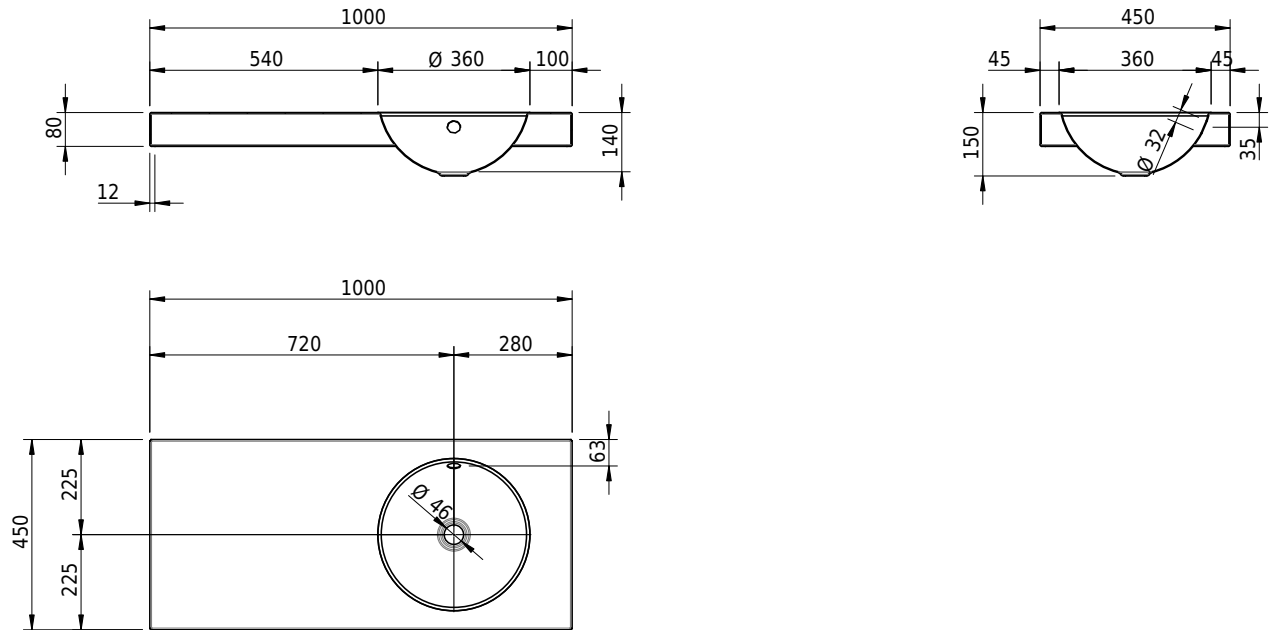

Massskizze

Schmidlin ORBIS Aufsatzbecken

100 x 45 x 8 cm

mit Überlauf, inkl. Befestigungszubehör, inkl. Überlaufgarnitur verchromt

Artikel-Nr.: 1363-0001

SGVSB-Nr.: 233456.242

Gewicht: 13 kg

Optionen