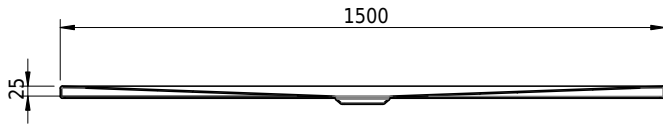

Massskizze

Schmidlin FLOOR

150 x 80 x 2.5 cm

Ablaufloch Ø 90 mm, Eckradius 5 mm

Artikel-Nr.: 1367-0001

SGVSB-Nr.: 146445

Gewicht: 37 kg

Optionen