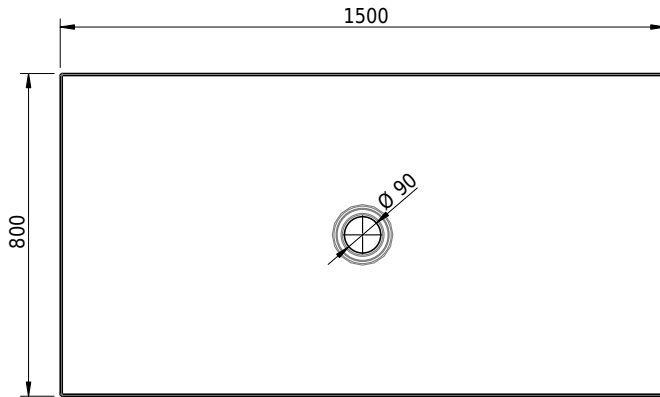

Massskizze

Schmidlin FLOOR

150 x 80 x 2.5 cm

Ablaufloch Ø 90 mm, Eckradius 5 mm

Artikel-Nr.: 1367-0001

SGVSB-Nr.: 146445

Gewicht: 37 kg

Optionen