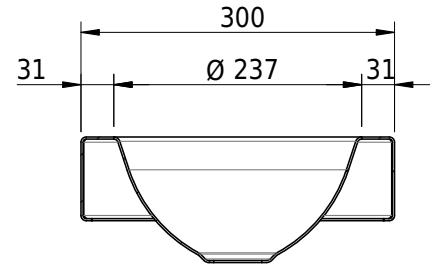

Massskizze

Schmidlin ORBIS MINI Aufsatzbecken

40 x 30 x 8 cm

ohne Überlauf, inkl. Befestigungszubehör

Artikel-Nr.: 1368-0001 SGVSB-Nr.: 233493.242 Gewicht: 7 kg

Optionen

- Farbklasse IV +: I,III,VI,V [FA0_ _ _]
- GLASUR PLUS [OV01]
- Lochbohrung für Schmidlin Seifenspender [SSP02]
- Runde Lochbohrung nach Mass [WT_ALS02]
- Spezialanfertigung

Zubehör

- Schmidlin Seifenspender

Ab- und Überlaufgarnituren

- Schaftventil 1¼", inkl. Deckel verchromt, nicht verschliessbar
- Schmidlin Schaftventil 1 1/4", inkl. Deckel alpinweiss matt, emailliert, nicht verschliessbar
- Schmidlin Schaftventil 1 1/4", inkl. Deckel emailliert, nicht verschliessbar
- Schmidlin Schaftventil 1 1/4", inkl. Deckel emailliert, übrige Farben, nicht verschliessbar