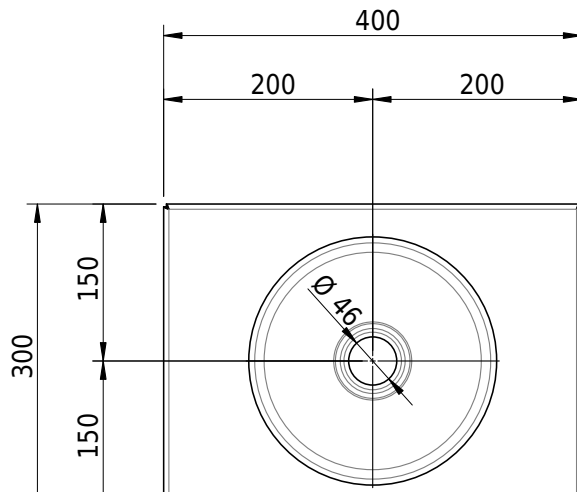

Massskizze

Schmidlin ORBIS MINI Aufsatzbecken

40 x 30 x 8 cm

ohne Überlauf, inkl. Befestigungszubehör

Artikel-Nr.: 1368-0001 SGVSB-Nr.: 233493.242 Gewicht: 7 kg

Optionen

- Farbklasse IV +: I,III,VI,V [FA0_ _ _]
- GLASUR PLUS [OV01]
- Lochbohrung für Schmidlin Seifenspender [SSP02]
- Runde Lochbohrung nach Mass [WT_ALS02]
- Spezialanfertigung

Zubehör

- Schmidlin Seifenspender

Ab- und Überlaufgarnituren

- Schaftventil 1¼", inkl. Deckel verchromt, nicht verschliessbar
- Schmidlin Schaftventil 1 1/4", inkl. Deckel alpinweiss matt, emailliert, nicht verschliessbar
- Schmidlin Schaftventil 1 1/4", inkl. Deckel emailliert, nicht verschliessbar
- Schmidlin Schaftventil 1 1/4", inkl. Deckel emailliert, übrige Farben, nicht verschliessbar