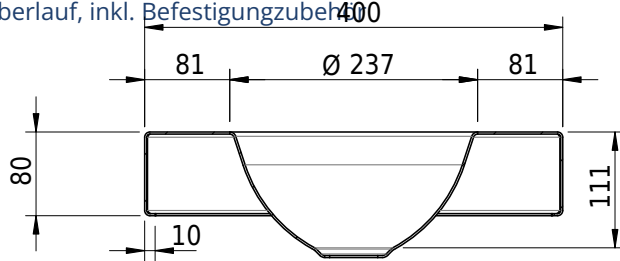

Massskizze

Schmidlin ORBIS MINI Aufsatzbecken

40 x 30 x 8 cm

ohne Überlauf, inkl. Befestigungszubehör

Artikel-Nr.: 1368-0001 SGVSB-Nr.: 233493.242 Gewicht: 7 kg

Optionen

- Farbklasse IV +: I,III,VI,V [FA0_ _ _]
- GLASUR PLUS [OV01]
- Lochbohrung für Schmidlin Seifenspender [SSP02]
- Runde Lochbohrung nach Mass [WT_ALS02]
- Spezialanfertigung

Zubehör

- Schmidlin Seifenspender

Ab- und Überlaufgarnituren

- Schaftventil 1¼", inkl. Deckel verchromt, nicht verschliessbar
- Schmidlin Schaftventil 1 1/4", inkl. Deckel alpinweiss matt, emailliert, nicht verschliessbar
- Schmidlin Schaftventil 1 1/4", inkl. Deckel emailliert, nicht verschliessbar
- Schmidlin Schaftventil 1 1/4", inkl. Deckel emailliert, übrige Farben, nicht verschliessbar