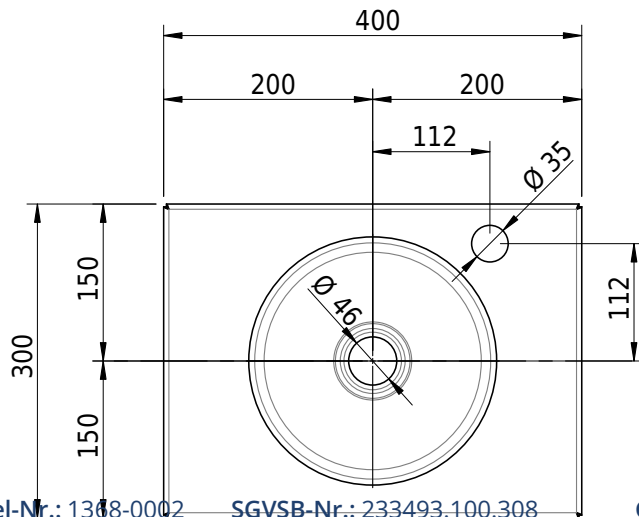

Massskizze

Schmidlin ORBIS MINI Aufsatzbecken

40 x 30 x 8 cm

ohne Überlauf, inkl. Befestigungszubehör

Artikel-Nr.: 1368-0002

SGVSB-Nr.: 233493.100.308

Gewicht: 7 kg

Optionen

- Farbklasse IV +: I,III,VI,V [FA0_ _ _]
- GLASUR PLUS [OV01]
- Lochbohrung für Schmidlin Seifenspender [SSP02]
- Runde Lochbohrung nach Mass [WT_ALS02]
- Spezialanfertigung

Zubehör

- Schmidlin Seifenspender
- Verstärkungsflansch für Armaturenmontage