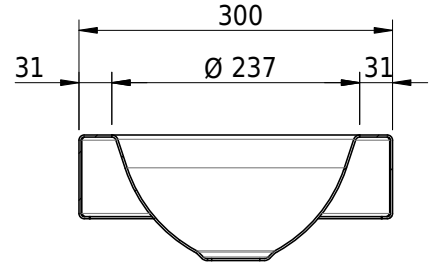

Massskizze

Schmidlin ORBIS MINI Aufsatzbecken

40 x 30 x 8 cm

ohne Überlauf, inkl. Befestigungszubehör

Artikel-Nr.: 1368-0002

SGVSB-Nr.: 233493.100.308

Gewicht: 7 kg

Optionen

- Farbklasse IV +: I,III,VI,V [FA0_ _ _]
- GLASUR PLUS [OV01]
- Lochbohrung für Schmidlin Seifenspender [SSP02]
- Runde Lochbohrung nach Mass [WT_ALS02]
- Spezialanfertigung

Zubehör

- Schmidlin Seifenspender
- Verstärkungsflansch für Armaturenmontage