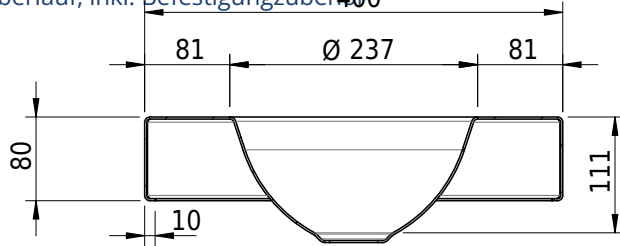

Massskizze

Schmidlin ORBIS MINI Aufsatzbecken

40 x 30 x 8 cm

ohne Überlauf, inkl. Befestigungszubehör

Artikel-Nr.: 1368-0002

SGVSB-Nr.: 233493.100.308

Gewicht: 7 kg

Optionen

- Farbklasse IV +: I,III,VI,V [FA0_ _ _]
- GLASUR PLUS [OV01]
- Lochbohrung für Schmidlin Seifenspender [SSP02]
- Runde Lochbohrung nach Mass [WT_ALS02]
- Spezialanfertigung

Zubehör

- Schmidlin Seifenspender
- Verstärkungsflansch für Armaturenmontage