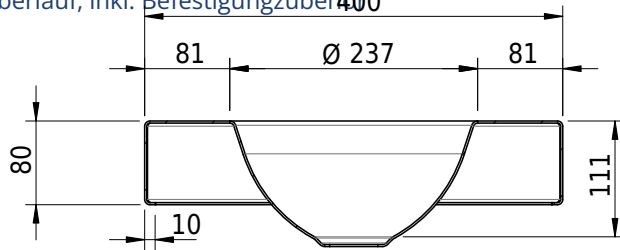

Massskizze

Schmidlin ORBIS MINI Aufsatzbecken

40 x 30 x 8 cm

ohne Überlauf, inkl. Befestigungszubehör

Artikel-Nr.: 1368-0002

SGVSB-Nr.: 233493.100.308

Gewicht: 7 kg

Optionen

- Farbklasse IV +: I,III,VI,V [FA0_ _ _]
- GLASUR PLUS [OV01]
- Lochbohrung für Schmidlin Seifenspender [SSP02]
- Runde Lochbohrung nach Mass [WT_ALS02]
- Spezialanfertigung

Zubehör

- Schmidlin Seifenspender
- Verstärkungsflansch für Armaturenmontage