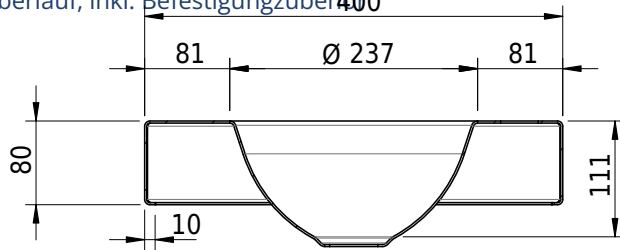

Massskizze

Schmidlin ORBIS MINI Aufsatzbecken

40 x 30 x 8 cm

ohne Überlauf, inkl. Befestigungszubehör

Artikel-Nr.: 1368-0003

SGVSB-Nr.: 233493.100.305

Gewicht: 7 kg

Optionen

- Farbklasse IV +: I,III,VI,V [FA0_ _ _]
- GLASUR PLUS [OV01]
- Lochbohrung für Schmidlin Seifenspender [SSP02]
- Runde Lochbohrung nach Mass [WT_ALS02]
- Spezialanfertigung

Zubehör

- Schmidlin Seifenspender
- Verstärkungsflansch für Armaturenmontage