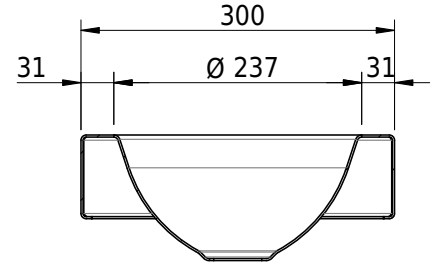

Massskizze

Schmidlin ORBIS MINI Aufsatzbecken

40 x 30 x 8 cm

ohne Überlauf, inkl. Befestigungszubehör

Artikel-Nr.: 1368-0003

SGVSB-Nr.: 233493.100.305

Gewicht: 7 kg

Optionen

- Farbklasse IV +: I,III,VI,V [FA0_ _ _]
- GLASUR PLUS [OV01]
- Lochbohrung für Schmidlin Seifenspender [SSP02]
- Runde Lochbohrung nach Mass [WT_ALS02]
- Spezialanfertigung

Zubehör

- Schmidlin Seifenspender
- Verstärkungsflansch für Armaturenmontage