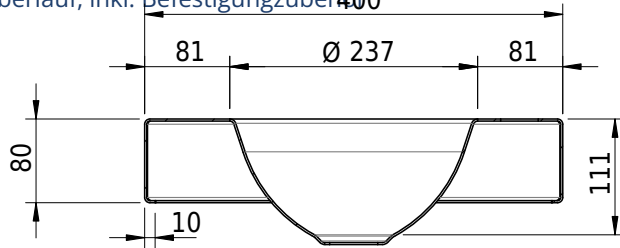

Massskizze

Schmidlin ORBIS MINI Aufsatzbecken

40 x 30 x 8 cm

ohne Überlauf, inkl. Befestigungszubehör

Artikel-Nr.: 1368-0003

SGVSB-Nr.: 233493.100.305

Gewicht: 7 kg

Optionen

- Farbklasse IV +: I,III,VI,V [FA0_ _ _]
- GLASUR PLUS [OV01]
- Lochbohrung für Schmidlin Seifenspender [SSP02]
- Runde Lochbohrung nach Mass [WT_ALS02]
- Spezialanfertigung

Zubehör

- Schmidlin Seifenspender
- Verstärkungsflansch für Armaturenmontage