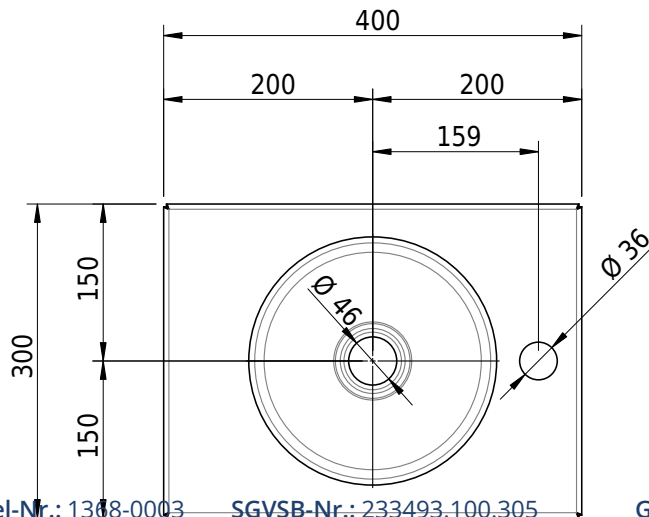

Massskizze

Schmidlin ORBIS MINI Aufsatzbecken

40 x 30 x 8 cm

ohne Überlauf, inkl. Befestigungszubehör

Artikel-Nr.: 1368-0003

SGVSB-Nr.: 233493.100.305

Gewicht: 7 kg

Optionen

- Farbklasse IV +: I,III,VI,V [FA0_ _ _]
- GLASUR PLUS [OV01]
- Lochbohrung für Schmidlin Seifenspender [SSP02]
- Runde Lochbohrung nach Mass [WT_ALS02]
- Spezialanfertigung

Zubehör

- Schmidlin Seifenspender
- Verstärkungsflansch für Armaturenmontage