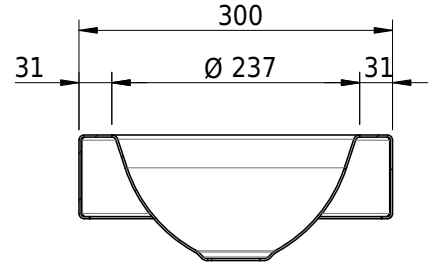

Massskizze

Schmidlin ORBIS MINI Aufsatzbecken

40 x 30 x 8 cm

ohne Überlauf, inkl. Befestigungzubehör

Artikel-Nr.: 1368-0004

SGVSB-Nr.: 233493.100.304

Gewicht: 7 kg

Optionen

- Farbklasse IV +: I,III,VI,V [FA0_ _ _]
- GLASUR PLUS [OV01]
- Lochbohrung für Schmidlin Seifenspender [SSP02]
- Runde Lochbohrung nach Mass [WT_ALS02]
- Spezialanfertigung

Zubehör

- Schmidlin Seifenspender
- Verstärkungsflansch für Armaturenmontage