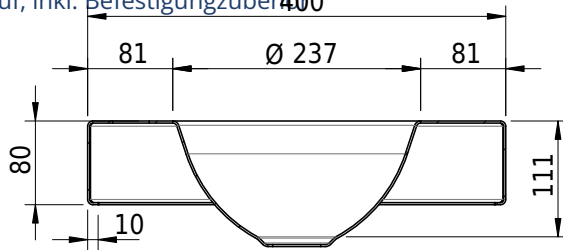

Massskizze

Schmidlin ORBIS MINI Aufsatzbecken

40 x 30 x 8 cm

ohne Überlauf, inkl. Befestigungzubehör

Artikel-Nr.: 1368-0004

SGVSB-Nr.: 233493.100.304

Gewicht: 7 kg

Optionen

- Farbklasse IV +: I,III,VI,V [FA0_ _ _]
- GLASUR PLUS [OV01]
- Lochbohrung für Schmidlin Seifenspender [SSP02]
- Runde Lochbohrung nach Mass [WT_ALS02]
- Spezialanfertigung

Zubehör

- Schmidlin Seifenspender
- Verstärkungsflansch für Armaturenmontage