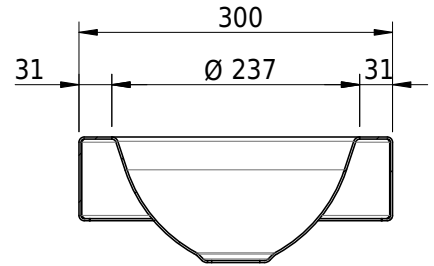

Massskizze

Schmidlin ORBIS MINI Aufsatzbecken

40 x 30 x 8 cm

ohne Überlauf, inkl. Befestigungszubehör

Artikel-Nr.: 1368-0004

SGVSB-Nr.: 233493.100.304

Gewicht: 7 kg

Optionen

- Farbklasse IV +: I,III,VI,V [FA0_ _ _]
- GLASUR PLUS [OV01]
- Lochbohrung für Schmidlin Seifenspender [SSP02]
- Runde Lochbohrung nach Mass [WT_ALS02]
- Spezialanfertigung

Zubehör

- Schmidlin Seifenspender
- Verstärkungsflansch für Armaturenmontage