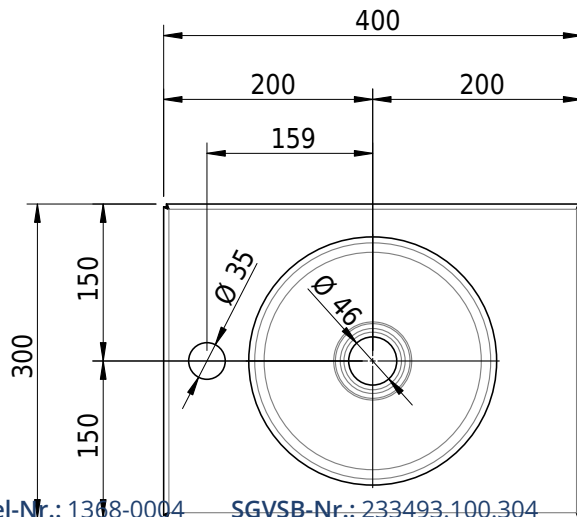

Massskizze

Schmidlin ORBIS MINI Aufsatzbecken

40 x 30 x 8 cm

ohne Überlauf, inkl. Befestigungzubehör

Artikel-Nr.: 1368-0004

SGVSB-Nr.: 233493.100.304

Gewicht: 7 kg

Optionen

- Farbklasse IV +: I,III,VI,V [FA0_ _ _]
- GLASUR PLUS [OV01]
- Lochbohrung für Schmidlin Seifenspender [SSP02]
- Runde Lochbohrung nach Mass [WT_ALS02]
- Spezialanfertigung

Zubehör

- Schmidlin Seifenspender
- Verstärkungsflansch für Armaturenmontage