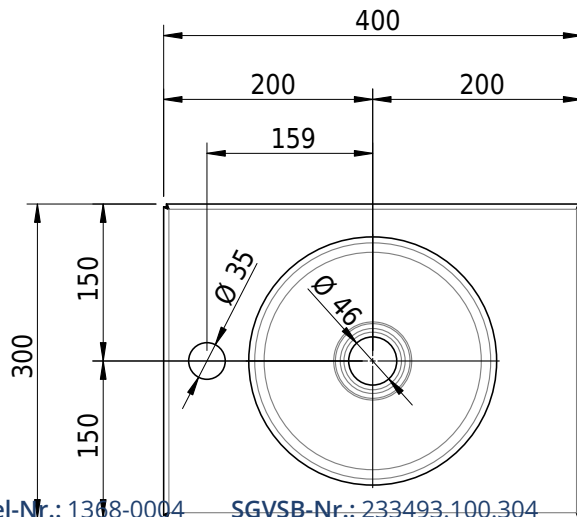

Massskizze

Schmidlin ORBIS MINI Aufsatzbecken

40 x 30 x 8 cm

ohne Überlauf, inkl. Befestigungszubehör

Artikel-Nr.: 1368-0004

SGVSB-Nr.: 233493.100.304

Gewicht: 7 kg

Optionen

- Farbklasse IV +: I,III,VI,V [FA0_ _ _]
- GLASUR PLUS [OV01]
- Lochbohrung für Schmidlin Seifenspender [SSP02]
- Runde Lochbohrung nach Mass [WT_ALS02]
- Spezialanfertigung

Zubehör

- Schmidlin Seifenspender
- Verstärkungsflansch für Armaturenmontage