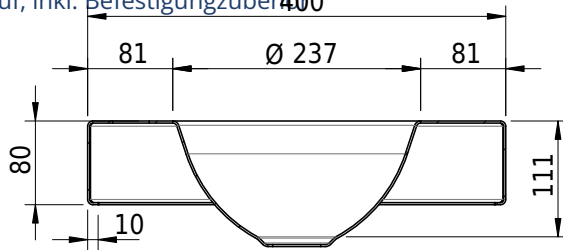

Massskizze

Schmidlin ORBIS MINI Aufsatzbecken

40 x 30 x 8 cm

ohne Überlauf, inkl. Befestigungszubehör

Artikel-Nr.: 1368-0004

SGVSB-Nr.: 233493.100.304

Gewicht: 7 kg

Optionen

- Farbklasse IV +: I,III,VI,V [FA0_ _ _]
- GLASUR PLUS [OV01]
- Lochbohrung für Schmidlin Seifenspender [SSP02]
- Runde Lochbohrung nach Mass [WT_ALS02]
- Spezialanfertigung

Zubehör

- Schmidlin Seifenspender
- Verstärkungsflansch für Armaturenmontage