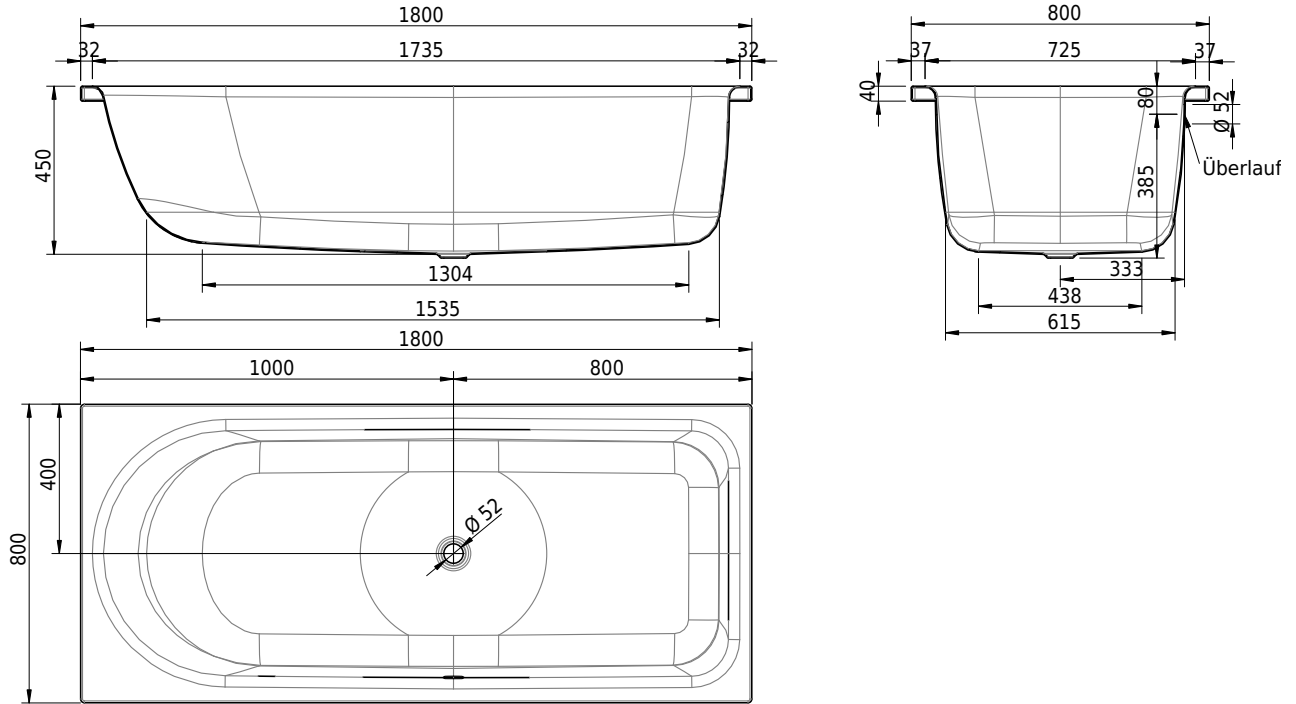

Massskizze

Schmidlin OCEAN

180 x 80 x 45 cm

Randhöhe 40 mm (mit Zargen 30 mm)

Artikel-Nr.: 1369-0001 SGVSB-Nr.: 111215 ST-Nr.: 1111579.100 Gewicht: 60 kg Nutzinhalt*: 270 l

Optionen

- Farbklasse: I,III,VI [FA0_ _ _]
- Mit Zargen [Z_ _ _ _]
- ANTIGLISS PRO
- GLASUR PLUS [OV01]
- Speziallänge -2/+5 cm (beidseitig von -1 bis +2,5cm)
- Griff SAFE (1 Stück) [GFT_02]
- Lochbohrung für Schmidlin TOUCH CONTROL [AT0001]
- Scharfkantige Ecke (Radius 5 mm) [EA_ _ 04]
- Geschnittene Ecke [EA_ _ 03]
- Abgerundete Ecke [EA_ _ 02]
- Einlaufgarnitur Schmidlin SPLASH [SP_ _]
- Schmidlin SOUNDBOX
- Spezialanfertigung

* Nutzinhalt: Wasserinhalt abzüglich 70 Liter Verdrängung

- Zargengummiprofil