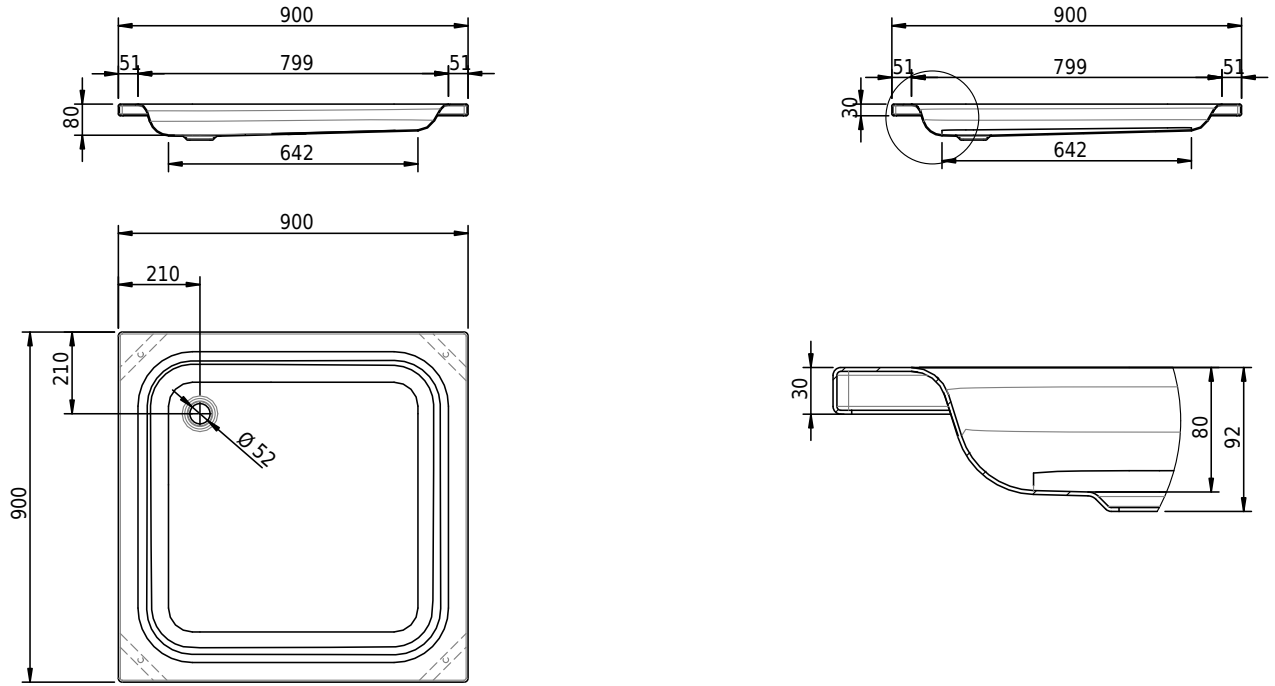

Massskizze

Schmidlin Duschwannen SWISS LINE

90 x 90 x 8 cm

Artikel-Nr.: 1371-0001

SGVSB-Nr.: 141696

ST-Nr.: 1311031.100

Gewicht: 25 kg

Optionen