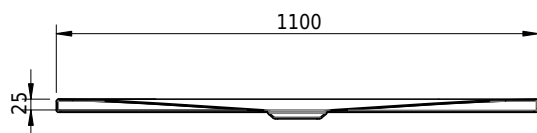

Massskizze

Schmidlin FLOOR

110 x 75 x 2.5 cm

Ablaufloch \varnothing 90 mm, Eckradius 5 mm

Artikel-Nr.: 1372-0001

SGVSB-Nr.: 146390

Gewicht: 26 kg

Optionen

- Farbklasse IV +: I,III,VI,V [FA0_ _ _]
- ANTIGLISS PRO
- GLASUR PLUS [OV01]

Zubehör

- Montagesystem Schmidlin OMNIA (SIA 181)

Ab- und Überlaufgarnituren

- Ablaufgarnitur Schmidlin FLOW 30
- Ablaufgarnitur Schmidlin FLOW 50