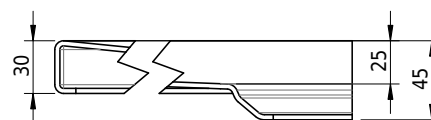

Massskizze

Schmidlin FLOOR

110 x 75 x 2.5 cm

Ablaufloch \varnothing 90 mm, Eckradius 5 mm

Artikel-Nr.: 1372-0001

SGVSB-Nr.: 146390

Gewicht: 26 kg

Optionen