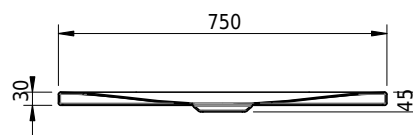

Massskizze

Schmidlin FLOOR

110 x 75 x 2.5 cm

Ablaufloch \varnothing 90 mm, Eckradius 5 mm

Artikel-Nr.: 1372-0001

SGVSB-Nr.: 146390

Gewicht: 26 kg

Optionen