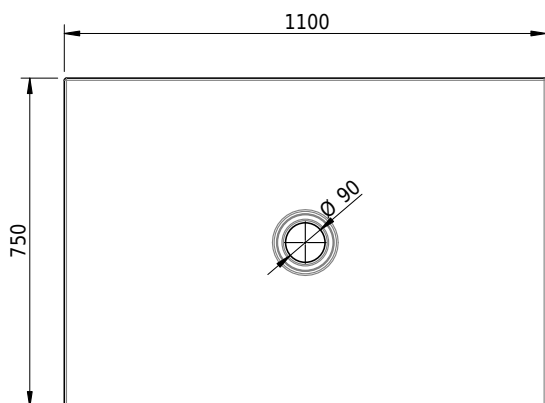

Massskizze

Schmidlin FLOOR

110 x 75 x 2.5 cm

Ablaufloch \varnothing 90 mm, Eckradius 5 mm

Artikel-Nr.: 1372-0001

SGVSB-Nr.: 146390

Gewicht: 26 kg

Optionen