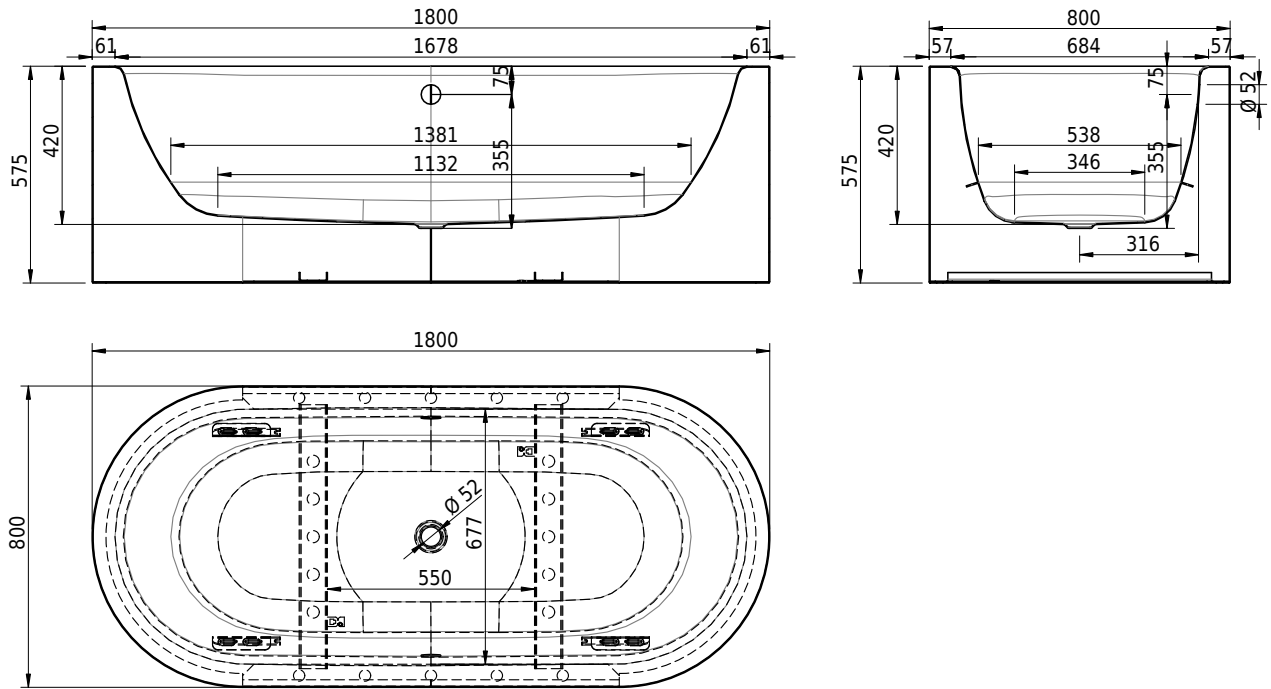

Massskizze

Schmidlin FLAIR SHAPE

180 x 80 x 42 cm

freistehend, mit nahtlos emaillierter Schürze, inkl. Ab- und Überlaufgarnitur Multiplex, vormontiert, inkl. flexiblem Schlauch zum Anschluss der Ablaufgarnitur, Gesamthöhe 57.5 cm

Artikel-Nr.: 1373-0001

SGVSB-Nr.: 111293.100.901

Gewicht: 100 kg

Nutzzinhalt*: 164 l

Optionen

- Farbklasse II +: I,III [FA0_ _ _]
- GLASUR PLUS [OV01]
- Griff SAFE (1 Stück) [GFT_02]
- Lochbohrung für Schmidlin TOUCH CONTROL [AT0001]
- Einlaufgarnitur Schmidlin SPLASH [SP_ _]
- Schmidlin SOUNDBOX
- AQUAGRIP
- Schmidlin GreenSteel