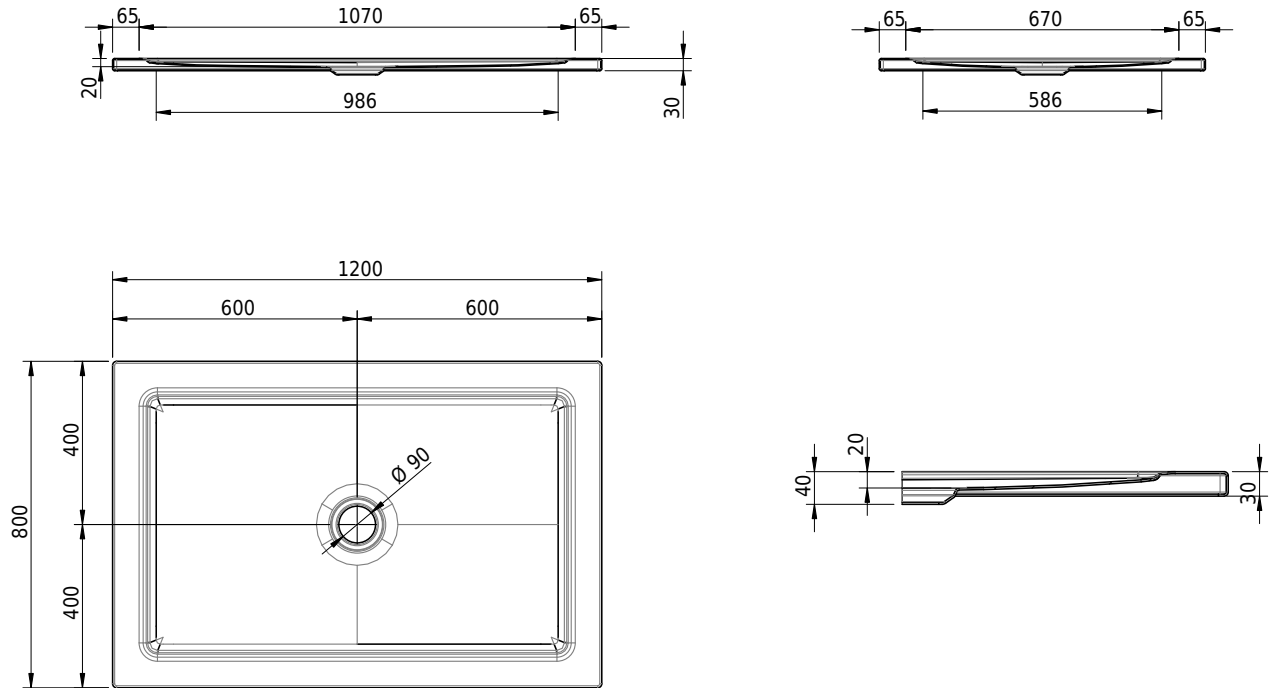

Massskizze

Schmidlin CONTURA Duschwanne

120 x 80 x 2 cm

Ablaufloch \varnothing 90 mm

Artikel-Nr.: 1374-0001 SGVSB-Nr.: 143106 ST-Nr.: 1311367.100 Gewicht: 27 kg

Optionen

- Farbklasse IV +: I,III,VI,V [FA0_ _ _]
- ANTIGLISS PRO
- GLASUR PLUS [OV01]

Zubehör

- Duschwannen-Fussset 4/6/8 (SIA 181), mit/ohne Dichtband
- Duschwannen-Montagerahmen BASIC (SIA 181)
- Montagesystem Schmidlin OMNIA (SIA 181)

Ab- und Überlaufgarnituren

- Ablaufgarnitur Schmidlin FLOW 30
- Ablaufgarnitur Schmidlin FLOW 50
- Ablaufgarnitur Schmidlin VERTICAL
- Ablaufgarnitur Viega Tempoplex
- Ablaufgarnitur Viega Tempoplex Plus