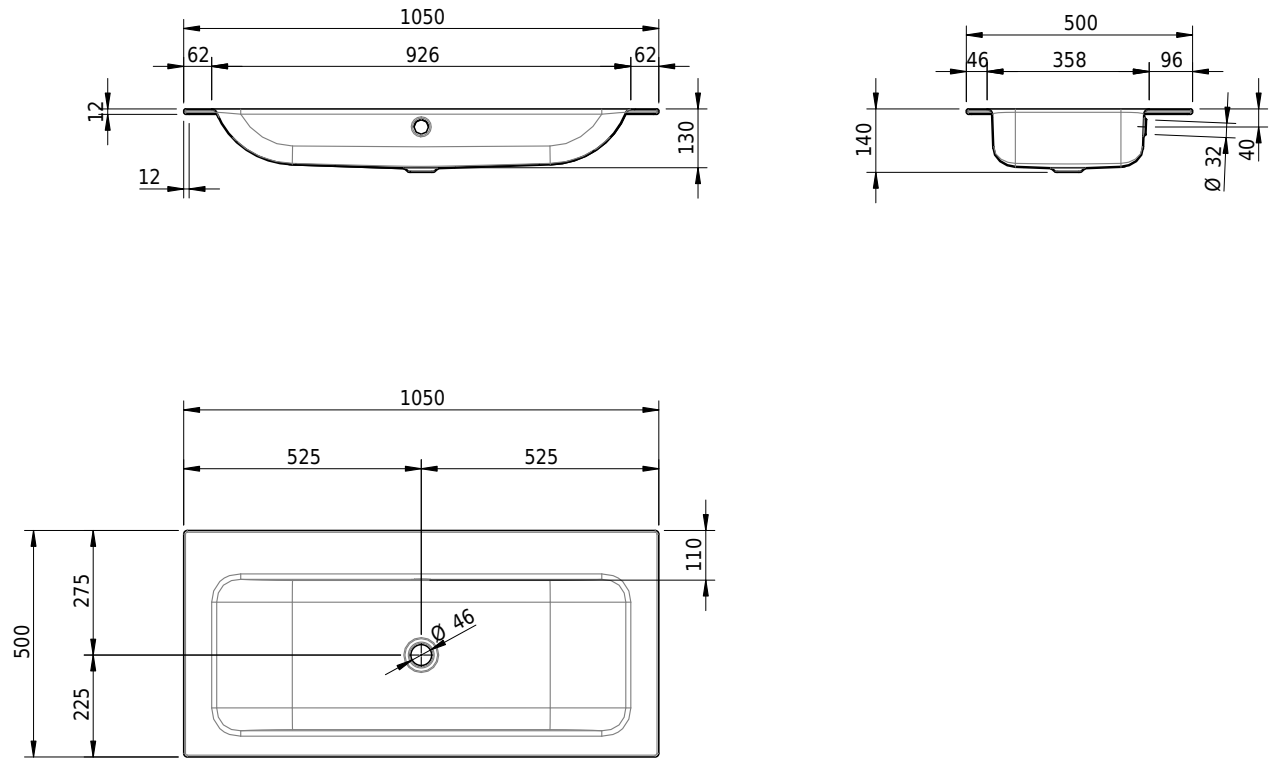

## Massskizze

**Schmidlin CONTURA Einlegebecken**

105 x 50 x 1 cm

mit Überlauf, inkl. Befestigungzubehör, inkl. Überlaufgarnitur verchromt

Artikel-Nr.: 1375-0001

SGVSB-Nr.: 233387.242

Gewicht: 12 kg

**Optionen**

- Farbklasse IV +: I,III,VI,V [FA0\_ \_ \_]
- Ohne Überlaufloch [UL0]
- GLASUR PLUS [OV01]
- Löcher für 3-Loch Armatur [WT\_ALS01]
- Lochbohrung für Schmidlin Seifenspender [SSP02]
- Runde Lochbohrung nach Mass [WT\_ALS02]
- Spezialanfertigung