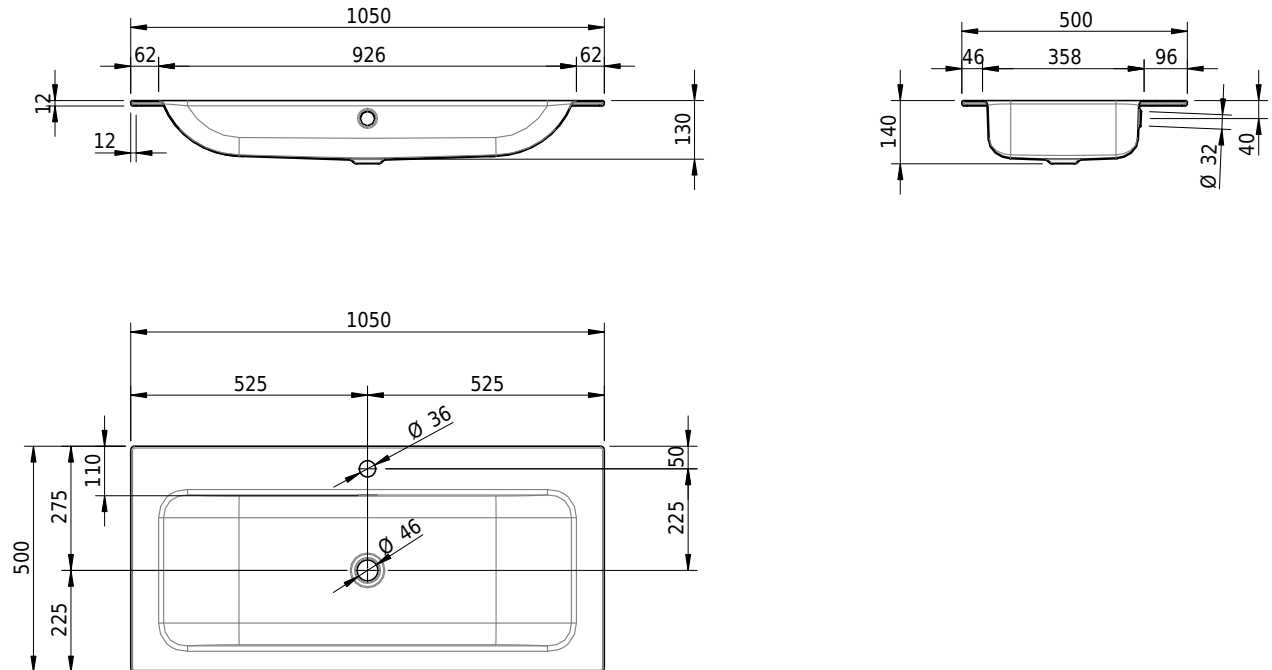

## Massskizze

**Schmidlin CONTURA Einlegebecken**

105 x 50 x 1 cm

mit Überlauf, inkl. Befestigungszubehör, inkl. Überlaufgarnitur verchromt

Artikel-Nr.: 1375-0002

SGVSB-Nr.: 233387.100.241

Gewicht: 12 kg

**Optionen**

- Farbklasse IV +: I,III,VI,V [FA0\_ \_ \_]
- Ohne Überlaufloch [UL0]
- GLASUR PLUS [OV01]
- Löcher für 3-Loch Armatur [WT\_ALS01]
- Lochbohrung für Schmidlin Seifenspender [SSP02]
- Runde Lochbohrung nach Mass [WT\_ALS02]
- Spezialanfertigung