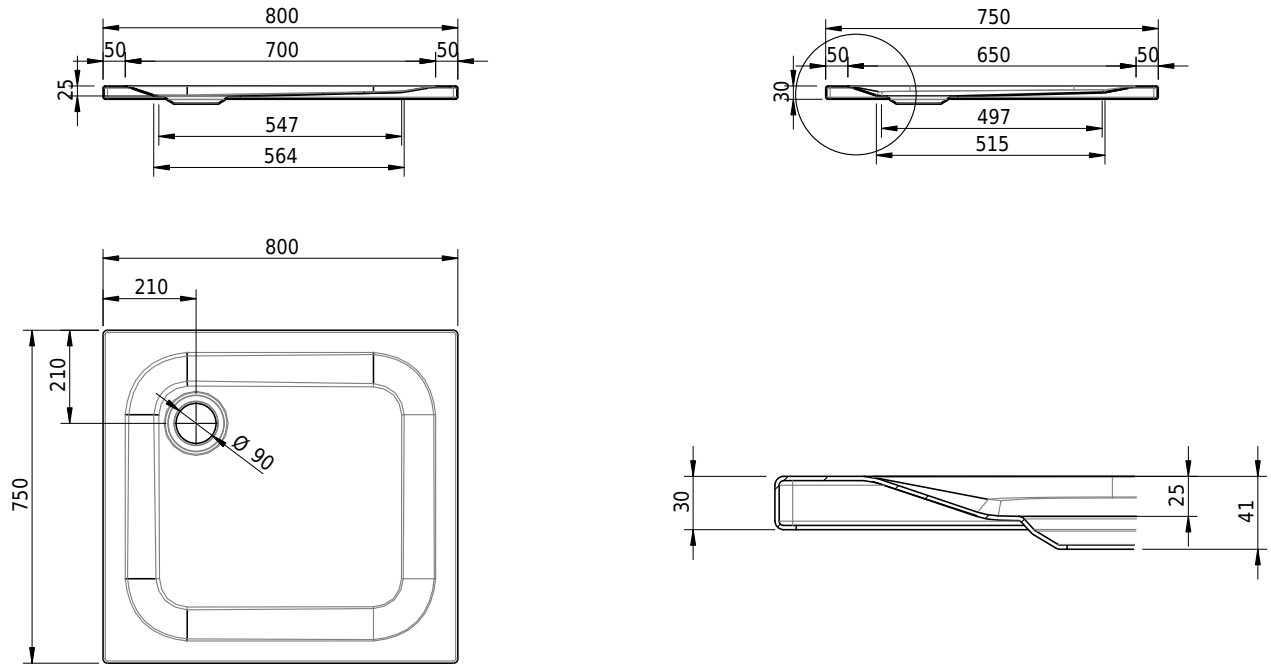

# Schmidlin Duschwanne superflach (2,5 / 3,5 cm)

80 x 75 x 2.5 cm

Ablaufloch Ø 90 mm

Artikel-Nr.: 1376-0001

SGVSB-Nr.: 141584

Gewicht: 15 kg

## Optionen

- Farbklasse IV +: I,III,VI,V [FA0\_ \_ ]
- Mit Zargen [Z\_ \_ \_ ]
- ANTIGLISS PRO
- GLASUR PLUS [OV01]
- Speziallänge -2/+5 cm (beidseitig von -1 bis +2,5cm)
- Scharfkantige Ecke (Radius 5 mm) [EA\_ \_ 04]
- Geschnittene Ecke [EA\_ \_ 03]
- Abgerundete Ecke [EA\_ \_ 02]
- Schürze(n) 50 mm
- Schürze(n) Spezialhöhe
- Spezialanfertigung