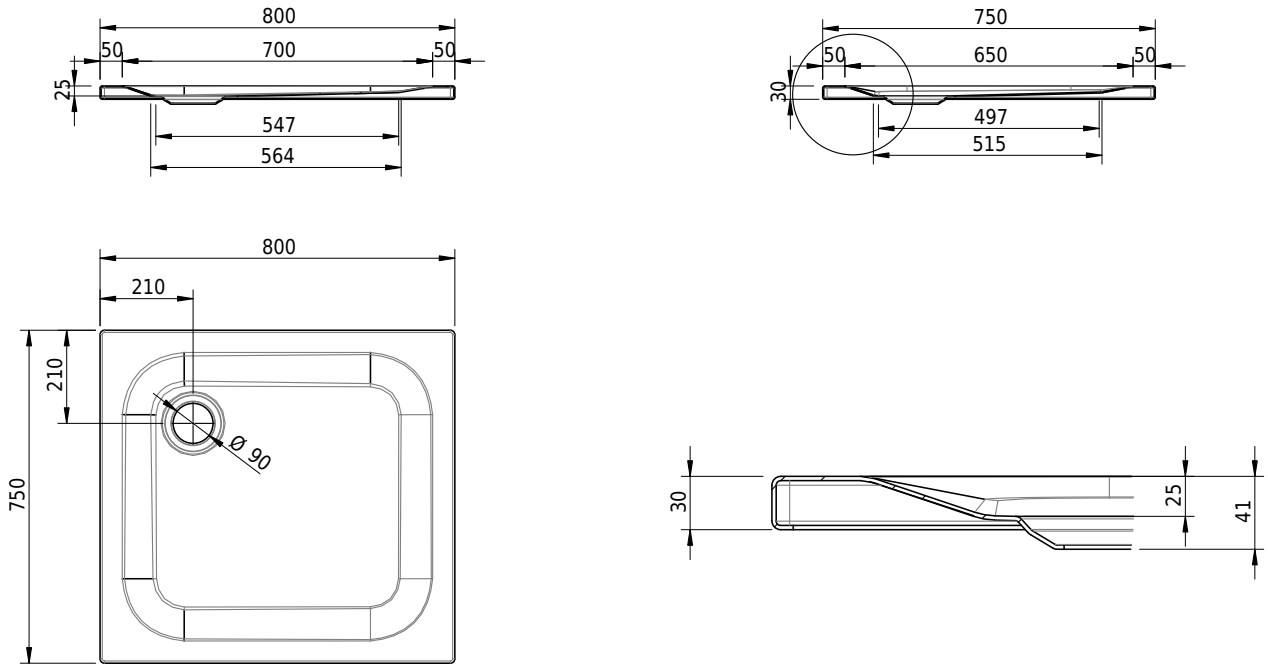

Massskizze

Schmidlin Duschwanne superflach (2,5 / 3,5 cm)

80 x 75 x 2.5 cm

Ablaufloch Ø 90 mm

Artikel-Nr.: 1376-0001

SGVSB-Nr.: 141584

Gewicht: 15 kg

Optionen

- Farbklasse IV +: I,III,VI,V [FA0_ _]
- Mit Zargen [Z_ _ _]
- ANTIGLISS PRO
- GLASUR PLUS [OV01]
- Speziallänge -2/+5 cm (beidseitig von -1 bis +2,5cm)
- Scharfkantige Ecke (Radius 5 mm) [EA_ _ 04]
- Geschnittene Ecke [EA_ _ 03]
- Abgerundete Ecke [EA_ _ 02]
- Schürze(n) 50 mm
- Schürze(n) Spezialhöhe
- Spezialanfertigung

Zubehör

- Duschwannen-Fusset 4/6/8 (SIA 181), mit/ohne Dichtband
- Duschwannen-Montagerahmen BASIC (SIA 181)
- Montagesystem Schmidlin OMNIA (SIA 181)
- Schmidlin Zargen-Montagewinkel (SIA 181), Satz (4 Stück)
- Zargengummiprofil