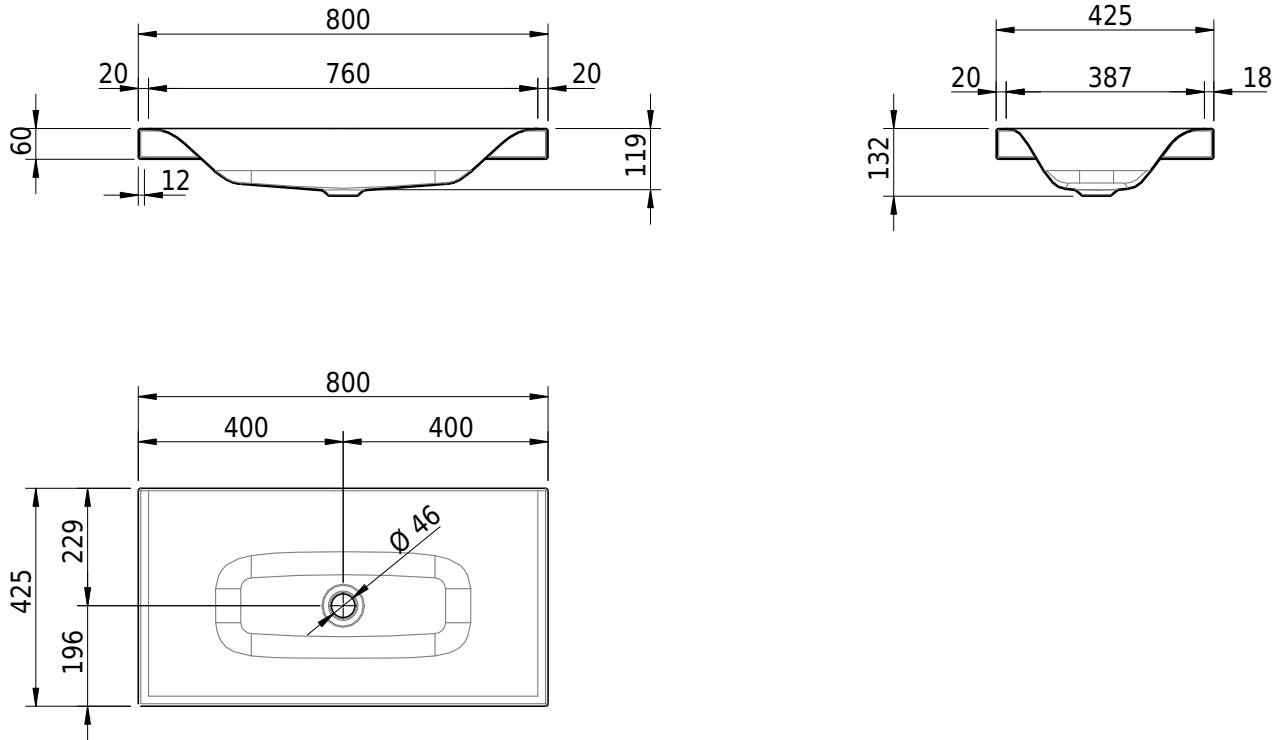

Massskizze

Schmidlin VIVA Aufsatzbecken

80 x 42.5 x 6 cm

ohne Überlauf, inkl. Befestigungszubehör

Artikel-Nr.: 1378-0001

SGVSB-Nr.: 233417.242

Gewicht: 11 kg

Optionen

- Farbklasse IV +: I,III,VI,V [FA0_ _ _]
- GLASUR PLUS [OV01]
- Spezialanfertigung

Zubehör**Ab- und Überlaufgarnituren**

- Schaftventil 1¼, inkl. Deckel verchromt, nicht verschliessbar
- Schmidlin Schaftventil 1 1/4", inkl. Deckel alpinweiss matt, emailliert, nicht verschliessbar
- Schmidlin Schaftventil 1 1/4", inkl. Deckel emailliert, nicht verschliessbar
- Schmidlin Schaftventil 1 1/4", inkl. Deckel emailliert, übrige Farben, nicht verschliessbar