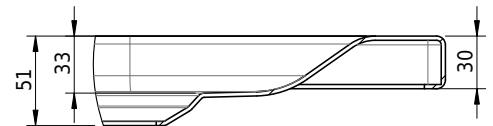

Massskizze

Schmidlin CARO Duschwanne superflach (3,5 cm)

90 x 90 x 3.5 cm

Ablaufloch ø 90 mm

Artikel-Nr.: 1379-0001

SGVSB-Nr.: 141133

Gewicht: 20 kg

Optionen

- Farbklasse IV +: I,III,VI,V [FA0_ _ _]
- Mit Zargen [Z_ _ _ _]
- ANTIGLISS PRO
- GLASUR PLUS [OV01]
- Spezialanfertigung

Zubehör

- Duschwannen-Fussset 4/6/8 (SIA 181), mit/ohne Dichtband
- Duschwannen-Montagerahmen BASIC (SIA 181)
- Schmidlin Zargen-Montagewinkel (SIA 181), Satz (4 Stück)