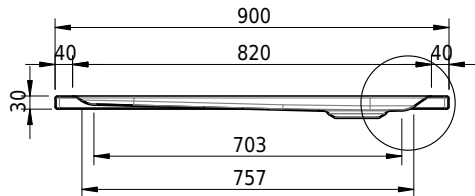

Massskizze

Schmidlin CARO Duschwanne superflach (3,5 cm)

90 x 90 x 3.5 cm

Ablaufloch ø 90 mm

Artikel-Nr.: 1379-0001

SGVSB-Nr.: 141133

Gewicht: 20 kg

Optionen

- Farbklasse IV +: I,III,VI,V [FA0_ _ _]
- Mit Zargen [Z_ _ _ _]
- ANTIGLISS PRO
- GLASUR PLUS [OV01]
- Spezialanfertigung

Zubehör

- Duschwannen-Fussset 4/6/8 (SIA 181), mit/ohne Dichtband
- Duschwannen-Montagerahmen BASIC (SIA 181)
- Schmidlin Zargen-Montagewinkel (SIA 181), Satz (4 Stück)