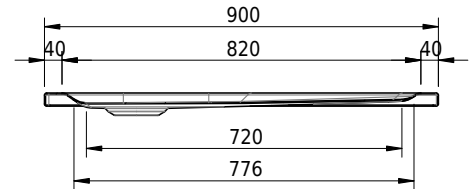

Massskizze

Schmidlin CARO Duschwanne superflach (3,5 cm)

90 x 90 x 3.5 cm

Ablaufloch ø 90 mm

Artikel-Nr.: 1379-0001

SGVSB-Nr.: 141133

Gewicht: 20 kg

Optionen

- Farbklasse IV +: I,III,VI,V [FA0_ _ _]
- Mit Zargen [Z_ _ _ _]
- ANTIGLISS PRO
- GLASUR PLUS [OV01]
- Spezialanfertigung

Zubehör

- Duschwannen-Fussset 4/6/8 (SIA 181), mit/ohne Dichtband
- Duschwannen-Montagerahmen BASIC (SIA 181)
- Schmidlin Zargen-Montagewinkel (SIA 181), Satz (4 Stück)