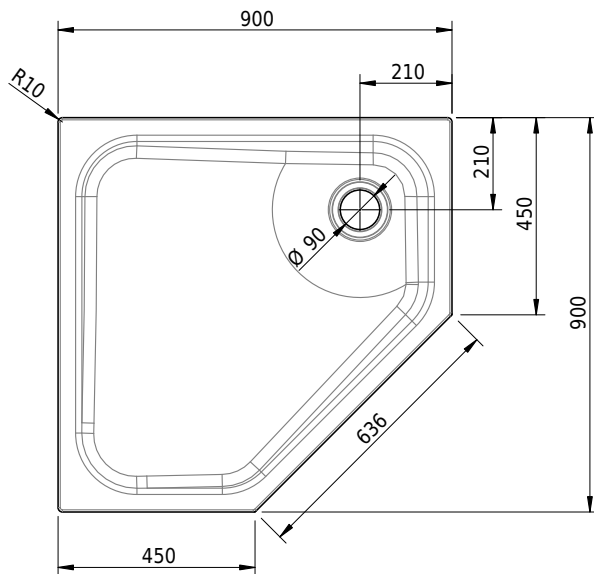

Massskizze

Schmidlin CARO Duschwanne superflach (3,5 cm)

90 x 90 x 3.5 cm

Ablaufloch ø 90 mm

Artikel-Nr.: 1379-0001

SGVSB-Nr.: 141133

Gewicht: 20 kg

Optionen

- Farbklasse IV +: I,III,VI,V [FA0_ _ _]
- Mit Zargen [Z_ _ _ _]
- ANTIGLISS PRO
- GLASUR PLUS [OV01]
- Spezialanfertigung

Zubehör

- Duschwannen-Fussset 4/6/8 (SIA 181), mit/ohne Dichtband
- Duschwannen-Montagerahmen BASIC (SIA 181)
- Schmidlin Zargen-Montagewinkel (SIA 181), Satz (4 Stück)