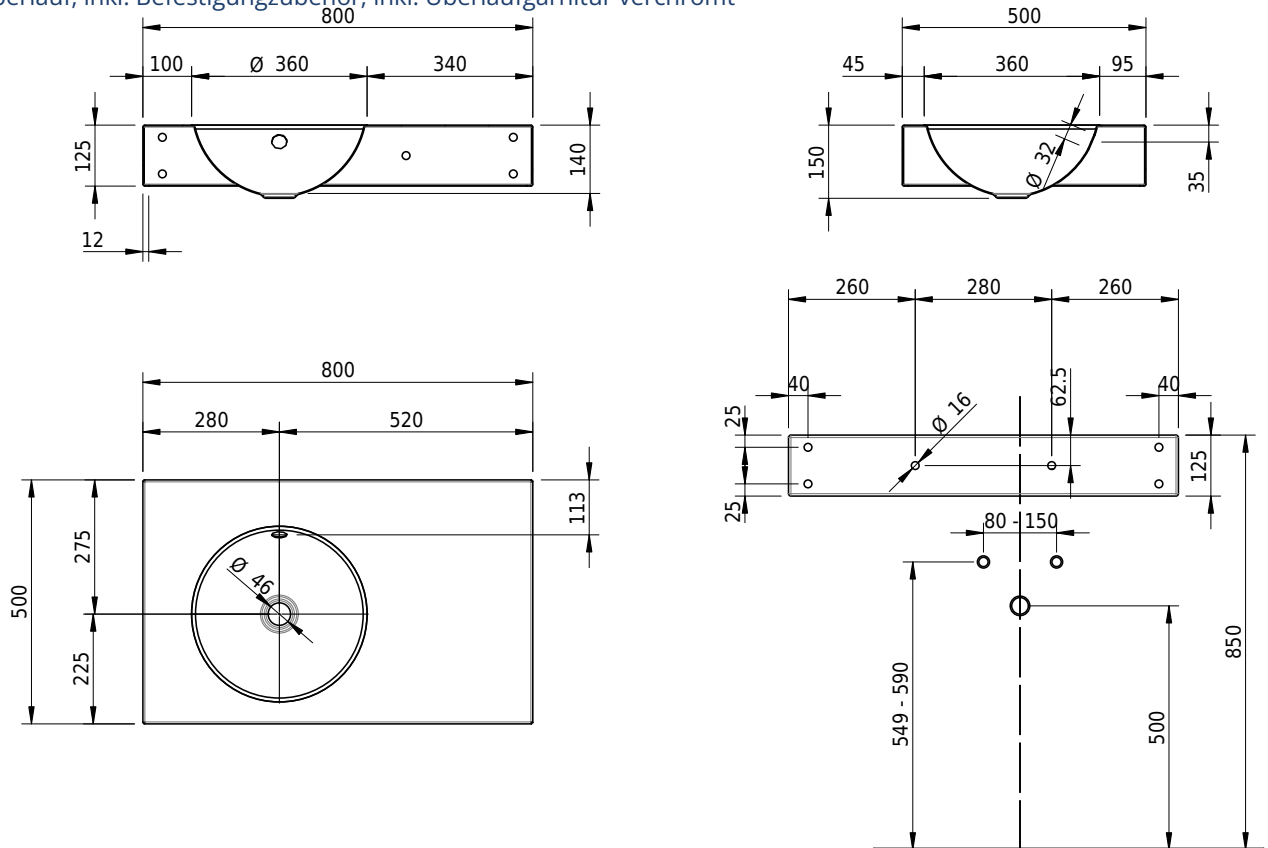

Massskizze

Schmidlin ORBIS Wandbecken

80 x 50 x 12.5 cm

mit Überlauf, inkl. Befestigungszubehör, inkl. Überlaufgarnitur verchromt

Artikel-Nr.: 1380-0001

SGVSB-Nr.: 217341.242

Gewicht: 12 kg

Optionen

- Farbklasse IV +: I,III,VI,V [FA0_ _ _]
- Ohne Überlaufloch [UL0]
- GLASUR PLUS [OV01]
- Armaturenloch hinten rechts
- Löcher für 3-Loch Armatur [WT_ALS01]
- Lochbohrung für Schmidlin Seifenspender [SSP02]
- Runde Lochbohrung nach Mass [WT_ALS02]
- Schmidlin Kosmetiktuchspender [KTS_ _]
- Spezialanfertigung
- Lochbohrung für Steckdose [STP_ _]