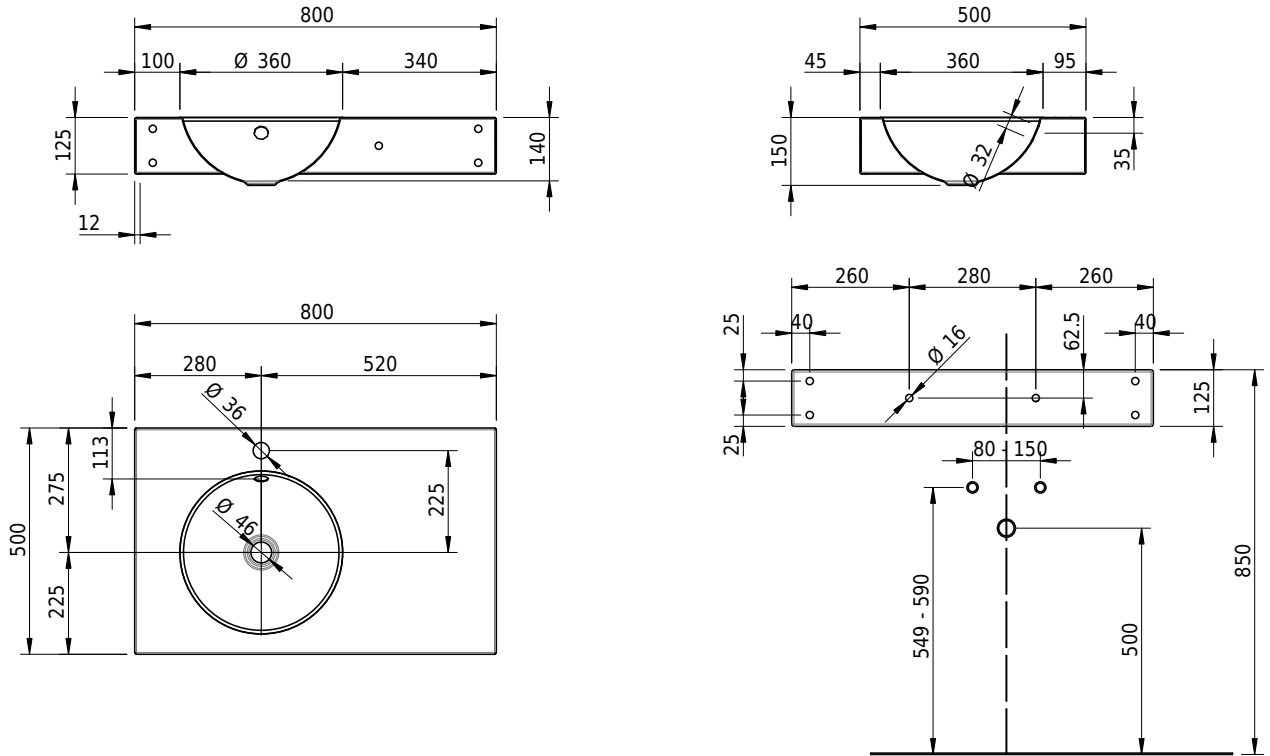

# Schmidlin ORBIS Wandbecken

80 x 50 x 12.5 cm

mit Überlauf, inkl. Befestigungzubehör, inkl. Überlaufgarnitur verchromt

Artikel-Nr.: 1380-0002

SGVSB-Nr.: 217341.100.241

Gewicht: 12 kg