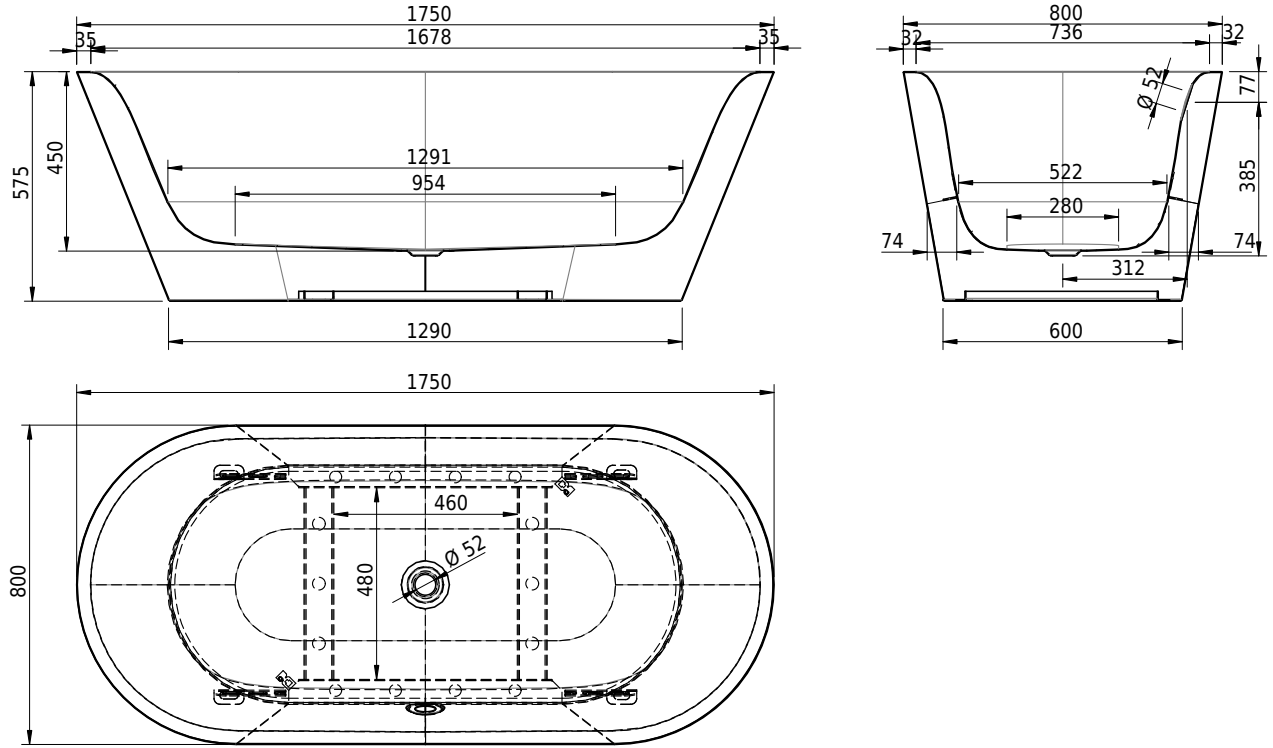

Massskizze

Schmidlin SELLA SHAPE

175 x 80 x 45 cm

freistehend, mit nahtlos emaillierter konischer Schürze, inkl. Ab- und Überlaufgarnitur Multiplex, vormontiert, inkl. flexiblem Schlauch zum Anschluss der Ablaufgarnitur, Gesamthöhe 57.5 cm

Artikel-Nr.: 1382-0001

SGVSB-Nr.: 111290.100.901

ST-Nr.: ?1144121

Gewicht: 98 kg

Nutzzinhalt*: 150 l

Optionen

- Farbklasse II +: I,III [FA0_ _]
- ANTIGLISS PRO
- GLASUR PLUS [OV01]
- Griff SAFE (1 Stück) [GFT_02]
- Einlaufgarnitur Schmidlin SPLASH [SP_ _]
- Schmidlin SOUNDBOX
- AQUAGRIP
- Schmidlin GreenSteel

Whirlsysteme

- Schmidlin SPA [WS02]
- Schmidlin SILENT [WS04]

Zubehör

Ab- und Überlaufgarnituren

- Geberit Push Control, vormontiert
- Viega Multiplex Trio, vormontiert (mit Einlauf bei Überlauf, inkl. Panzerschlauch 3/4" x 35 cm)
- Schmidlin HIGH FIVE 52 Trio, vormontiert (mit Einlauf bei Überlauf, inkl. Panzerschlauch 3/4" x 35 cm)
- Schmidlin SPRING 50, vormontiert
- Schmidlin HIGH FIVE 52, vormontiert