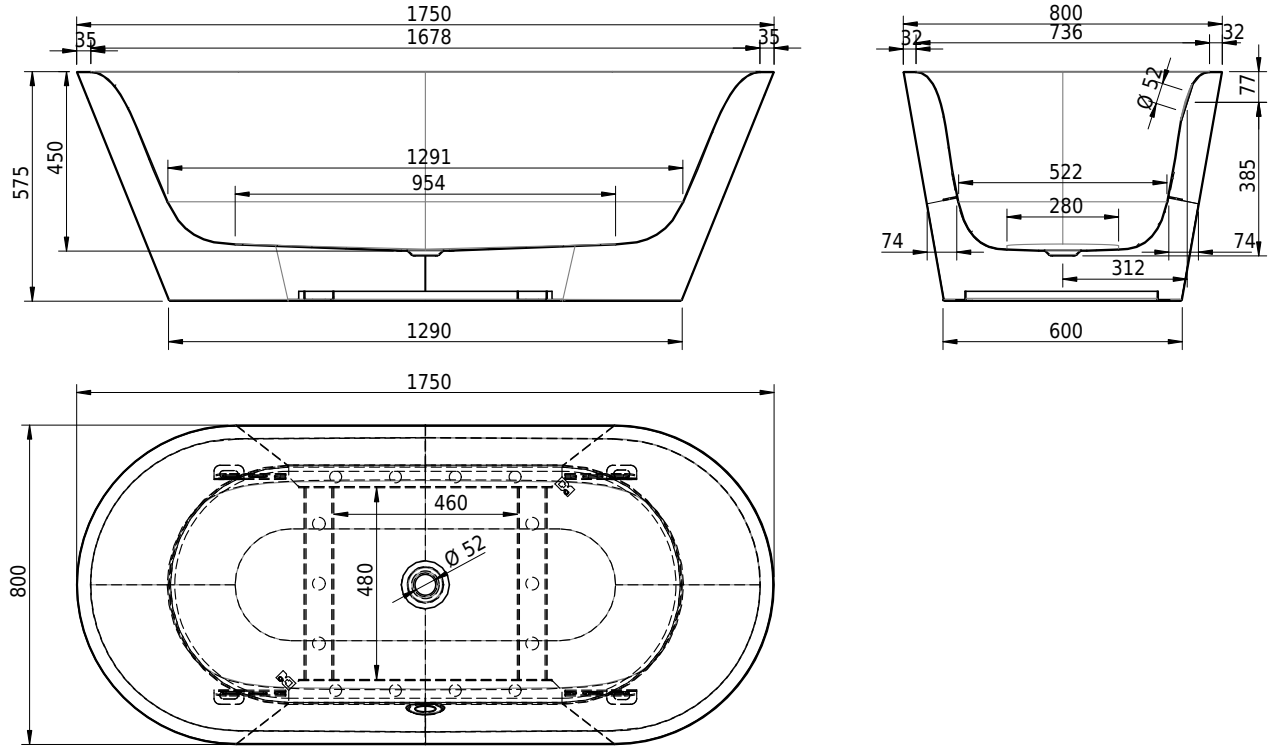

Massskizze

Schmidlin SELLA SHAPE

175 x 80 x 45 cm

freistehend, mit nahtlos emaillierter konischer Schürze, inkl. Ab- und Überlaufgarnitur Multiplex, vormontiert, inkl. flexiblem Schlauch zum Anschluss der Ablaufgarnitur, Gesamthöhe 57.5 cm

Artikel-Nr.: 1382-0001 SGVSB-Nr.: 111290.100.901 ST-Nr.: ?1144121 Gewicht: 98 kg Nutzinhalt*: 150 l

Optionen

- Farbklasse II +: I,III [FA0_ _]
- ANTIGLISS PRO
- GLASUR PLUS [OV01]
- Griff SAFE (1 Stück) [GFT_02]
- Einlaufgarnitur Schmidlin SPLASH [SP_ _]
- Schmidlin SOUNDBOX
- AQUAGRIP
- Schmidlin GreenSteel