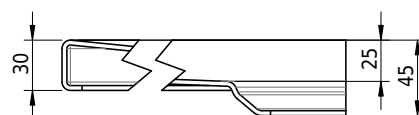

Massskizze

Schmidlin FLOOR

140 x 80 x 2.5 cm

Ablaufloch Ø 90 mm, Eckradius 5 mm

Artikel-Nr.: 1383-0001

SGVSB-Nr.: 146409

ST-Nr.: 1311628.100

Gewicht: 33 kg