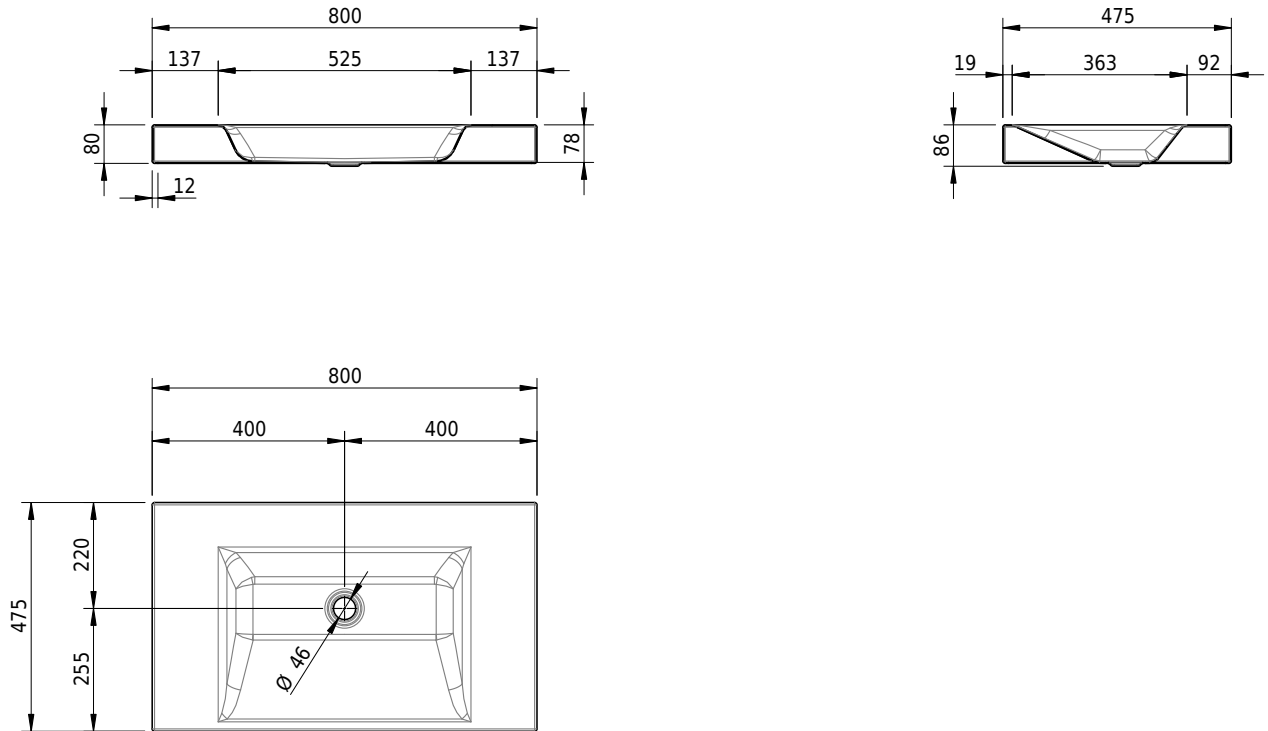

Massskizze

Schmidlin STUDIO Aufsatzbecken

80 x 47.5 x 8 cm

ohne Überlauf, inkl. Befestigungszubehör

Artikel-Nr.: 1384-0001

SGVSB-Nr.: 233327.242

Gewicht: 11 kg

Optionen

- Farbklasse IV +: I,III,VI,V [FA0_ _ _]
- GLASUR PLUS [OV01]
- Löcher für 3-Loch Armatur [WT_ALS01]
- Lochbohrung für Schmidlin Seifenspender [SSP02]
- Runde Lochbohrung nach Mass [WT_ALS02]
- Spezialanfertigung