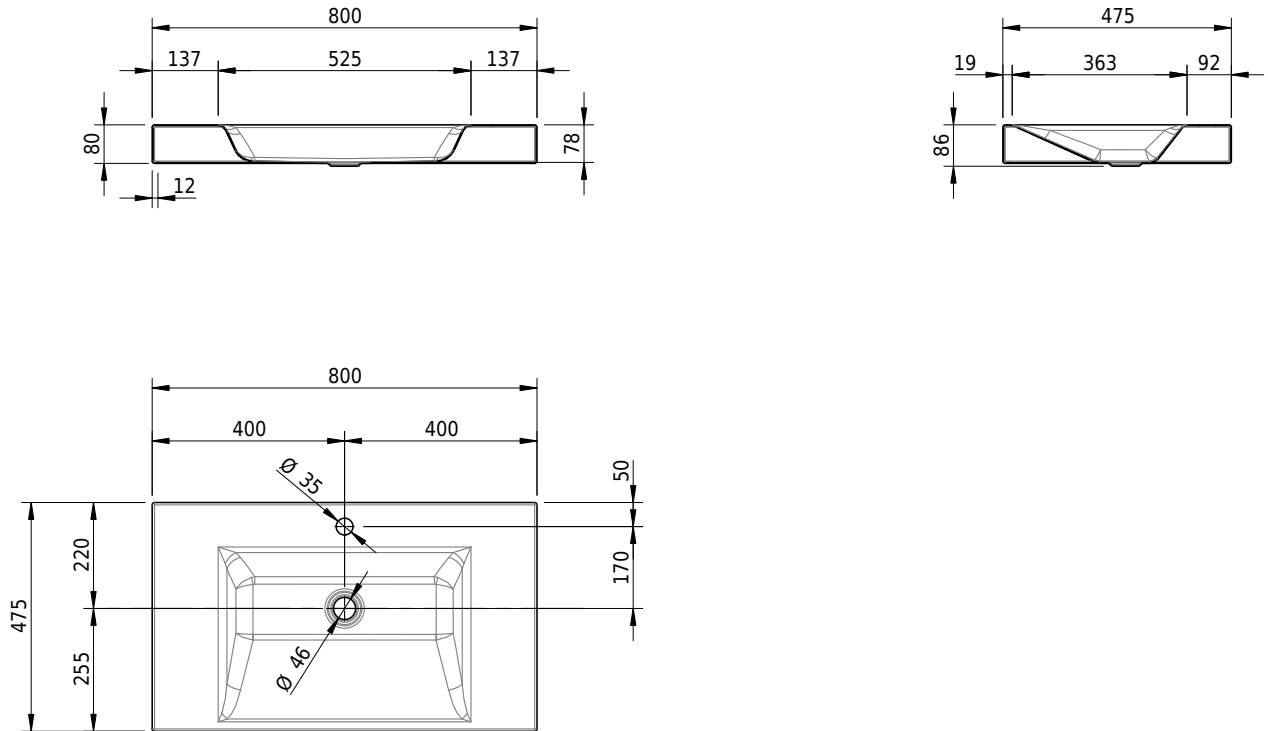

Massskizze

Schmidlin STUDIO Aufsatzbecken

80 x 47.5 x 8 cm

ohne Überlauf, inkl. Befestigungszubehör

Artikel-Nr.: 1384-0002

SGVSB-Nr.: 233327.100.241

Gewicht: 11 kg

Optionen

- Farbklasse IV +: I,III,VI,V [FA0_ _ _]
- GLASUR PLUS [OV01]
- Löcher für 3-Loch Armatur [WT_ALS01]
- Lochbohrung für Schmidlin Seifenspender [SSP02]
- Runde Lochbohrung nach Mass [WT_ALS02]
- Spezialanfertigung