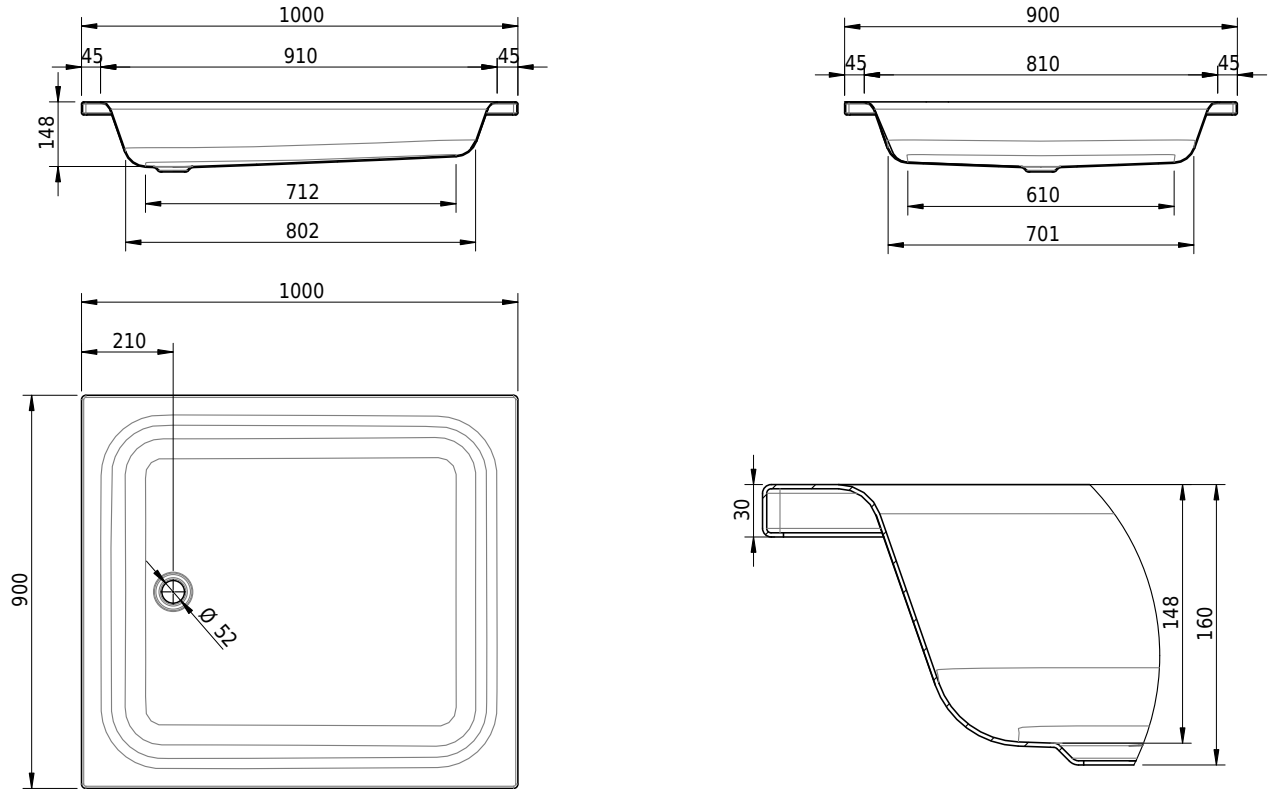

Massskizze

Schmidlin Duschwanne tief (15 cm)

100 x 90 x 15 cm

Ablaufloch \varnothing 52 mm

Artikel-Nr.: 1385-0001 SGVSB-Nr.: 141015 ST-Nr.: 1311260.100 Gewicht: 26 kg

Optionen

- Farbklasse IV +: I,III,VI,V [FA0_ _ _]
- Mit Zargen [Z_ _ _ _]
- ANTIGLISS PRO
- GLASUR PLUS [OV01]
- Speziallänge -2/+5 cm (beidseitig von -1 bis +2,5cm)
- Scharfkantige Ecke (Radius 5 mm) [EA_ _ 04]
- Geschnittene Ecke [EA_ _ 03]
- Abgerundete Ecke [EA_ _ 02]
- Schürze(n) 200 mm
- Schürze(n) Spezialhöhe
- Ablaufloch 90 mm [AG90]
- Spezialanfertigung

Zubehör

- Duschwannen-Fusset 4/6/8 (SIA 181), mit/ohne Dichtband
- Duschwannen-Montagerahmen BASIC (SIA 181)
- Schmidlin Zargen-Montagewinkel (SIA 181), Satz (4 Stück)
- Zargengummiprofil

Ab- und Überlaufgarnituren