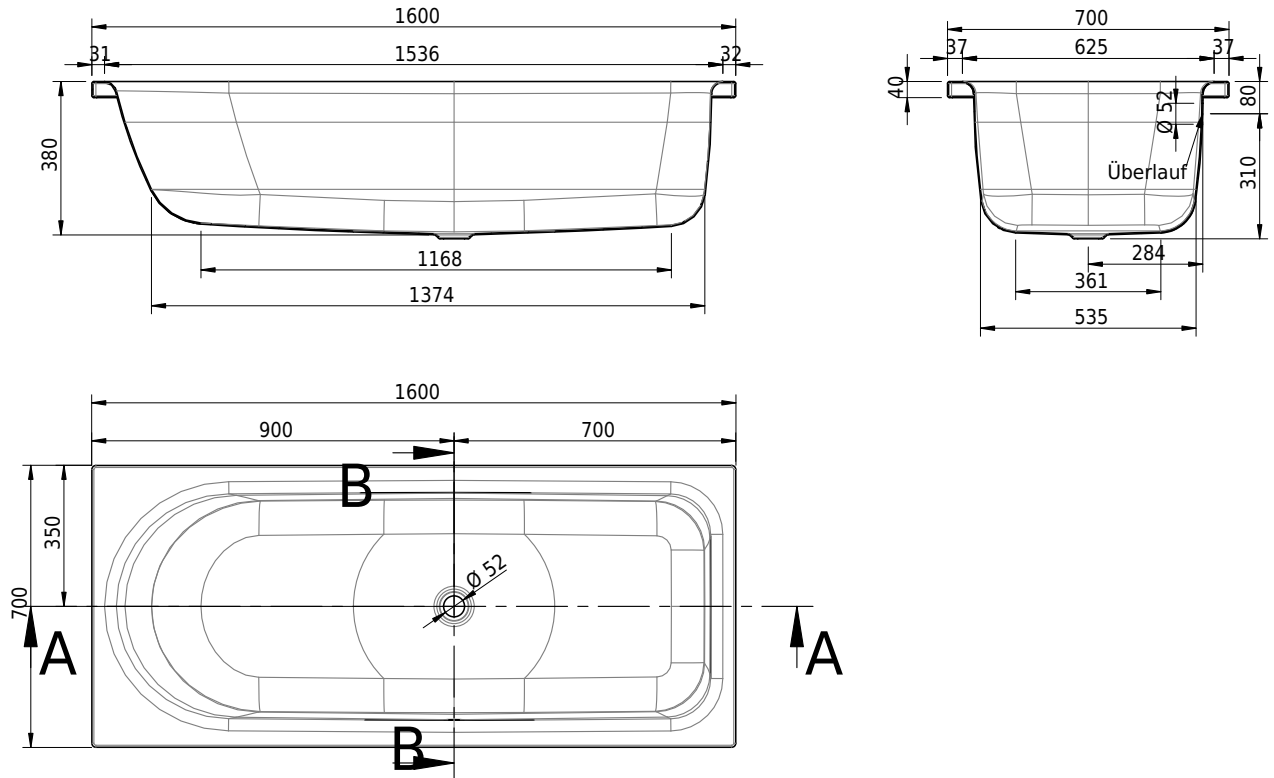

Massskizze

Schmidlin OCEAN LOWLINE

160 x 70 x 38 cm

Randhöhe 40 mm (mit Zargen 30 mm)

Artikel-Nr.: 1388-0001

SGVSB-Nr.: 111222

Gewicht: 46 kg

Nutzinhalt*: 120 l

Optionen

- Farbklasse: I,III,VI [FA0_ _ _]
- Mit Zargen [Z_ _ _ _]
- ANTIGLISS PRO
- GLASUR PLUS [OV01]
- Speziallänge -2/+5 cm (beidseitig von -1 bis +2,5cm)
- Griff SAFE (1 Stück) [GFT_02]
- Lochbohrung für Schmidlin TOUCH CONTROL [AT0001]
- Scharfkantige Ecke (Radius 5 mm) [EA_ _ 04]
- Geschnittene Ecke [EA_ _ 03]
- Abgerundete Ecke [EA_ _ 02]
- Einlaufgarnitur Schmidlin SPLASH [SP_ _]
- Schmidlin SOUNDBOX
- Spezialanfertigung
- AQUAGRIP

* Nutzinhalt: Wasserinhalt abzüglich 70 Liter Verdrängung

- Schmidlin Zargen-Montagewinkel (SIA 181), Satz (4 Stück)
- Zargengummiprofil