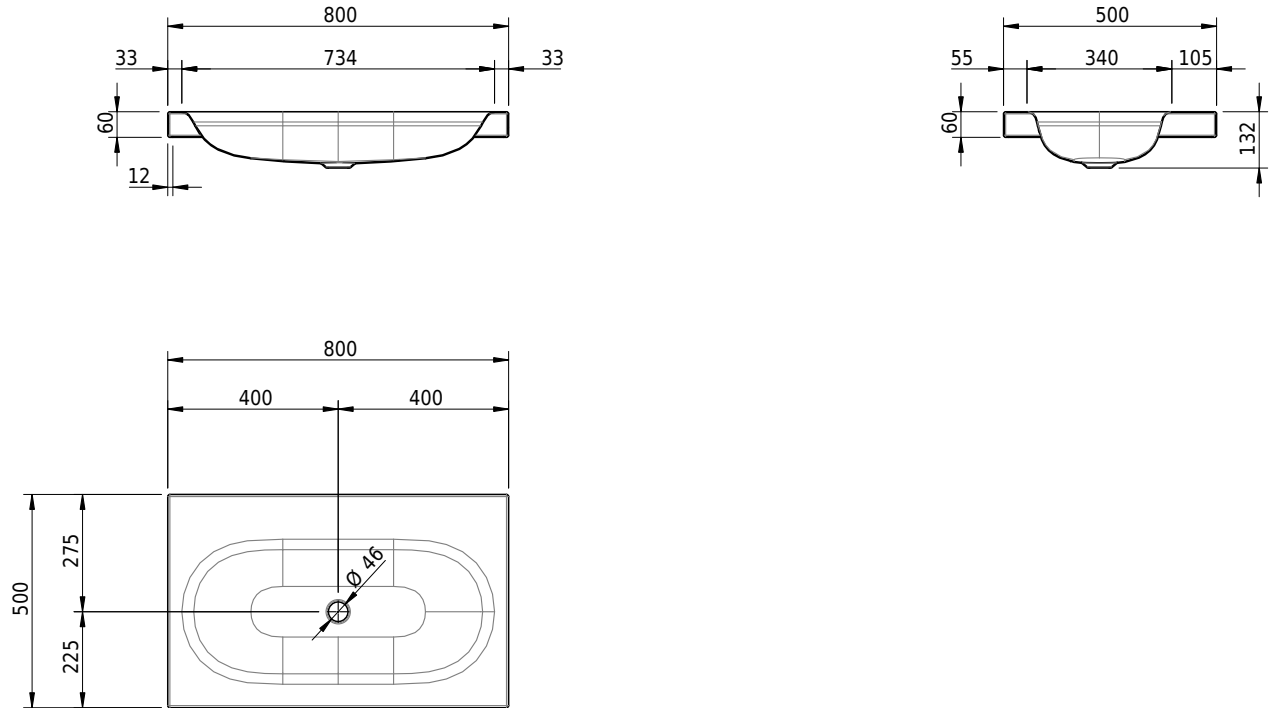

Massskizze

Schmidlin DUETT Aufsatzbecken

80 x 50 x 6 cm

ohne Überlauf, inkl. Befestigungzubehör

Artikel-Nr.: 1390-0001

SGVSB-Nr.: 233365.242

Gewicht: 11 kg

Optionen

- Farbklasse IV +: I,III,VI,V [FA0_ _ _]
- GLASUR PLUS [OV01]
- Löcher für 3-Loch Armatur [WT_ALS01]
- Lochbohrung für Schmidlin Seifenspender [SSP02]
- Runde Lochbohrung nach Mass [WT_ALS02]
- Spezialanfertigung