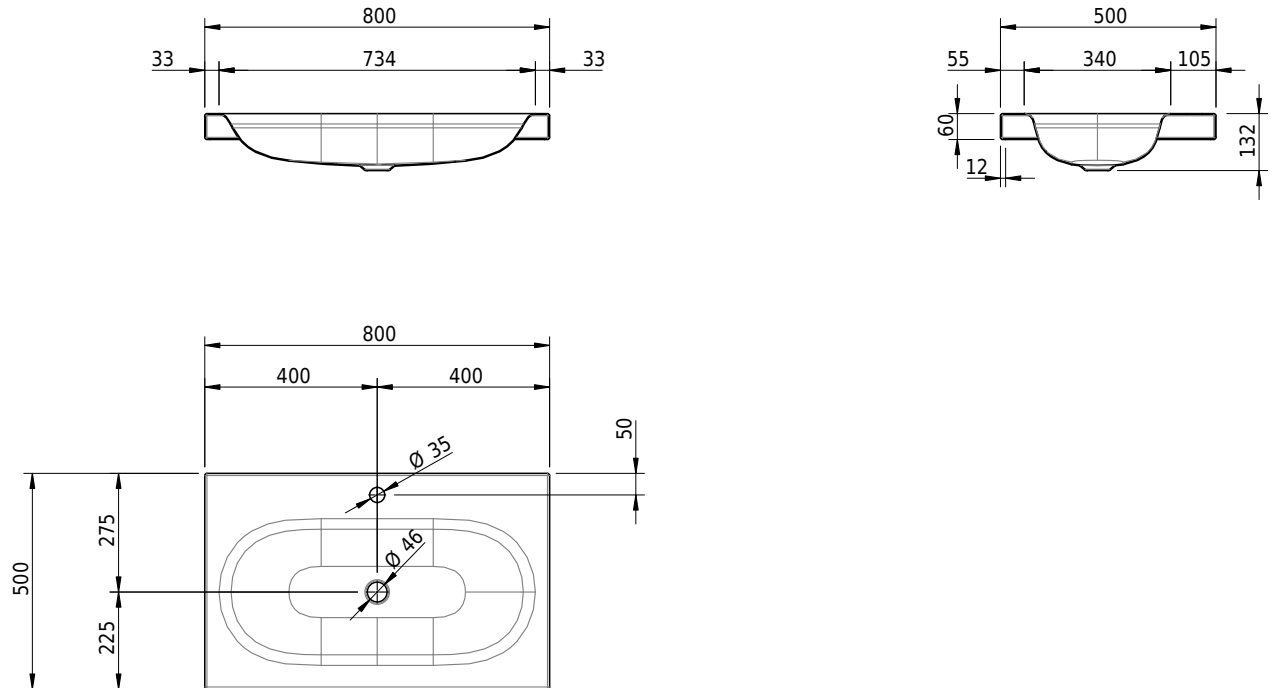

Massskizze

Schmidlin DUETT Aufsatzbecken

80 x 50 x 6 cm

ohne Überlauf, inkl. Befestigungzubehör

Artikel-Nr.: 1390-0002

SGVSB-Nr.: 233365.100.241

Gewicht: 11 kg

Optionen

- Farbklasse IV +: I,III,VI,V [FA0_ _ _]
- GLASUR PLUS [OV01]
- Löcher für 3-Loch Armatur [WT_ALS01]
- Lochbohrung für Schmidlin Seifenspender [SSP02]
- Runde Lochbohrung nach Mass [WT_ALS02]
- Spezialanfertigung