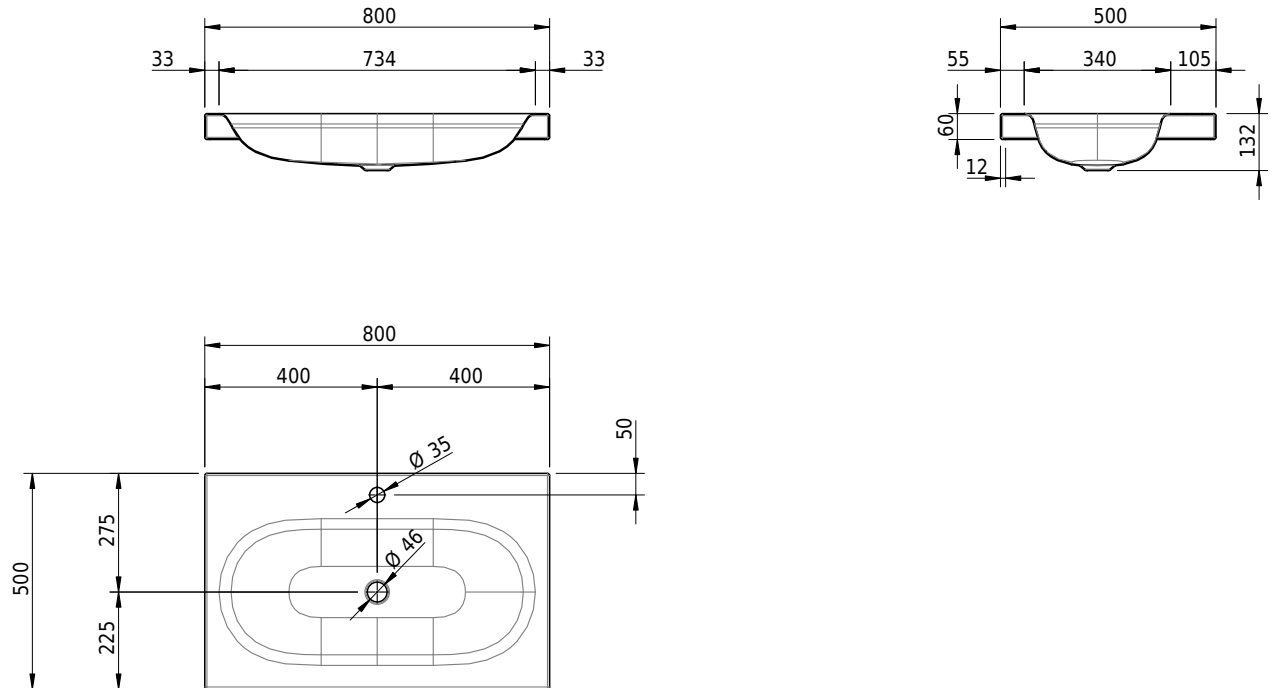

## Massskizze

**Schmidlin DUETT Aufsatzbecken**

80 x 50 x 6 cm

ohne Überlauf, inkl. Befestigungzubehör

Artikel-Nr.: 1390-0002

SGVSB-Nr.: 233365.100.241

Gewicht: 11 kg

**Optionen**

- Farbklasse IV +: I,III,VI,V [FA0\_ \_ \_]
- GLASUR PLUS [OV01]
- Löcher für 3-Loch Armatur [WT\_ALS01]
- Lochbohrung für Schmidlin Seifenspender [SSP02]
- Runde Lochbohrung nach Mass [WT\_ALS02]
- Spezialanfertigung