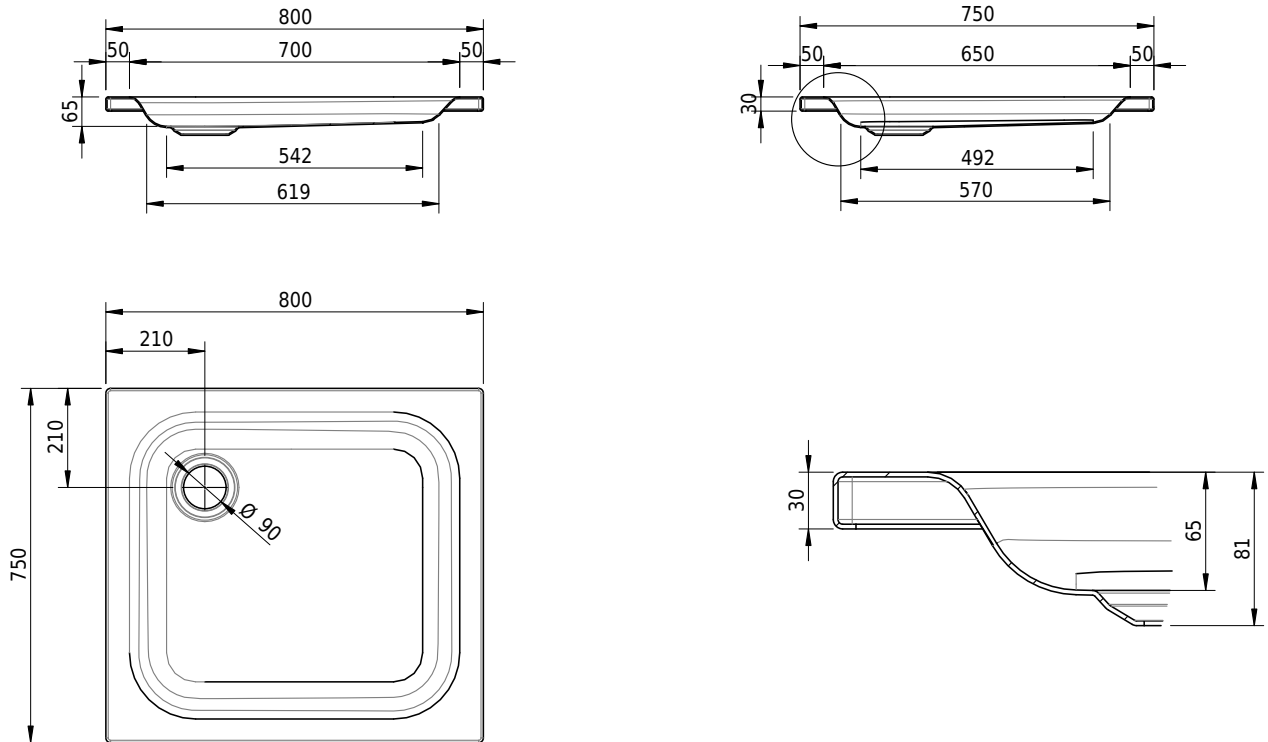

## Massskizze

**Schmidlin Duschwanne flach (6,5 cm)**

80 x 75 x 6.5 cm

Ablaufloch  $\varnothing$  90 mm

Artikel-Nr.: 1394-0001    SGVSB-Nr.: 141106    ST-Nr.: 1311205.100    Gewicht: 16 kg

**Optionen**

- Farbklasse IV +: I,III,VI,V [FA0\_ \_ \_]
- Mit Zargen [Z\_ \_ \_]
- ANTIGLISS PRO
- GLASUR PLUS [OV01]
- Speziallänge -2/+5 cm (beidseitig von -1 bis +2,5cm)
- Scharfkantige Ecke (Radius 5 mm) [EA\_ \_ 04]
- Geschnittene Ecke [EA\_ \_ 03]
- Abgerundete Ecke [EA\_ \_ 02]
- Schürze(n) 75 mm
- Schürze(n) 100 mm
- Schürze(n) Spezialhöhe

**Zubehör**

- Duschwannen-Fusset 4/6/8 (SIA 181), mit/ohne Dichtband
- Duschwannen-Montagerahmen BASIC (SIA 181)
- Montagesystem Schmidlin OMNIA (SIA 181)
- Schmidlin Zargen-Montagewinkel (SIA 181), Satz (4 Stück)
- Zargengummiprofil