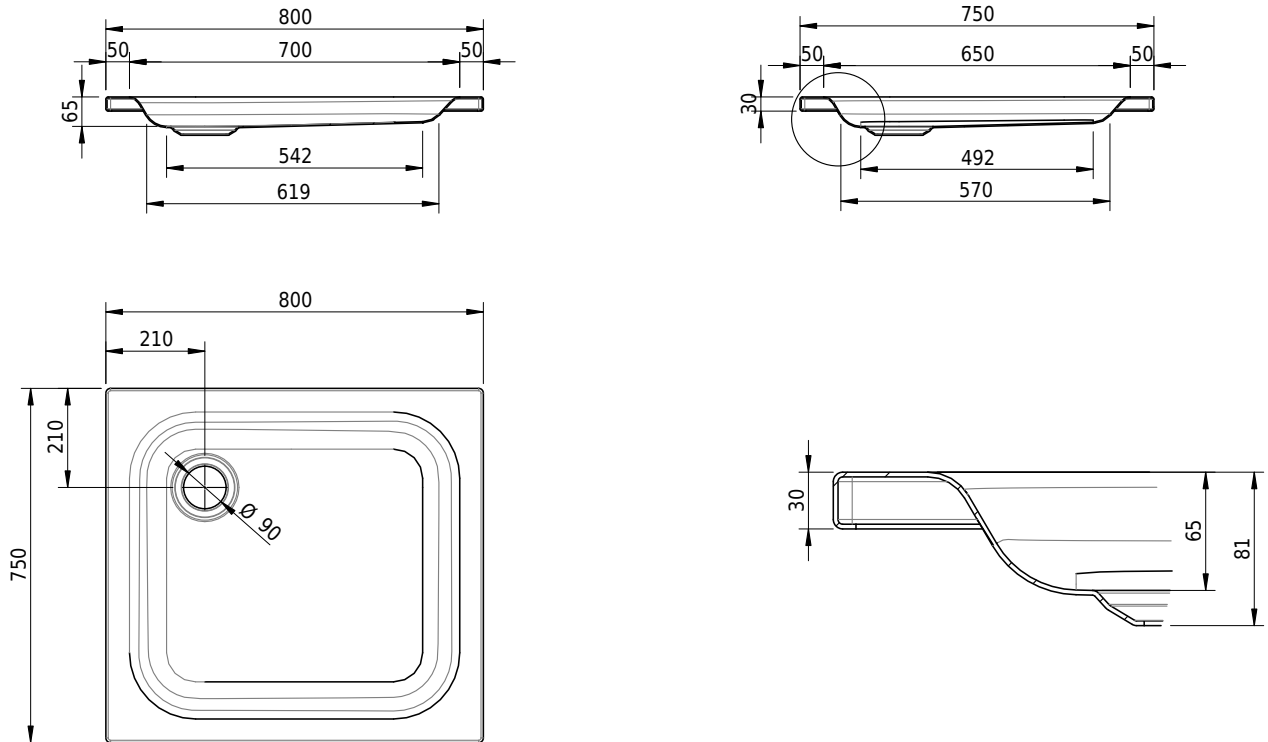

Massskizze

Schmidlin Duschwanne flach (6,5 cm)

80 x 75 x 6.5 cm

Ablaufloch ø 90 mm

Artikel-Nr.: 1394-0001 SGVSB-Nr.: 141106 ST-Nr.: 1311205.100 Gewicht: 16 kg

Optionen

- Farbklasse IV +: I,III,VI,V [FA0_ _ _]
- Mit Zargen [Z_ _ _ _]
- ANTIGLISS PRO
- GLASUR PLUS [OV01]
- Speziallänge -2/+5 cm (beidseitig von -1 bis +2,5cm)
- Scharfkantige Ecke (Radius 5 mm) [EA_ _ 04]
- Geschnittene Ecke [EA_ _ 03]
- Abgerundete Ecke [EA_ _ 02]
- Schürze(n) 75 mm
- Schürze(n) 100 mm
- Schürze(n) Spezialhöhe

Zubehör

- Duschwannen-Fusset 4/6/8 (SIA 181), mit/ohne Dichtband
- Duschwannen-Montagerahmen BASIC (SIA 181)
- Montagesystem Schmidlin OMNIA (SIA 181)
- Schmidlin Zargen-Montagewinkel (SIA 181), Satz (4 Stück)
- Zargengummiprofil